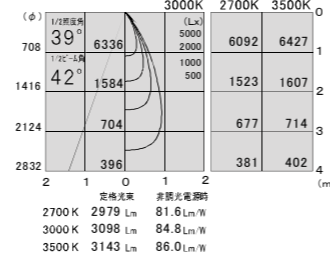

1/2照度角 19° Ra93

- 2700K TLD05-77021H(W/B)
- 3000K TLD05-77022H(W/B)
- 3500K TLD05-77023H(W/B)

1/2照度角 19° Ra93

- 2700K TLD05-76021H(W/B)
- 3000K TLD05-76022H(W/B)
- 3500K TLD05-76023H(W/B)

1/2照度角 19° Ra93

- 2700K TLD05-74021H(W/B)
- 3000K TLD05-74022H(W/B)
- 3500K TLD05-74023H(W/B)

1/2照度角 28° Ra93

- 2700K TLD05-77031H(W/B)
- 3000K TLD05-77032H(W/B)
- 3500K TLD05-77033H(W/B)

1/2照度角 28° Ra93

- 2700K TLD05-76031H(W/B)
- 3000K TLD05-76032H(W/B)
- 3500K TLD05-76033H(W/B)

1/2照度角 28° Ra93

- 2700K TLD05-74031H(W/B)
- 3000K TLD05-74032H(W/B)
- 3500K TLD05-74033H(W/B)

1/2照度角 39° Ra93

- 2700K TLD05-77041H(W/B)
- 3000K TLD05-77042H(W/B)
- 3500K TLD05-77043H(W/B)

1/2照度角 39° Ra93

- 2700K TLD05-76041H(W/B)
- 3000K TLD05-76042H(W/B)
- 3500K TLD05-76043H(W/B)

1/2照度角 39° Ra93

- 2700K TLD05-74041H(W/B)
- 3000K TLD05-74042H(W/B)
- 3500K TLD05-74043H(W/B)