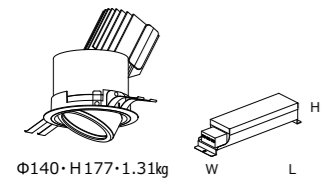

TZ-8736 非調光 L=229・W=53・H=44  
 TZ-8742K PWM L=267・W=63・H=46

TZ-8734 非調光 L=229・W=53・H=44  
 TZ-8741K PWM L=267・W=63・H=46

TZ-8728 非調光 L=206・W=51・H=41  
 TZ-8746K PWM L=228・W=63・H=46  
 TZ-8758K 位相 L=229・W=53・H=44