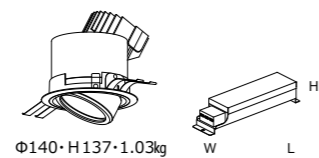

TZ-8734 非調光 L=229・W=53・H=44
TZ-8741K PWM L=267・W=63・H=46