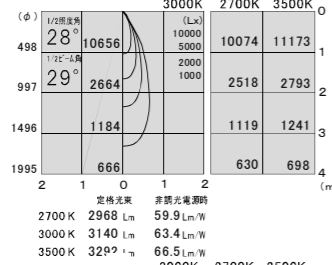

1/2照度角 12° Ra93

- 2700K TLD05-77011H(W/B)
- 3000K TLD05-77012H(W/B)
- 3500K TLD05-77013H(W/B)

1/2照度角 12° Ra93

- 2700K TLD05-76011H(W/B)
- 3000K TLD05-76012H(W/B)
- 3500K TLD05-76013H(W/B)

1/2照度角 12° Ra93

- 2700K TLD05-74011H(W/B)
- 3000K TLD05-74012H(W/B)
- 3500K TLD05-74013H(W/B)

1/2照度角 19° Ra93

- 2700K TLD05-77021H(W/B)
- 3000K TLD05-77022H(W/B)
- 3500K TLD05-77023H(W/B)

1/2照度角 19° Ra93

- 2700K TLD05-76021H(W/B)
- 3000K TLD05-76022H(W/B)
- 3500K TLD05-76023H(W/B)

1/2照度角 19° Ra93

- 2700K TLD05-74021H(W/B)
- 3000K TLD05-74022H(W/B)
- 3500K TLD05-74023H(W/B)

1/2照度角 28° Ra93

- 2700K TLD05-77031H(W/B)
- 3000K TLD05-77032H(W/B)
- 3500K TLD05-77033H(W/B)

1/2照度角 28° Ra93

- 2700K TLD05-76031H(W/B)
- 3000K TLD05-76032H(W/B)
- 3500K TLD05-76033H(W/B)

1/2照度角 28° Ra93

- 2700K TLD05-74031H(W/B)
- 3000K TLD05-74032H(W/B)
- 3500K TLD05-74033H(W/B)