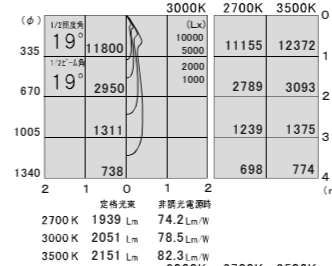

1/2照度角 12° Ra93

- 2700K TLD05-77011H(W/B)
- 3000K TLD05-77012H(W/B)
- 3500K TLD05-77013H(W/B)

1/2照度角 12° Ra93

- 2700K TLD05-76011H(W/B)
- 3000K TLD05-76012H(W/B)
- 3500K TLD05-76013H(W/B)

1/2照度角 12° Ra93

- 2700K TLD05-74011H(W/B)
- 3000K TLD05-74012H(W/B)
- 3500K TLD05-74013H(W/B)

1/2照度角 19° Ra93

- 2700K TLD05-77021H(W/B)
- 3000K TLD05-77022H(W/B)
- 3500K TLD05-77023H(W/B)

1/2照度角 19° Ra93

- 2700K TLD05-76021H(W/B)
- 3000K TLD05-76022H(W/B)
- 3500K TLD05-76023H(W/B)

1/2照度角 19° Ra93

- 2700K TLD05-74021H(W/B)
- 3000K TLD05-74022H(W/B)
- 3500K TLD05-74023H(W/B)

1/2照度角 28° Ra93

- 2700K TLD05-77031H(W/B)
- 3000K TLD05-77032H(W/B)
- 3500K TLD05-77033H(W/B)

1/2照度角 28° Ra93

- 2700K TLD05-76031H(W/B)
- 3000K TLD05-76032H(W/B)
- 3500K TLD05-76033H(W/B)

1/2照度角 28° Ra93

- 2700K TLD05-74031H(W/B)
- 3000K TLD05-74032H(W/B)
- 3500K TLD05-74033H(W/B)