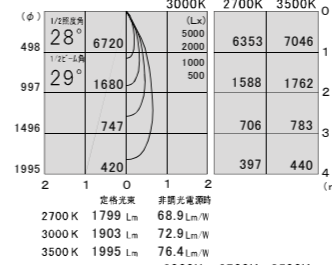

1/2照度角 19° Ra93

- 2700K TLD05-77021H(W/B)
- 3000K TLD05-77022H(W/B)
- 3500K TLD05-77023H(W/B)

1/2照度角 19° Ra93

- 2700K TLD05-76021H(W/B)
- 3000K TLD05-76022H(W/B)
- 3500K TLD05-76023H(W/B)

1/2照度角 19° Ra93

- 2700K TLD05-74021H(W/B)
- 3000K TLD05-74022H(W/B)
- 3500K TLD05-74023H(W/B)

1/2照度角 28° Ra93

- 2700K TLD05-77031H(W/B)
- 3000K TLD05-77032H(W/B)
- 3500K TLD05-77033H(W/B)

1/2照度角 28° Ra93

- 2700K TLD05-76031H(W/B)
- 3000K TLD05-76032H(W/B)
- 3500K TLD05-76033H(W/B)

1/2照度角 28° Ra93

- 2700K TLD05-74031H(W/B)
- 3000K TLD05-74032H(W/B)
- 3500K TLD05-74033H(W/B)

1/2照度角 39° Ra93

- 2700K TLD05-77041H(W/B)
- 3000K TLD05-77042H(W/B)
- 3500K TLD05-77043H(W/B)

1/2照度角 39° Ra93

- 2700K TLD05-76041H(W/B)
- 3000K TLD05-76042H(W/B)
- 3500K TLD05-76043H(W/B)

1/2照度角 39° Ra93

- 2700K TLD05-74041H(W/B)
- 3000K TLD05-74042H(W/B)
- 3500K TLD05-74043H(W/B)