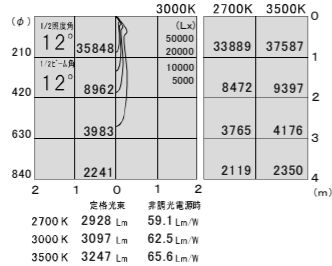

1/2照度角 12° Ra93

- 2700K TLD05-77011H(W/B)
- 3000K TLD05-77012H(W/B)
- 3500K TLD05-77013H(W/B)

1/2照度角 12° Ra93

- 2700K TLD05-76011H(W/B)
- 3000K TLD05-76012H(W/B)
- 3500K TLD05-76013H(W/B)