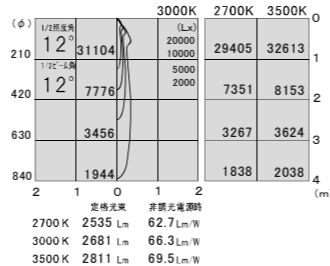

TYPE-22

非調光	消費電力: 26.1W	位相調光	消費電力: 28.9W
本体価格	¥25,000	本体価格	¥25,000
TZ-8728 (100/200/242V)	¥9,500	TZ-8758K (100V専用)	¥14,000
セット価格	¥34,500	セット価格	¥39,000

PWM調光	消費電力: 26.6W
本体価格	¥25,000
TZ-8746K (100/200/242V)	¥13,000
セット価格	¥38,000

1/2照度角 12° Ra93

- 2700K TLD05-77011H(W/B)
- 3000K TLD05-77012H(W/B)
- 3500K TLD05-77013H(W/B)

1/2照度角 12° Ra93

- 2700K TLD05-76011H(W/B)
- 3000K TLD05-76012H(W/B)
- 3500K TLD05-76013H(W/B)

1/2照度角 12° Ra93

- 2700K TLD05-74011H(W/B)
- 3000K TLD05-74012H(W/B)
- 3500K TLD05-74013H(W/B)