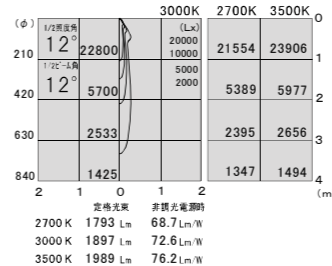

1/2照度角 12° Ra93

- 2700K TLD05-77011H(W/B)
- 3000K TLD05-77012H(W/B)
- 3500K TLD05-77013H(W/B)

1/2照度角 12° Ra93

- 2700K TLD05-76011H(W/B)
- 3000K TLD05-76012H(W/B)
- 3500K TLD05-76013H(W/B)

1/2照度角 12° Ra93

- 2700K TLD05-74011H(W/B)
- 3000K TLD05-74012H(W/B)
- 3500K TLD05-74013H(W/B)

1/2照度角 19° Ra93

- 2700K TLD05-77021H(W/B)
- 3000K TLD05-77022H(W/B)
- 3500K TLD05-77023H(W/B)

1/2照度角 19° Ra93

- 2700K TLD05-76021H(W/B)
- 3000K TLD05-76022H(W/B)
- 3500K TLD05-76023H(W/B)

1/2照度角 19° Ra93

- 2700K TLD05-74021H(W/B)
- 3000K TLD05-74022H(W/B)
- 3500K TLD05-74023H(W/B)