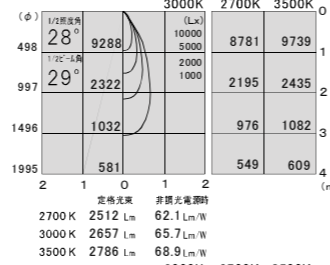

1/2照度角 12° Ra93

- 2700K TLD05-77011H(W/B)
- 3000K TLD05-77012H(W/B)
- 3500K TLD05-77013H(W/B)

1/2照度角 12° Ra93

- 2700K TLD05-76011H(W/B)
- 3000K TLD05-76012H(W/B)
- 3500K TLD05-76013H(W/B)

1/2照度角 12° Ra93

- 2700K TLD05-74011H(W/B)
- 3000K TLD05-74012H(W/B)
- 3500K TLD05-74013H(W/B)

1/2照度角 19° Ra93

- 2700K TLD05-77021H(W/B)
- 3000K TLD05-77022H(W/B)
- 3500K TLD05-77023H(W/B)

1/2照度角 19° Ra93

- 2700K TLD05-76021H(W/B)
- 3000K TLD05-76022H(W/B)
- 3500K TLD05-76023H(W/B)

1/2照度角 19° Ra93

- 2700K TLD05-74021H(W/B)
- 3000K TLD05-74022H(W/B)
- 3500K TLD05-74023H(W/B)

1/2照度角 28° Ra93

- 2700K TLD05-77031H(W/B)
- 3000K TLD05-77032H(W/B)
- 3500K TLD05-77033H(W/B)

1/2照度角 28° Ra93

- 2700K TLD05-76031H(W/B)
- 3000K TLD05-76032H(W/B)
- 3500K TLD05-76033H(W/B)

1/2照度角 28° Ra93

- 2700K TLD05-74031H(W/B)
- 3000K TLD05-74032H(W/B)
- 3500K TLD05-74033H(W/B)