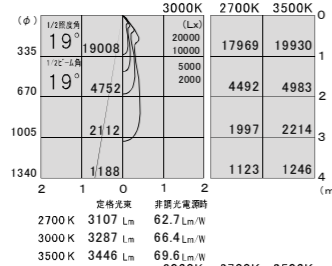

1/2照度角 12° Ra93

- 2700K TLD05-77011H(W/B)
- 3000K TLD05-77012H(W/B)
- 3500K TLD05-77013H(W/B)

1/2照度角 12° Ra93

- 2700K TLD05-76011H(W/B)
- 3000K TLD05-76012H(W/B)
- 3500K TLD05-76013H(W/B)

1/2照度角 12° Ra93

- 2700K TLD05-74011H(W/B)
- 3000K TLD05-74012H(W/B)
- 3500K TLD05-74013H(W/B)

1/2照度角 19° Ra93

- 2700K TLD05-77021H(W/B)
- 3000K TLD05-77022H(W/B)
- 3500K TLD05-77023H(W/B)

1/2照度角 19° Ra93

- 2700K TLD05-76021H(W/B)
- 3000K TLD05-76022H(W/B)
- 3500K TLD05-76023H(W/B)

1/2照度角 19° Ra93

- 2700K TLD05-74021H(W/B)
- 3000K TLD05-74022H(W/B)
- 3500K TLD05-74023H(W/B)