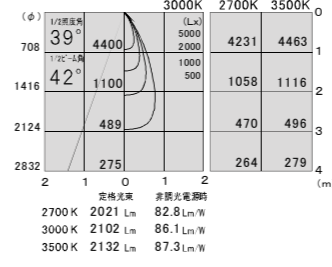

1/2照度角 28° Ra93

- 2700K TLD05-77031H(W/B)
- 3000K TLD05-77032H(W/B)
- 3500K TLD05-77033H(W/B)

1/2照度角 28° Ra93

- 2700K TLD05-76031H(W/B)
- 3000K TLD05-76032H(W/B)
- 3500K TLD05-76033H(W/B)

1/2照度角 28° Ra93

- 2700K TLD05-74031H(W/B)
- 3000K TLD05-74032H(W/B)
- 3500K TLD05-74033H(W/B)

1/2照度角 39° Ra93

- 2700K TLD05-77041H(W/B)
- 3000K TLD05-77042H(W/B)
- 3500K TLD05-77043H(W/B)

1/2照度角 39° Ra93

- 2700K TLD05-76041H(W/B)
- 3000K TLD05-76042H(W/B)
- 3500K TLD05-76043H(W/B)

1/2照度角 39° Ra93

- 2700K TLD05-74041H(W/B)
- 3000K TLD05-74042H(W/B)
- 3500K TLD05-74043H(W/B)