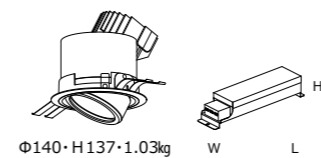

TZ-8728 非調光 L=206・W=51・H=41
TZ-8746K PWM L=228・W=63・H=46
TZ-8758K 位相 L=229・W=53・H=44

1. Option
2. ■フラットフィルタ ¥1,500
   - ■テフロンレンズ ¥3,300
   - ■ハニカムカバー ¥3,300
   - ■フード (テフロンレンズ/ハニカムカバー用) ¥2,800

適合調光器 ■PWM調光 全種類 NQ21595/NQ21592
NQ21585/NQ21582
■位相調光 TZ-8758K 弊社へお問合せください