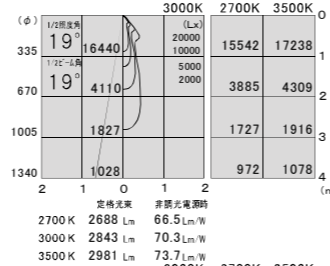

1/2照度角 12° Ra93

- 2700K TLD05-77011H(W/B)
- 3000K TLD05-77012H(W/B)
- 3500K TLD05-77013H(W/B)

1/2照度角 12° Ra93

- 2700K TLD05-76011H(W/B)
- 3000K TLD05-76012H(W/B)
- 3500K TLD05-76013H(W/B)

1/2照度角 12° Ra93

- 2700K TLD05-74011H(W/B)
- 3000K TLD05-74012H(W/B)
- 3500K TLD05-74013H(W/B)

1/2照度角 19° Ra93

- 2700K TLD05-77021H(W/B)
- 3000K TLD05-77022H(W/B)
- 3500K TLD05-77023H(W/B)

1/2照度角 19° Ra93

- 2700K TLD05-76021H(W/B)
- 3000K TLD05-76022H(W/B)
- 3500K TLD05-76023H(W/B)

1/2照度角 19° Ra93

- 2700K TLD05-74021H(W/B)
- 3000K TLD05-74022H(W/B)
- 3500K TLD05-74023H(W/B)