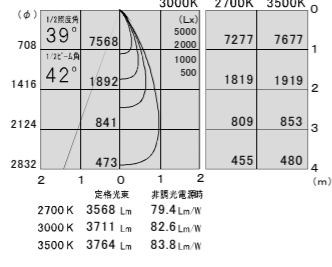

1/2照度角 19° Ra93

- 2700K TLD05-77021H(W/B)
- 3000K TLD05-77022H(W/B)
- 3500K TLD05-77023H(W/B)

1/2照度角 19° Ra93

- 2700K TLD05-76021H(W/B)
- 3000K TLD05-76022H(W/B)
- 3500K TLD05-76023H(W/B)

1/2照度角 19° Ra93

- 2700K TLD05-74021H(W/B)
- 3000K TLD05-74022H(W/B)
- 3500K TLD05-74023H(W/B)

1/2照度角 28° Ra93

- 2700K TLD05-77031H(W/B)
- 3000K TLD05-77032H(W/B)
- 3500K TLD05-77033H(W/B)

1/2照度角 28° Ra93

- 2700K TLD05-76031H(W/B)
- 3000K TLD05-76032H(W/B)
- 3500K TLD05-76033H(W/B)

1/2照度角 28° Ra93

- 2700K TLD05-74031H(W/B)
- 3000K TLD05-74032H(W/B)
- 3500K TLD05-74033H(W/B)

1/2照度角 39° Ra93

- 2700K TLD05-77041H(W/B)
- 3000K TLD05-77042H(W/B)
- 3500K TLD05-77043H(W/B)

1/2照度角 39° Ra93

- 2700K TLD05-76041H(W/B)
- 3000K TLD05-76042H(W/B)
- 3500K TLD05-76043H(W/B)

1/2照度角 39° Ra93

- 2700K TLD05-74041H(W/B)
- 3000K TLD05-74042H(W/B)
- 3500K TLD05-74043H(W/B)