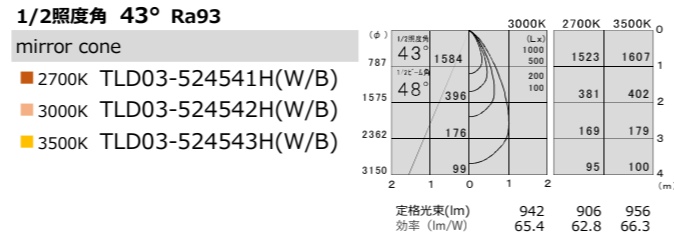

※ 4000Kは受注対応品

※ ベースにはオプションは装着できません。

※ 電源サイズ・電源取付必要高さは仕様図またはP91をご参照ください。

※ DALI調光システム対応電源については弊社までお問合せください。

■ 適合調光器

PWM : NQ21506

位相 : WTC57583(W/F)

※ 調光器詳細はP92を参照ください。