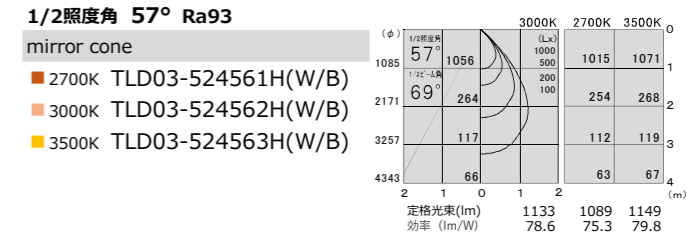

※ 4000Kは受注対応品

※ ベースにはオプションは装着できません。

※ 電源サイズ・電源取付必要高さは仕様図またはP91をご参照ください。

※ DALI調光システム対応電源については弊社までお問合せください。

■ 適合調光器

PWM : NQ21506

位相 : WTC57583(W/F)

※ 調光器詳細はP92を参照ください。