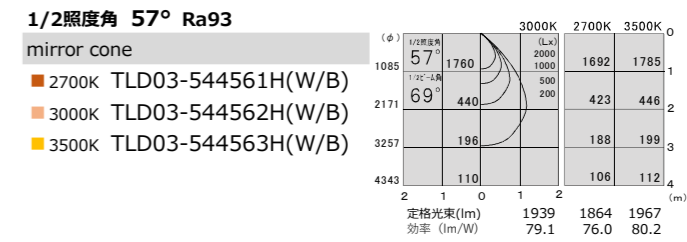

85 series-03
ベースダウンライト TYPE-GC30<深型グレアカットアングル30°>

mirror cone

mirror cone

受注対応品

COB LED

- 枠 アルミダイカスト
- 本体 アルミダイカスト
- コーン アルミ
- ミラー アルミ
- ガラス デフュージョンガラス

塗装
塗装
鏡面
鏡面

光源寿命
40000h

断熱材
施工不可

85 series-03
ベースダウンライト TYPE-GC30<浅型グレアカットアングル30°>

mirror cone

mirror cone

受注対応品

COB LED

- 枠 アルミダイカスト
- 本体 アルミダイカスト
- コーン アルミ
- ガラス デフュージョンガラス

塗装
塗装
鏡面
鏡面

光源寿命
40000h

断熱材
施工不可

TYPE-30
本体価格
¥25,500

Φ92・H158・0.62kg

TYPE-22
本体価格
¥23,500

Φ92・H123・0.47kg

TYPE-30
本体価格
¥23,500

Φ92・H130・0.57kg

TYPE-22
本体価格
¥21,500

Φ92・H95・0.42kg

調光	型番	消費電力	電源装置価格	セット価格
非調光	TZ-8733	33.0W	¥12,500	¥38,000
PWM調光	TZ-8808DP	33.5W	¥17,500	¥43,000
位相調光	-	-	-	-

調光	型番	消費電力	電源装置価格	セット価格
非調光	TZ-8728	24.5W	¥10,500	¥34,000
PWM調光	TZ-8806DP	24.9W	¥17,500	¥41,000
位相調光	-	-	-	-

調光	型番	消費電力	電源装置価格	セット価格
非調光	TZ-8733	33.0W	¥12,500	¥36,000
PWM調光	TZ-8808DP	33.5W	¥17,500	¥41,000
位相調光	-	-	-	-

調光	型番	消費電力	電源装置価格	セット価格
非調光	TZ-8728	24.5W	¥10,500	¥32,000
PWM調光	TZ-8806DP	24.9W	¥17,500	¥39,000
位相調光	-	-	-	-

TYPE-17
本体価格
¥23,500

Φ92・H123・0.47kg

TYPE-13
本体価格
¥21,500

Φ92・H93・0.35kg

TYPE-17
本体価格
¥21,500

Φ92・H95・0.42kg

TYPE-13
本体価格
¥19,500

Φ92・H65・0.30kg

調光	型番	消費電力	電源装置価格	セット価格
非調光	TZ-8727	20.0W	¥9,000	¥32,500
PWM調光	TZ-8804DP	20.0W	¥17,500	¥41,000
位相調光	-	-	-	-

調光	型番	消費電力	電源装置価格	セット価格
非調光	TZ-8725	14.4W	¥7,500	¥29,000
PWM調光	TZ-8803DP	16.0W	¥17,500	¥39,000
位相調光	TZ-8755	14.9W	¥11,000	¥32,500

調光	型番	消費電力	電源装置価格	セット価格
非調光	TZ-8727	20.0W	¥9,000	¥30,500
PWM調光	TZ-8804DP	20.0W	¥17,500	¥39,000
位相調光	-	-	-	-

調光	型番	消費電力	電源装置価格	セット価格
非調光	TZ-8725	14.4W	¥7,500	¥27,000
PWM調光	TZ-8803DP	16.0W	¥17,500	¥37,000
位相調光	TZ-8755	14.9W	¥11,000	¥30,500