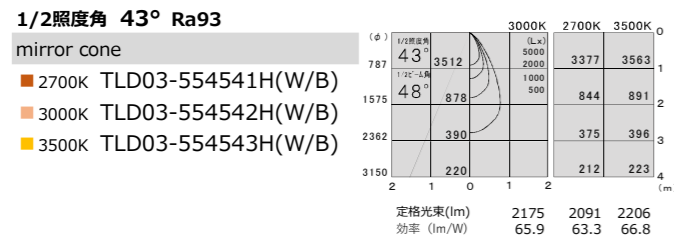

85 series-03
ベースダウンライト TYPE-GC30<深型グレアカットアングル30°>

mirror cone

mirror cone

受注対応品

COB LED

- 枠 アルミダイカスト
- 本体 アルミダイカスト
- コーン アルミ
- ミラー アルミ
- ガラス デフュージョンガラス

塗装
塗装
鏡面
鏡面

光源寿命
40000h

断熱材
施工不可

85 series-03
ベースダウンライト TYPE-GC30<浅型グレアカットアングル30°>

mirror cone

mirror cone

受注対応品

COB LED

- 枠 アルミダイカスト
- 本体 アルミダイカスト
- コーン アルミ
- ガラス デフュージョンガラス

塗装
塗装
鏡面
鏡面

光源寿命
40000h

断熱材
施工不可

TYPE-30
本体価格
¥25,500

Φ92・H158・0.62kg

TYPE-22
本体価格
¥23,500

Φ92・H123・0.47kg

TYPE-30
本体価格
¥23,500

Φ92・H130・0.57kg

TYPE-22
本体価格
¥21,500

Φ92・H95・0.42kg

調光	型番	消費電力	電源装置価格	セット価格
非調光	TZ-8733	33.0W	¥12,500	¥38,000
PWM調光	TZ-8808DP	33.5W	¥17,500	¥43,000
位相調光	-	-	-	-

調光	型番	消費電力	電源装置価格	セット価格
非調光	TZ-8728	24.5W	¥10,500	¥34,000
PWM調光	TZ-8806DP	24.9W	¥17,500	¥41,000
位相調光	-	-	-	-

調光	型番	消費電力	電源装置価格	セット価格
非調光	TZ-8733	33.0W	¥12,500	¥36,000
PWM調光	TZ-8808DP	33.5W	¥17,500	¥41,000
位相調光	-	-	-	-

調光	型番	消費電力	電源装置価格	セット価格
非調光	TZ-8728	24.5W	¥10,500	¥32,000
PWM調光	TZ-8806DP	24.9W	¥17,500	¥39,000
位相調光	-	-	-	-

TYPE-17
本体価格
¥23,500

Φ92・H123・0.47kg

TYPE-13
本体価格
¥21,500

Φ92・H93・0.35kg

TYPE-17
本体価格
¥21,500

Φ92・H95・0.42kg

TYPE-13
本体価格
¥19,500

Φ92・H65・0.30kg

調光	型番	消費電力	電源装置価格	セット価格
非調光	TZ-8727	20.0W	¥9,000	¥32,500
PWM調光	TZ-8804DP	20.0W	¥17,500	¥41,000
位相調光	-	-	-	-

調光	型番	消費電力	電源装置価格	セット価格
非調光	TZ-8725	14.4W	¥7,500	¥29,000
PWM調光	TZ-8803DP	16.0W	¥17,500	¥39,000
位相調光	TZ-8755	14.9W	¥11,000	¥32,500

調光	型番	消費電力	電源装置価格	セット価格
非調光	TZ-8727	20.0W	¥9,000	¥30,500
PWM調光	TZ-8804DP	20.0W	¥17,500	¥39,000
位相調光	-	-	-	-

調光	型番	消費電力	電源装置価格	セット価格
非調光	TZ-8725	14.4W	¥7,500	¥27,000
PWM調光	TZ-8803DP	16.0W	¥17,500	¥37,000
位相調光	TZ-8755	14.9W	¥11,000	¥30,500