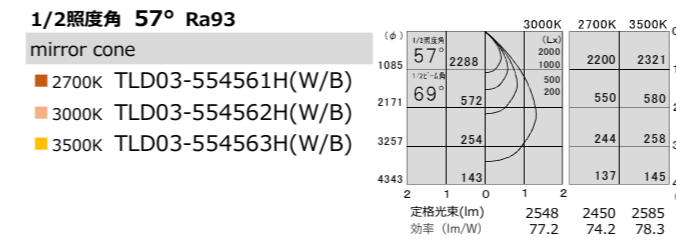

85 series-03
ベースダウンライト TYPE-GC30<深型グレアカットアングル30°>

mirror cone

mirror cone

受注対応品

COB LED

- 枠 アルミダイカスト
- 本体 アルミダイカスト
- コーン アルミ
- ミラー アルミ
- ガラス デフュージョンガラス

塗装
塗装
鏡面
鏡面

光源寿命
40000h

断熱材
施工不可

85 series-03
ベースダウンライト TYPE-GC30<浅型グレアカットアングル30°>

mirror cone

mirror cone

受注対応品

COB LED

- 枠 アルミダイカスト
- 本体 アルミダイカスト
- コーン アルミ
- ガラス デフュージョンガラス

塗装
塗装
鏡面
鏡面

光源寿命
40000h

断熱材
施工不可

TYPE-30
本体価格
¥25,500

Φ92・H158・0.62kg

TYPE-22
本体価格
¥23,500

Φ92・H123・0.47kg

TYPE-30
本体価格
¥23,500

Φ92・H130・0.57kg

TYPE-22
本体価格
¥21,500

Φ92・H95・0.42kg

調光	型番	消費電力	電源装置価格	セット価格
非調光	TZ-8733	33.0W	¥12,500	¥38,000
PWM調光	TZ-8808DP	33.5W	¥17,500	¥43,000
位相調光	-	-	-	-

調光	型番	消費電力	電源装置価格	セット価格
非調光	TZ-8728	24.5W	¥10,500	¥34,000
PWM調光	TZ-8806DP	24.9W	¥17,500	¥41,000
位相調光	-	-	-	-

調光	型番	消費電力	電源装置価格	セット価格
非調光	TZ-8733	33.0W	¥12,500	¥36,000
PWM調光	TZ-8808DP	33.5W	¥17,500	¥41,000
位相調光	-	-	-	-

調光	型番	消費電力	電源装置価格	セット価格
非調光	TZ-8728	24.5W	¥10,500	¥32,000
PWM調光	TZ-8806DP	24.9W	¥17,500	¥39,000
位相調光	-	-	-	-

TYPE-17
本体価格
¥23,500

Φ92・H123・0.47kg

TYPE-13
本体価格
¥21,500

Φ92・H93・0.35kg

TYPE-17
本体価格
¥21,500

Φ92・H95・0.42kg

TYPE-13
本体価格
¥19,500

Φ92・H65・0.30kg

調光	型番	消費電力	電源装置価格	セット価格
非調光	TZ-8727	20.0W	¥9,000	¥32,500
PWM調光	TZ-8804DP	20.0W	¥17,500	¥41,000
位相調光	-	-	-	-

調光	型番	消費電力	電源装置価格	セット価格
非調光	TZ-8725	14.4W	¥7,500	¥29,000
PWM調光	TZ-8803DP	16.0W	¥17,500	¥39,000
位相調光	TZ-8755	14.9W	¥11,000	¥32,500

調光	型番	消費電力	電源装置価格	セット価格
非調光	TZ-8727	20.0W	¥9,000	¥30,500
PWM調光	TZ-8804DP	20.0W	¥17,500	¥39,000
位相調光	-	-	-	-

調光	型番	消費電力	電源装置価格	セット価格
非調光	TZ-8725	14.4W	¥7,500	¥27,000
PWM調光	TZ-8803DP	16.0W	¥17,500	¥37,000
位相調光	TZ-8755	14.9W	¥11,000	¥30,500