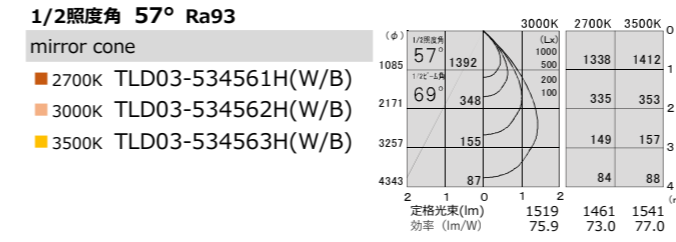

※ 4000Kは受注対応品

※ ベースにはオプションは装着できません。

※ 電源サイズ・電源取付必要高さは仕様図またはP91をご参照ください。

※ DALI調光システム対応電源については弊社までお問合せください。

■ 適合調光器

PWM : NQ21506

位相 : WTC57583(W/F)

※ 調光器詳細はP92を参照ください。