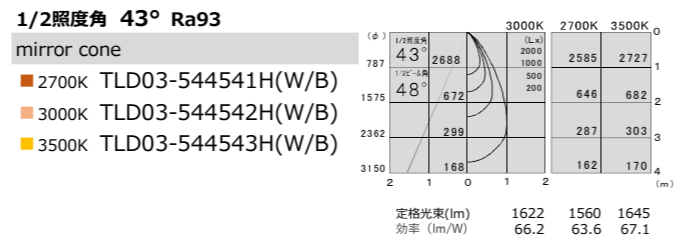

85 series-03
ベースダウンライト TYPE-GC30<深型グレアカットアングル30°>

mirror cone

mirror cone

受注対応品

COB LED

- 枠 アルミダイカスト
- 本体 アルミダイカスト
- コーン アルミ
- ミラー アルミ
- ガラス デフュージョンガラス

塗装
塗装
鏡面
鏡面

光源寿命
40000h

断熱材
施工不可

85 series-03
ベースダウンライト TYPE-GC30<浅型グレアカットアングル30°>

mirror cone

mirror cone

受注対応品

COB LED

- 枠 アルミダイカスト
- 本体 アルミダイカスト
- コーン アルミ
- ガラス デフュージョンガラス

塗装
塗装
鏡面
鏡面

光源寿命
40000h

断熱材
施工不可

TYPE-30
本体価格
¥25,500

Φ92・H158・0.62kg

TYPE-22
本体価格
¥23,500

Φ92・H123・0.47kg

TYPE-30
本体価格
¥23,500

Φ92・H130・0.57kg

TYPE-22
本体価格
¥21,500

Φ92・H95・0.42kg

調光	型番	消費電力	電源装置価格	セット価格
非調光	TZ-8733	33.0W	¥12,500	¥38,000
PWM調光	TZ-8808DP	33.5W	¥17,500	¥43,000
位相調光	-	-	-	-

調光	型番	消費電力	電源装置価格	セット価格
非調光	TZ-8728	24.5W	¥10,500	¥34,000
PWM調光	TZ-8806DP	24.9W	¥17,500	¥41,000
位相調光	-	-	-	-

調光	型番	消費電力	電源装置価格	セット価格
非調光	TZ-8733	33.0W	¥12,500	¥36,000
PWM調光	TZ-8808DP	33.5W	¥17,500	¥41,000
位相調光	-	-	-	-

調光	型番	消費電力	電源装置価格	セット価格
非調光	TZ-8728	24.5W	¥10,500	¥32,000
PWM調光	TZ-8806DP	24.9W	¥17,500	¥39,000
位相調光	-	-	-	-

TYPE-17
本体価格
¥23,500

Φ92・H123・0.47kg

TYPE-13
本体価格
¥21,500

Φ92・H93・0.35kg

TYPE-17
本体価格
¥21,500

Φ92・H95・0.42kg

TYPE-13
本体価格
¥19,500

Φ92・H65・0.30kg

調光	型番	消費電力	電源装置価格	セット価格
非調光	TZ-8727	20.0W	¥9,000	¥32,500
PWM調光	TZ-8804DP	20.0W	¥17,500	¥41,000
位相調光	-	-	-	-

調光	型番	消費電力	電源装置価格	セット価格
非調光	TZ-8725	14.4W	¥7,500	¥29,000
PWM調光	TZ-8803DP	16.0W	¥17,500	¥39,000
位相調光	TZ-8755	14.9W	¥11,000	¥32,500

調光	型番	消費電力	電源装置価格	セット価格
非調光	TZ-8727	20.0W	¥9,000	¥30,500
PWM調光	TZ-8804DP	20.0W	¥17,500	¥39,000
位相調光	-	-	-	-

調光	型番	消費電力	電源装置価格	セット価格
非調光	TZ-8725	14.4W	¥7,500	¥27,000
PWM調光	TZ-8803DP	16.0W	¥17,500	¥37,000
位相調光	TZ-8755	14.9W	¥11,000	¥30,500