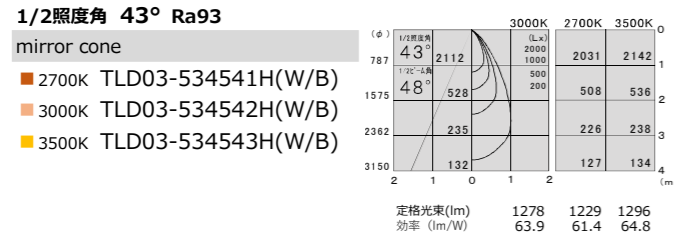

※ 4000Kは受注対応品

※ ベースにはオプションは装着できません。

※ 電源サイズ・電源取付必要高さは仕様図またはP91をご参照ください。

※ DALI調光システム対応電源については弊社までお問合せください。

■ 適合調光器

PWM : NQ21506

位相 : WTC57583(W/F)

※ 調光器詳細はP92を参照ください。