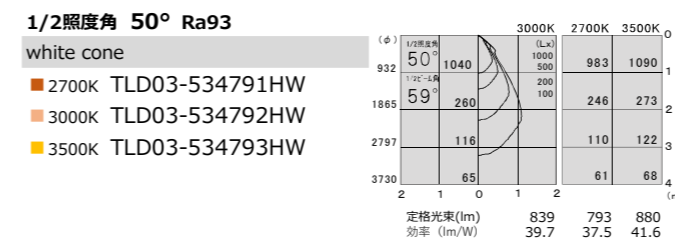

TYPE-17
本体価格
¥18,500

Φ92・H102・0.39kg

消費電力	電源装置価格	セット価格	
非調光	消費電力	電源装置価格	セット価格
TZ-8727	21.1W	¥9,000	¥27,500
PWM調光	消費電力	電源装置価格	セット価格
TZ-8804DP	21.2W	¥17,500	¥36,000
位相調光	-	-	-