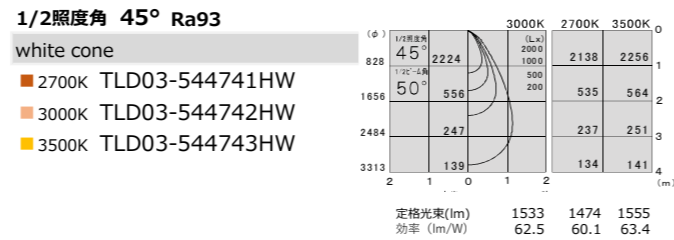

TYPE-22
本体価格
¥23,500

Φ92・H123・0.47kg

非調光	TZ-8728	24.5W	¥10,500	¥34,000
PWM調光	TZ-8806DP	24.9W	¥17,500	¥41,000
位相調光	-	-	-	-