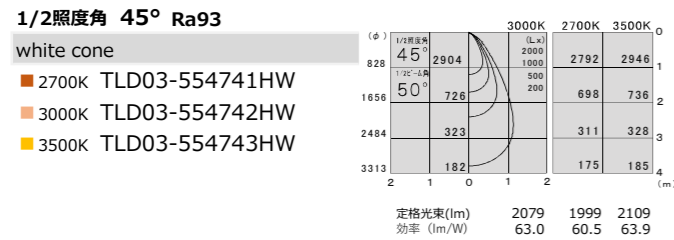

- COB LED
- 枠 アルミダイカスト 塗装
  - 本体 アルミダイカスト 塗装
  - コーン アルミ 塗装
- 光源寿命 40000h 断熱材 施工不可

**TYPE-30**  
本体価格  
¥25,500

Φ92・H158・0.62kg

非調光	TZ-8733	33.0W	¥12,500	<b>¥38,000</b>
PWM調光	TZ-8808DP	33.5W	¥17,500	<b>¥43,000</b>
位相調光	-	-	-	-