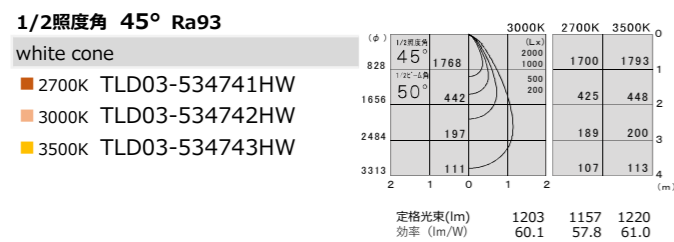

**TYPE-22**  
本体価格  
¥18,500

Φ92・H102・0.39kg

非調光	TZ-8728	26.4W	¥10,500	<b>¥29,000</b>
PWM調光	TZ-8806DP	26.5W	¥17,500	<b>¥36,000</b>
位相調光	-	-	-	-

**TYPE-17**  
本体価格  
¥23,500

Φ92・H123・0.47kg

消費電力	電源装置価格	セット価格	
非調光	消費電力	電源装置価格	セット価格
TZ-8727	20.0W	¥9,000	<b>¥32,500</b>
PWM調光	消費電力	電源装置価格	セット価格
TZ-8804DP	20.0W	¥17,500	<b>¥41,000</b>
位相調光	-	-	-