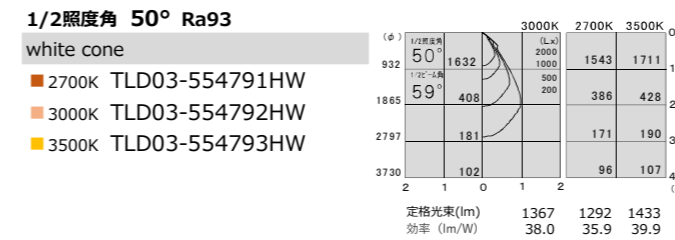

**TYPE-22**  
本体価格  
¥23,500

Φ92・H123・0.47kg

非調光	TZ-8728	24.5W	¥10,500	<b>¥34,000</b>
PWM調光	TZ-8806DP	24.9W	¥17,500	<b>¥41,000</b>
位相調光	-	-	-	-

**TYPE-30**  
本体価格  
¥22,000

Φ92・H137・0.52kg

非調光	TZ-8733	35.9W	¥12,500	<b>¥34,500</b>
PWM調光	TZ-8808DP	36.5W	¥17,500	<b>¥39,500</b>
位相調光	-	-	-	-