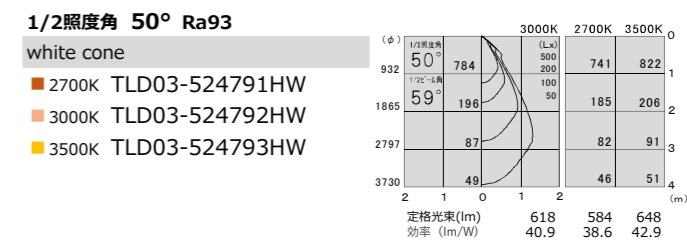

TYPE-13
本体価格
¥16,500

Φ92・H72・0.27kg

消費電力	電源装置価格	セット価格	
非調光	消費電力	電源装置価格	セット価格
TZ-8725	15.1W	¥7,500	¥24,000
PWM調光	消費電力	電源装置価格	セット価格
TZ-8803DP	16.7W	¥17,500	¥34,000
位相調光	消費電力	電源装置価格	セット価格
TZ-8755	15.5W	¥11,000	¥27,500