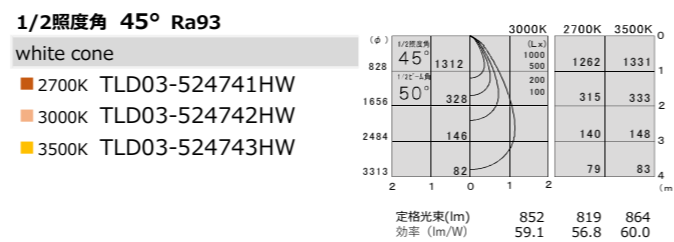

TYPE-13
本体価格
¥21,500

Φ92・H93・0.35kg

消費電力	電源装置価格	セット価格	
非調光	消費電力	電源装置価格	セット価格
TZ-8725	14.4W	¥7,500	¥29,000
PWM調光	消費電力	電源装置価格	セット価格
TZ-8803DP	16.0W	¥17,500	¥39,000
位相調光	消費電力	電源装置価格	セット価格
TZ-8755	14.9W	¥11,000	¥32,500