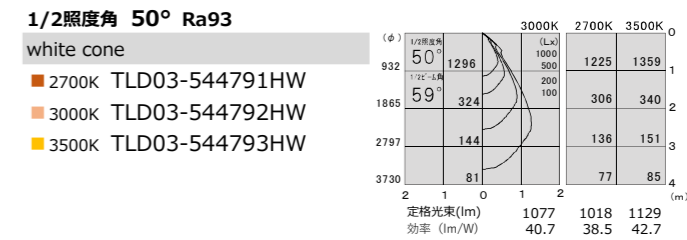

TYPE-22
本体価格
¥18,500

Φ92・H102・0.39kg

非調光	TZ-8728	26.4W	¥10,500	¥29,000
PWM調光	TZ-8806DP	26.5W	¥17,500	¥36,000
位相調光	-	-	-	-