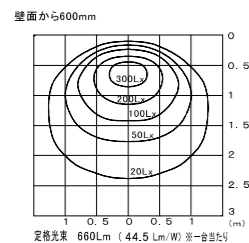

Ra97

- 2700K TLD03-92411H(W/B)
- 3000K TLD03-92412H(W/B)
- 3500K TLD03-92413H(W/B)

※ 2400K/4000Kは受注対応品

※電源サイズ・電源取付必要高さは仕様図またはP91をご参照ください。

■適合調光器

PWM : NQ21506

※ ベースにはオプションは装着できません。

※DALI調光システム対応電源については弊社までお問合せください。

位相 : WTC57583(W/F)

※調光器詳細はP92を参照ください。