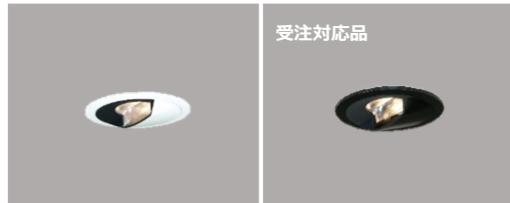

85 series-03  
ウォールウォッシャーダウンライト TYPE-WW

受注対応品

COB LED  
 ■枠 アルミダイカスト 塗装  
 ■本体 アルミダイカスト 塗装  
 ■レンズ アクリル

光源寿命 40000h  
 断熱材 施工不可

TYPE-13

本体価格  
 ¥21,000

Φ92・H115・0.60kg

非調光 100/200/242V	TZ-8725	14.8W	¥7,500	<b>¥28,500</b>
PWM調光 100/200/242V	TZ-8803DP	16.9W	¥17,500	<b>¥38,500</b>
位相調光 100V専用	TZ-8755	15.7W	¥11,000	<b>¥32,000</b>