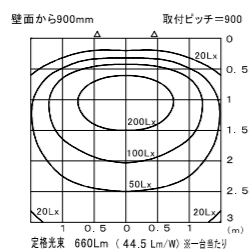

Ra97

- 2700K TLD03-92411H(W/B)
- 3000K TLD03-92412H(W/B)
- 3500K TLD03-92413H(W/B)

※ 2400K/4000Kは受注対応品

※電源サイズ・電源取付必要高さは仕様図またはP91をご参照ください。

■適合調光器

PWM : NQ21506

※ ベースにはオプションは装着できません。

※DALI調光システム対応電源については弊社までお問合せください。

位相 : WTC57583(W/F)

※調光器詳細はP92を参照ください。