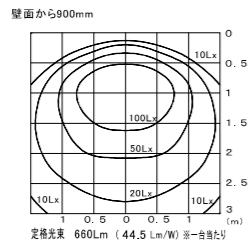

Ra97

- 2700K TLD03-92411H(W/B)
- 3000K TLD03-92412H(W/B)
- 3500K TLD03-92413H(W/B)

※ 2400K/4000Kは受注対応品

※電源サイズ・電源取付必要高さは仕様図またはP91をご参照ください。

■適合調光器

PWM : NQ21506

※ ベースにはオプションは装着できません。

※DALI調光システム対応電源については弊社までお問合せください。

位相 : WTC57583(W/F)

※調光器詳細はP92を参照ください。