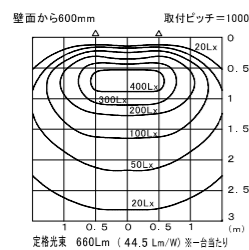

Ra97

- 2700K TLD03-92411H(W/B)
- 3000K TLD03-92412H(W/B)
- 3500K TLD03-92413H(W/B)

※ 2400K/4000Kは受注対応品

※電源サイズ・電源取付必要高さは仕様図またはP91をご参照ください。

■適合調光器

PWM : NQ21506

※ ベースにはオプションは装着できません。

※DALI調光システム対応電源については弊社までお問合せください。

位相 : WTC57583(W/F)

※調光器詳細はP92を参照ください。