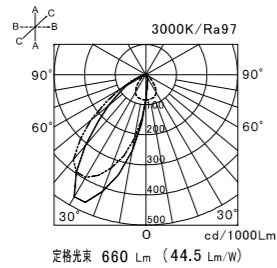

Ra97

- 2700K TLD03-92411H(W/B)
- 3000K TLD03-92412H(W/B)
- 3500K TLD03-92413H(W/B)

※ 2400K/4000Kは受注対応品

※電源サイズ・電源取付必要高さは仕様図またはP91をご参照ください。

■適合調光器

PWM : NQ21506

※ ベースにはオプションは装着できません。

※DALI調光システム対応電源については弊社までお問合せください。

位相 : WTC57583(W/F)

※調光器詳細はP92を参照ください。