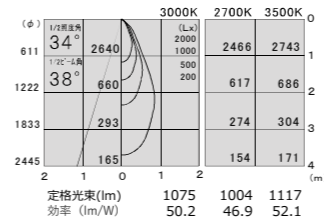

1/2照度角 34° Ra97

- 2700K TLD03-73951H(W/B)
- 3000K TLD03-73952H(W/B)
- 3500K TLD03-73953H(W/B)