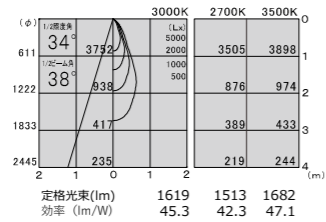

1/2照度角 26° Ra97

- 2700K TLD03-74941H(W/B)
- 3000K TLD03-74942H(W/B)
- 3500K TLD03-74943H(W/B)

1/2照度角 26° Ra97

- 2700K TLD03-73941H(W/B)
- 3000K TLD03-73942H(W/B)
- 3500K TLD03-73943H(W/B)

1/2照度角 34° Ra97

- 2700K TLD03-75951H(W/B)
- 3000K TLD03-75952H(W/B)
- 3500K TLD03-75953H(W/B)