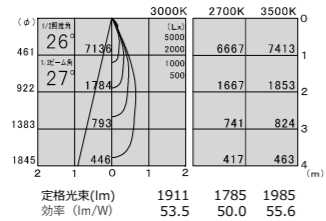

1/2照度角 22° Ra97

- 2700K TLD03-74931H(W/B)
- 3000K TLD03-74932H(W/B)
- 3500K TLD03-74933H(W/B)

1/2照度角 22° Ra97

- 2700K TLD03-73931H(W/B)
- 3000K TLD03-73932H(W/B)
- 3500K TLD03-73933H(W/B)

1/2照度角 26° Ra97

- 2700K TLD03-75941H(W/B)
- 3000K TLD03-75942H(W/B)
- 3500K TLD03-75943H(W/B)

1/2照度角 26° Ra97

- 2700K TLD03-74941H(W/B)
- 3000K TLD03-74942H(W/B)
- 3500K TLD03-74943H(W/B)

1/2照度角 26° Ra97

- 2700K TLD03-73941H(W/B)
- 3000K TLD03-73942H(W/B)
- 3500K TLD03-73943H(W/B)

1/2照度角 34° Ra97

- 2700K TLD03-75951H(W/B)
- 3000K TLD03-75952H(W/B)
- 3500K TLD03-75953H(W/B)