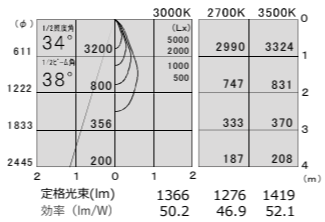

85 series-03
アジャスタブルダウンライト Standard

COB LED
■ 枠 アルミダイカスト 塗装
■ 本体 アルミダイカスト 塗装
■ コーン アルミダイカスト 塗装
■ ミラー アルミ 鏡面

45° 首振り角
360° 回転角
光源寿命 40000h
断熱材 施工不可

TYPE-30
本体価格
¥21,000

φ92・H145・0.55kg

調光	消費電力	電源装置価格	セット価格
非調光 100/200/242V	TZ-8733 35.7W	¥12,500	¥33,500
PWM調光 100/200/242V	TZ-8808DP 36.4W	¥17,500	¥38,500
位相調光	-	-	-

TYPE-22
本体価格
¥19,000

φ92・H111・0.41kg

調光	消費電力	電源装置価格	セット価格
非調光 100/200/242V	TZ-8728 27.2W	¥10,500	¥29,500
PWM調光 100/200/242V	TZ-8806DP 27.3W	¥17,500	¥36,500
位相調光	-	-	-

TYPE-17
本体価格
¥19,000

φ92・H111・0.41kg

調光	消費電力	電源装置価格	セット価格
非調光 100/200/242V	TZ-8727 21.4W	¥9,000	¥28,000
PWM調光 100/200/242V	TZ-8804DP 21.7W	¥17,500	¥36,500
位相調光	-	-	-

1/2照度角 14° Ra97

- 2700K TLD03-75911H(W/B)
- 3000K TLD03-75912H(W/B)
- 3500K TLD03-75913H(W/B)

1/2照度角 14° Ra97

- 2700K TLD03-74911H(W/B)
- 3000K TLD03-74912H(W/B)
- 3500K TLD03-74913H(W/B)

1/2照度角 14° Ra97

- 2700K TLD03-73911H(W/B)
- 3000K TLD03-73912H(W/B)
- 3500K TLD03-73913H(W/B)

1/2照度角 17° Ra97

- 2700K TLD03-75921H(W/B)
- 3000K TLD03-75922H(W/B)
- 3500K TLD03-75923H(W/B)

1/2照度角 17° Ra97

- 2700K TLD03-74921H(W/B)
- 3000K TLD03-74922H(W/B)
- 3500K TLD03-74923H(W/B)

1/2照度角 17° Ra97

- 2700K TLD03-73921H(W/B)
- 3000K TLD03-73922H(W/B)
- 3500K TLD03-73923H(W/B)

1/2照度角 22° Ra97

- 2700K TLD03-75931H(W/B)
- 3000K TLD03-75932H(W/B)
- 3500K TLD03-75933H(W/B)

1/2照度角 22° Ra97

- 2700K TLD03-74931H(W/B)
- 3000K TLD03-74932H(W/B)
- 3500K TLD03-74933H(W/B)

1/2照度角 22° Ra97

- 2700K TLD03-73931H(W/B)
- 3000K TLD03-73932H(W/B)
- 3500K TLD03-73933H(W/B)

1/2照度角 26° Ra97

- 2700K TLD03-75941H(W/B)
- 3000K TLD03-75942H(W/B)
- 3500K TLD03-75943H(W/B)

1/2照度角 26° Ra97

- 2700K TLD03-74941H(W/B)
- 3000K TLD03-74942H(W/B)
- 3500K TLD03-74943H(W/B)

1/2照度角 26° Ra97

- 2700K TLD03-73941H(W/B)
- 3000K TLD03-73942H(W/B)
- 3500K TLD03-73943H(W/B)