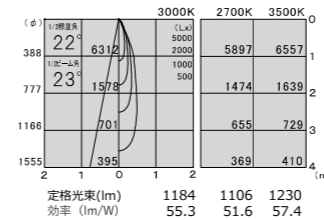

1/2照度角 14° Ra97

- 2700K TLD03-74911H(W/B)
- 3000K TLD03-74912H(W/B)
- 3500K TLD03-74913H(W/B)

1/2照度角 14° Ra97

- 2700K TLD03-73911H(W/B)
- 3000K TLD03-73912H(W/B)
- 3500K TLD03-73913H(W/B)

1/2照度角 17° Ra97

- 2700K TLD03-75921H(W/B)
- 3000K TLD03-75922H(W/B)
- 3500K TLD03-75923H(W/B)

1/2照度角 17° Ra97

- 2700K TLD03-74921H(W/B)
- 3000K TLD03-74922H(W/B)
- 3500K TLD03-74923H(W/B)

1/2照度角 17° Ra97

- 2700K TLD03-73921H(W/B)
- 3000K TLD03-73922H(W/B)
- 3500K TLD03-73923H(W/B)

1/2照度角 22° Ra97

- 2700K TLD03-75931H(W/B)
- 3000K TLD03-75932H(W/B)
- 3500K TLD03-75933H(W/B)

1/2照度角 22° Ra97

- 2700K TLD03-74931H(W/B)
- 3000K TLD03-74932H(W/B)
- 3500K TLD03-74933H(W/B)

1/2照度角 22° Ra97

- 2700K TLD03-73931H(W/B)
- 3000K TLD03-73932H(W/B)
- 3500K TLD03-73933H(W/B)

1/2照度角 26° Ra97

- 2700K TLD03-75941H(W/B)
- 3000K TLD03-75942H(W/B)
- 3500K TLD03-75943H(W/B)