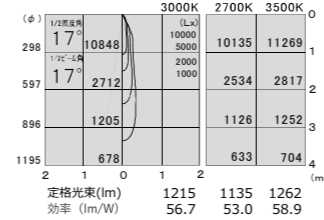

1/2照度角 14° Ra97

- 2700K TLD03-74911H(W/B)
- 3000K TLD03-74912H(W/B)
- 3500K TLD03-74913H(W/B)

1/2照度角 14° Ra97

- 2700K TLD03-73911H(W/B)
- 3000K TLD03-73912H(W/B)
- 3500K TLD03-73913H(W/B)

1/2照度角 17° Ra97

- 2700K TLD03-75921H(W/B)
- 3000K TLD03-75922H(W/B)
- 3500K TLD03-75923H(W/B)

1/2照度角 17° Ra97

- 2700K TLD03-74921H(W/B)
- 3000K TLD03-74922H(W/B)
- 3500K TLD03-74923H(W/B)

1/2照度角 17° Ra97

- 2700K TLD03-73921H(W/B)
- 3000K TLD03-73922H(W/B)
- 3500K TLD03-73923H(W/B)

1/2照度角 22° Ra97

- 2700K TLD03-75931H(W/B)
- 3000K TLD03-75932H(W/B)
- 3500K TLD03-75933H(W/B)