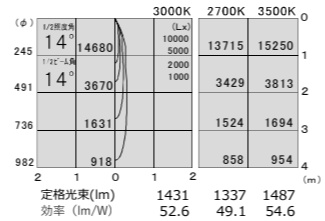

1/2照度角 14° Ra97

- 2700K TLD03-74911H(W/B)
- 3000K TLD03-74912H(W/B)
- 3500K TLD03-74913H(W/B)

1/2照度角 14° Ra97

- 2700K TLD03-73911H(W/B)
- 3000K TLD03-73912H(W/B)
- 3500K TLD03-73913H(W/B)

1/2照度角 17° Ra97

- 2700K TLD03-75921H(W/B)
- 3000K TLD03-75922H(W/B)
- 3500K TLD03-75923H(W/B)