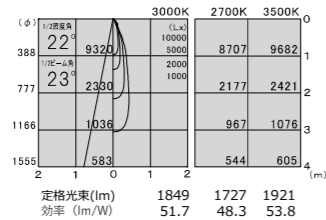

1/2照度角 14° Ra97

- 2700K TLD03-74911H(W/B)
- 3000K TLD03-74912H(W/B)
- 3500K TLD03-74913H(W/B)

1/2照度角 14° Ra97

- 2700K TLD03-73911H(W/B)
- 3000K TLD03-73912H(W/B)
- 3500K TLD03-73913H(W/B)

1/2照度角 17° Ra97

- 2700K TLD03-75921H(W/B)
- 3000K TLD03-75922H(W/B)
- 3500K TLD03-75923H(W/B)

1/2照度角 17° Ra97

- 2700K TLD03-74921H(W/B)
- 3000K TLD03-74922H(W/B)
- 3500K TLD03-74923H(W/B)

1/2照度角 17° Ra97

- 2700K TLD03-73921H(W/B)
- 3000K TLD03-73922H(W/B)
- 3500K TLD03-73923H(W/B)

1/2照度角 22° Ra97

- 2700K TLD03-75931H(W/B)
- 3000K TLD03-75932H(W/B)
- 3500K TLD03-75933H(W/B)

1/2照度角 22° Ra97

- 2700K TLD03-74931H(W/B)
- 3000K TLD03-74932H(W/B)
- 3500K TLD03-74933H(W/B)

1/2照度角 22° Ra97

- 2700K TLD03-73931H(W/B)
- 3000K TLD03-73932H(W/B)
- 3500K TLD03-73933H(W/B)

1/2照度角 26° Ra97

- 2700K TLD03-75941H(W/B)
- 3000K TLD03-75942H(W/B)
- 3500K TLD03-75943H(W/B)