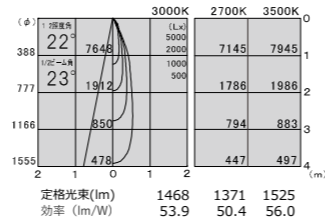

1/2照度角 14° Ra97

- 2700K TLD03-74911H(W/B)
- 3000K TLD03-74912H(W/B)
- 3500K TLD03-74913H(W/B)

1/2照度角 14° Ra97

- 2700K TLD03-73911H(W/B)
- 3000K TLD03-73912H(W/B)
- 3500K TLD03-73913H(W/B)

1/2照度角 17° Ra97

- 2700K TLD03-75921H(W/B)
- 3000K TLD03-75922H(W/B)
- 3500K TLD03-75923H(W/B)

1/2照度角 17° Ra97

- 2700K TLD03-74921H(W/B)
- 3000K TLD03-74922H(W/B)
- 3500K TLD03-74923H(W/B)

1/2照度角 17° Ra97

- 2700K TLD03-73921H(W/B)
- 3000K TLD03-73922H(W/B)
- 3500K TLD03-73923H(W/B)

1/2照度角 22° Ra97

- 2700K TLD03-75931H(W/B)
- 3000K TLD03-75932H(W/B)
- 3500K TLD03-75933H(W/B)

1/2照度角 22° Ra97

- 2700K TLD03-74931H(W/B)
- 3000K TLD03-74932H(W/B)
- 3500K TLD03-74933H(W/B)

1/2照度角 22° Ra97

- 2700K TLD03-73931H(W/B)
- 3000K TLD03-73932H(W/B)
- 3500K TLD03-73933H(W/B)

1/2照度角 26° Ra97

- 2700K TLD03-75941H(W/B)
- 3000K TLD03-75942H(W/B)
- 3500K TLD03-75943H(W/B)