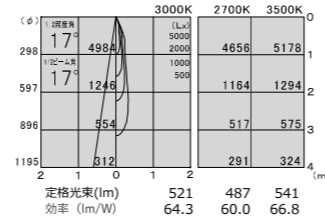

1/2照度角 14° Ra97

- 2700K TLD03-71911H(W/B)
- 3000K TLD03-71912H(W/B)
- 3500K TLD03-71913H(W/B)

1/2照度角 17° Ra97

- 2700K TLD03-72921H(W/B)
- 3000K TLD03-72922H(W/B)
- 3500K TLD03-72923H(W/B)

1/2照度角 17° Ra97

- 2700K TLD03-71921H(W/B)
- 3000K TLD03-71922H(W/B)
- 3500K TLD03-71923H(W/B)