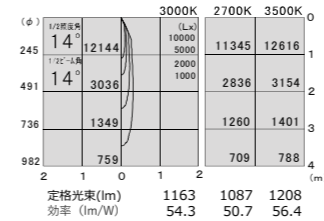

**TYPE-17**  
 本体価格  
 ¥19,000

φ92・H111・0.41kg

調光	消費電力	電源装置価格	セット価格
非調光 100/200/242V	TZ-8727 21.4W	¥9,000	¥28,000
PWM調光 100/200/242V	TZ-8804DP 21.7W	¥17,500	¥36,500
位相調光	-	-	-

1/2照度角 14° Ra97

- 2700K TLD03-75911H(W/B)
- 3000K TLD03-75912H(W/B)
- 3500K TLD03-75913H(W/B)

1/2照度角 14° Ra97

- 2700K TLD03-74911H(W/B)
- 3000K TLD03-74912H(W/B)
- 3500K TLD03-74913H(W/B)

1/2照度角 14° Ra97

- 2700K TLD03-73911H(W/B)
- 3000K TLD03-73912H(W/B)
- 3500K TLD03-73913H(W/B)

1/2照度角 17° Ra97

- 2700K TLD03-75921H(W/B)
- 3000K TLD03-75922H(W/B)
- 3500K TLD03-75923H(W/B)