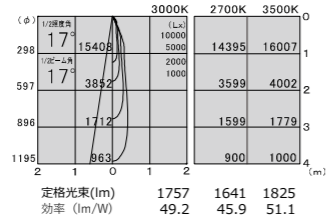

1/2照度角 14° Ra97

- 2700K TLD03-74911H(W/B)
- 3000K TLD03-74912H(W/B)
- 3500K TLD03-74913H(W/B)

1/2照度角 14° Ra97

- 2700K TLD03-73911H(W/B)
- 3000K TLD03-73912H(W/B)
- 3500K TLD03-73913H(W/B)

1/2照度角 17° Ra97

- 2700K TLD03-75921H(W/B)
- 3000K TLD03-75922H(W/B)
- 3500K TLD03-75923H(W/B)

1/2照度角 17° Ra97

- 2700K TLD03-74921H(W/B)
- 3000K TLD03-74922H(W/B)
- 3500K TLD03-74923H(W/B)

1/2照度角 17° Ra97

- 2700K TLD03-73921H(W/B)
- 3000K TLD03-73922H(W/B)
- 3500K TLD03-73923H(W/B)

1/2照度角 22° Ra97

- 2700K TLD03-75931H(W/B)
- 3000K TLD03-75932H(W/B)
- 3500K TLD03-75933H(W/B)