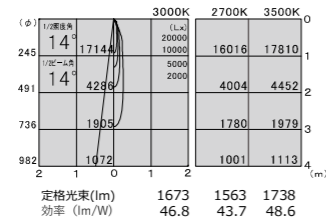

1/2照度角 14° Ra97

- 2700K TLD03-74911H(W/B)
- 3000K TLD03-74912H(W/B)
- 3500K TLD03-74913H(W/B)

1/2照度角 14° Ra97

- 2700K TLD03-73911H(W/B)
- 3000K TLD03-73912H(W/B)
- 3500K TLD03-73913H(W/B)

1/2照度角 17° Ra97

- 2700K TLD03-75921H(W/B)
- 3000K TLD03-75922H(W/B)
- 3500K TLD03-75923H(W/B)