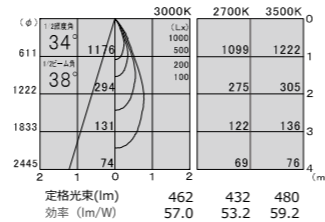

1/2照度角 26° Ra97

- 2700K TLD03-71941H(W/B)
- 3000K TLD03-71942H(W/B)
- 3500K TLD03-71943H(W/B)

1/2照度角 34° Ra97

- 2700K TLD03-72951H(W/B)
- 3000K TLD03-72952H(W/B)
- 3500K TLD03-72953H(W/B)

1/2照度角 34° Ra97

- 2700K TLD03-71951H(W/B)
- 3000K TLD03-71952H(W/B)
- 3500K TLD03-71953H(W/B)