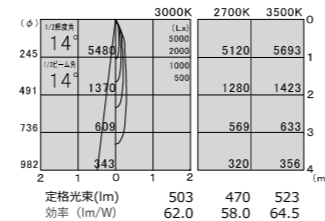

1/2照度角 14° Ra97

- 2700K TLD03-71911H(W/B)
- 3000K TLD03-71912H(W/B)
- 3500K TLD03-71913H(W/B)

1/2照度角 17° Ra97

- 2700K TLD03-72921H(W/B)
- 3000K TLD03-72922H(W/B)
- 3500K TLD03-72923H(W/B)

1/2照度角 17° Ra97

- 2700K TLD03-71921H(W/B)
- 3000K TLD03-71922H(W/B)
- 3500K TLD03-71923H(W/B)