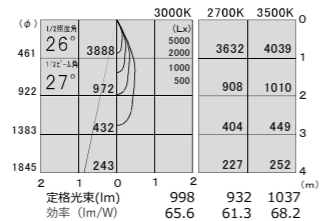

1/2照度角 22° Ra97

- 2700K TLD03-72931H(W/B)
- 3000K TLD03-72932H(W/B)
- 3500K TLD03-72933H(W/B)

1/2照度角 22° Ra97

- 2700K TLD03-71931H(W/B)
- 3000K TLD03-71932H(W/B)
- 3500K TLD03-71933H(W/B)

1/2照度角 26° Ra97

- 2700K TLD03-72941H(W/B)
- 3000K TLD03-72942H(W/B)
- 3500K TLD03-72943H(W/B)