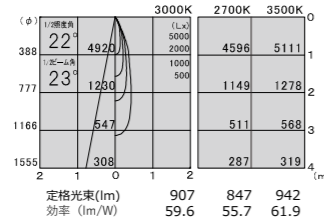

1/2照度角 22° Ra97

- 2700K TLD03-72931H(W/B)
- 3000K TLD03-72932H(W/B)
- 3500K TLD03-72933H(W/B)

1/2照度角 22° Ra97

- 2700K TLD03-71931H(W/B)
- 3000K TLD03-71932H(W/B)
- 3500K TLD03-71933H(W/B)