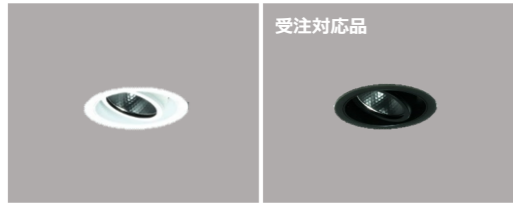

85 series-03
アジャスタブルダウンライト Standard

1. COB LED
2. 枠 アルミダイカスト 塗装
   - 本体 アルミダイカスト 塗装
   - コーン アルミダイカスト 塗装
   - ミラー アルミ 鏡面
3. 45° 首振り角
   360° 回転角
   光源寿命 40000h
   断熱材 施工不可

TYPE-13

本体価格 ¥17,000
φ92・H84・0.28kg

		消費電力	電源装置価格	セット価格
非調光 100/200/242V	TZ-8725	15.2W	¥7,500	¥24,500
PWM調光 100/200/242V	TZ-8803DP	16.9W	¥17,500	¥34,500
位相調光 100V専用	TZ-8755	15.9W	¥11,000	¥28,000

TYPE-7

本体価格 ¥16,500
φ92・H67・0.20kg

		消費電力	電源装置価格	セット価格
非調光 100V専用	TZ-8732	8.1W	¥6,500	¥23,000
PWM調光 100/200/242V	TZ-8802DP	8.8W	¥17,500	¥34,000
位相調光 100V専用	TZ-8754	9.9W	¥10,500	¥27,000