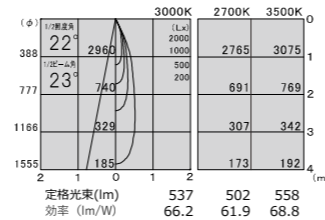

85 series-03
アジャスタブルダウンライト Standard

1. COB LED
2. 枠 アルミダイカスト 塗装
   - 本体 アルミダイカスト 塗装
   - コーン アルミダイカスト 塗装
   - ミラー アルミ 鏡面
3. 45° 首振り角
   360° 回転角
   光源寿命 40000h
   断熱材 施工不可

TYPE-13

本体価格 ¥17,000
φ92・H84・0.28kg

		消費電力	電源装置価格	セット価格
非調光 100/200/242V	TZ-8725	15.2W	¥7,500	¥24,500
PWM調光 100/200/242V	TZ-8803DP	16.9W	¥17,500	¥34,500
位相調光 100V専用	TZ-8755	15.9W	¥11,000	¥28,000

TYPE-7

本体価格 ¥16,500
φ92・H67・0.20kg

		消費電力	電源装置価格	セット価格
非調光 100V専用	TZ-8732	8.1W	¥6,500	¥23,000
PWM調光 100/200/242V	TZ-8802DP	8.8W	¥17,500	¥34,000
位相調光 100V専用	TZ-8754	9.9W	¥10,500	¥27,000

1/2照度角 14° Ra97

- 2700K TLD03-72911H(W/B)
- 3000K TLD03-72912H(W/B)
- 3500K TLD03-72913H(W/B)

1/2照度角 14° Ra97

- 2700K TLD03-71911H(W/B)
- 3000K TLD03-71912H(W/B)
- 3500K TLD03-71913H(W/B)

1/2照度角 17° Ra97

- 2700K TLD03-72921H(W/B)
- 3000K TLD03-72922H(W/B)
- 3500K TLD03-72923H(W/B)

1/2照度角 17° Ra97

- 2700K TLD03-71921H(W/B)
- 3000K TLD03-71922H(W/B)
- 3500K TLD03-71923H(W/B)

1/2照度角 22° Ra97

- 2700K TLD03-72931H(W/B)
- 3000K TLD03-72932H(W/B)
- 3500K TLD03-72933H(W/B)

1/2照度角 22° Ra97

- 2700K TLD03-71931H(W/B)
- 3000K TLD03-71932H(W/B)
- 3500K TLD03-71933H(W/B)

1/2照度角 26° Ra97

- 2700K TLD03-72941H(W/B)
- 3000K TLD03-72942H(W/B)
- 3500K TLD03-72943H(W/B)

1/2照度角 26° Ra97

- 2700K TLD03-71941H(W/B)
- 3000K TLD03-71942H(W/B)
- 3500K TLD03-71943H(W/B)

1/2照度角 34° Ra97

- 2700K TLD03-72951H(W/B)
- 3000K TLD03-72952H(W/B)
- 3500K TLD03-72953H(W/B)

1/2照度角 34° Ra97

- 2700K TLD03-71951H(W/B)
- 3000K TLD03-71952H(W/B)
- 3500K TLD03-71953H(W/B)

Option