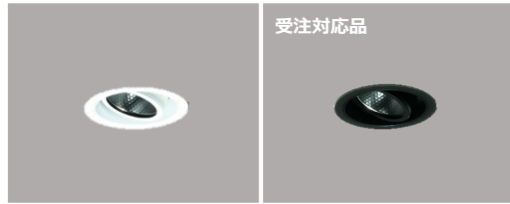

85 series-03  
アジャスタブルダウンライト Standard

COB LED  
 ■ 枠 アルミダイカスト 塗装  
 ■ 本体 アルミダイカスト 塗装  
 ■ コーン アルミダイカスト 塗装  
 ■ ミラー アルミ 鏡面

45° 首振り角  
 360° 回転角  
 光源寿命 40000h  
 断熱材 施工不可

**TYPE-30**  
 本体価格  
 ¥21,000

φ92・H145・0.55kg