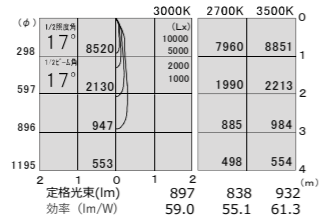

1/2照度角 14° Ra97

- 2700K TLD03-71911H(W/B)
- 3000K TLD03-71912H(W/B)
- 3500K TLD03-71913H(W/B)

1/2照度角 17° Ra97

- 2700K TLD03-72921H(W/B)
- 3000K TLD03-72922H(W/B)
- 3500K TLD03-72923H(W/B)

1/2照度角 17° Ra97

- 2700K TLD03-71921H(W/B)
- 3000K TLD03-71922H(W/B)
- 3500K TLD03-71923H(W/B)