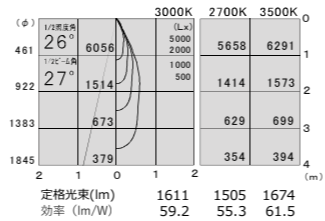

1/2照度角 22° Ra97

- 2700K TLD03-74931H(W/B)
- 3000K TLD03-74932H(W/B)
- 3500K TLD03-74933H(W/B)

1/2照度角 22° Ra97

- 2700K TLD03-73931H(W/B)
- 3000K TLD03-73932H(W/B)
- 3500K TLD03-73933H(W/B)

1/2照度角 26° Ra97

- 2700K TLD03-75941H(W/B)
- 3000K TLD03-75942H(W/B)
- 3500K TLD03-75943H(W/B)

1/2照度角 26° Ra97

- 2700K TLD03-74941H(W/B)
- 3000K TLD03-74942H(W/B)
- 3500K TLD03-74943H(W/B)

1/2照度角 26° Ra97

- 2700K TLD03-73941H(W/B)
- 3000K TLD03-73942H(W/B)
- 3500K TLD03-73943H(W/B)

1/2照度角 34° Ra97

- 2700K TLD03-75951H(W/B)
- 3000K TLD03-75952H(W/B)
- 3500K TLD03-75953H(W/B)