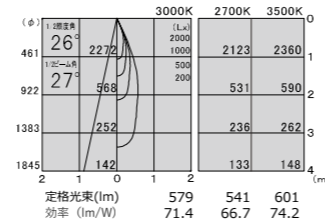

85 series-03
アジャスタブルダウンライト Standard

1. COB LED
2. 枠 アルミダイカスト 塗装
   - 本体 アルミダイカスト 塗装
   - コーン アルミダイカスト 塗装
   - ミラー アルミ 鏡面
3. 45° 首振り角
   360° 回転角
   光源寿命 40000h
   断熱材 施工不可

TYPE-13

本体価格 ¥17,000
φ92・H84・0.28kg

		消費電力	電源装置価格	セット価格
非調光 100/200/242V	TZ-8725	15.2W	¥7,500	¥24,500
PWM調光 100/200/242V	TZ-8803DP	16.9W	¥17,500	¥34,500
位相調光 100V専用	TZ-8755	15.9W	¥11,000	¥28,000

TYPE-7

本体価格 ¥16,500
φ92・H67・0.20kg

		消費電力	電源装置価格	セット価格
非調光 100V専用	TZ-8732	8.1W	¥6,500	¥23,000
PWM調光 100/200/242V	TZ-8802DP	8.8W	¥17,500	¥34,000
位相調光 100V専用	TZ-8754	9.9W	¥10,500	¥27,000

1/2照度角 14° Ra97

- 2700K TLD03-72911H(W/B)
- 3000K TLD03-72912H(W/B)
- 3500K TLD03-72913H(W/B)

1/2照度角 14° Ra97

- 2700K TLD03-71911H(W/B)
- 3000K TLD03-71912H(W/B)
- 3500K TLD03-71913H(W/B)

1/2照度角 17° Ra97

- 2700K TLD03-72921H(W/B)
- 3000K TLD03-72922H(W/B)
- 3500K TLD03-72923H(W/B)

1/2照度角 17° Ra97

- 2700K TLD03-71921H(W/B)
- 3000K TLD03-71922H(W/B)
- 3500K TLD03-71923H(W/B)

1/2照度角 22° Ra97

- 2700K TLD03-72931H(W/B)
- 3000K TLD03-72932H(W/B)
- 3500K TLD03-72933H(W/B)

1/2照度角 22° Ra97

- 2700K TLD03-71931H(W/B)
- 3000K TLD03-71932H(W/B)
- 3500K TLD03-71933H(W/B)

1/2照度角 26° Ra97

- 2700K TLD03-72941H(W/B)
- 3000K TLD03-72942H(W/B)
- 3500K TLD03-72943H(W/B)

1/2照度角 26° Ra97

- 2700K TLD03-71941H(W/B)
- 3000K TLD03-71942H(W/B)
- 3500K TLD03-71943H(W/B)

1/2照度角 34° Ra97

- 2700K TLD03-72951H(W/B)
- 3000K TLD03-72952H(W/B)
- 3500K TLD03-72953H(W/B)

1/2照度角 34° Ra97

- 2700K TLD03-71951H(W/B)
- 3000K TLD03-71952H(W/B)
- 3500K TLD03-71953H(W/B)

Option