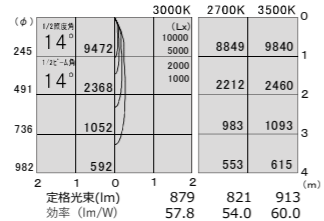

1/2照度角 14° Ra97

- 2700K TLD03-72911H(W/B)
- 3000K TLD03-72912H(W/B)
- 3500K TLD03-72913H(W/B)

1/2照度角 14° Ra97

- 2700K TLD03-71911H(W/B)
- 3000K TLD03-71912H(W/B)
- 3500K TLD03-71913H(W/B)