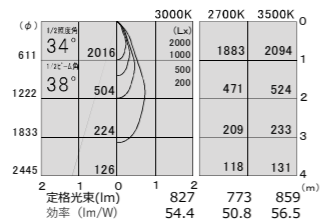

1/2照度角 34° Ra97

- 2700K TLD03-72951H(W/B)
- 3000K TLD03-72952H(W/B)
- 3500K TLD03-72953H(W/B)

1/2照度角 34° Ra97

- 2700K TLD03-71951H(W/B)
- 3000K TLD03-71952H(W/B)
- 3500K TLD03-71953H(W/B)