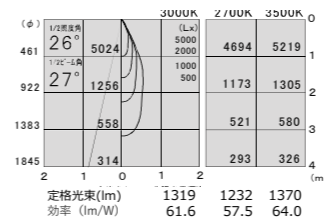

1/2照度角 22° Ra97

- 2700K TLD03-74931H(W/B)
- 3000K TLD03-74932H(W/B)
- 3500K TLD03-74933H(W/B)

1/2照度角 22° Ra97

- 2700K TLD03-73931H(W/B)
- 3000K TLD03-73932H(W/B)
- 3500K TLD03-73933H(W/B)

1/2照度角 26° Ra97

- 2700K TLD03-75941H(W/B)
- 3000K TLD03-75942H(W/B)
- 3500K TLD03-75943H(W/B)

1/2照度角 26° Ra97

- 2700K TLD03-74941H(W/B)
- 3000K TLD03-74942H(W/B)
- 3500K TLD03-74943H(W/B)

1/2照度角 26° Ra97

- 2700K TLD03-73941H(W/B)
- 3000K TLD03-73942H(W/B)
- 3500K TLD03-73943H(W/B)

1/2照度角 34° Ra97

- 2700K TLD03-75951H(W/B)
- 3000K TLD03-75952H(W/B)
- 3500K TLD03-75953H(W/B)