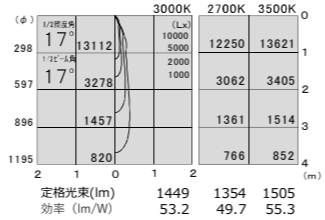

1/2照度角 14° Ra97

- 2700K TLD03-74911H(W/B)
- 3000K TLD03-74912H(W/B)
- 3500K TLD03-74913H(W/B)

1/2照度角 14° Ra97

- 2700K TLD03-73911H(W/B)
- 3000K TLD03-73912H(W/B)
- 3500K TLD03-73913H(W/B)

1/2照度角 17° Ra97

- 2700K TLD03-75921H(W/B)
- 3000K TLD03-75922H(W/B)
- 3500K TLD03-75923H(W/B)

1/2照度角 17° Ra97

- 2700K TLD03-74921H(W/B)
- 3000K TLD03-74922H(W/B)
- 3500K TLD03-74923H(W/B)

1/2照度角 17° Ra97

- 2700K TLD03-73921H(W/B)
- 3000K TLD03-73922H(W/B)
- 3500K TLD03-73923H(W/B)

1/2照度角 22° Ra97

- 2700K TLD03-75931H(W/B)
- 3000K TLD03-75932H(W/B)
- 3500K TLD03-75933H(W/B)