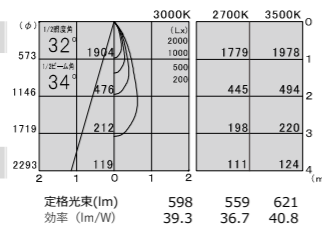

white cone

- 2700K TLD03-819731HW
- 3000K TLD03-819732HW
- 3500K TLD03-819733HW

1/2照度角 32° Ra97

mirror cone

- 2700K TLD03-829551H(W/B)
- 3000K TLD03-829552H(W/B)
- 3500K TLD03-829553H(W/B)

white cone

- 2700K TLD03-829751HW
- 3000K TLD03-829752HW
- 3500K TLD03-829753HW