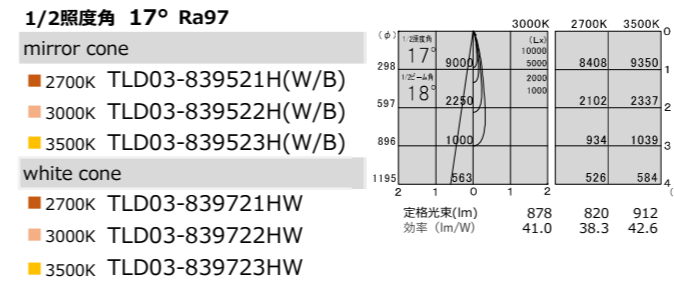

TYPE-22
本体価格
¥23,500

φ92・H155・0.44kg

		消費電力	電源装置価格	セット価格
非調光	TZ-8728	27.2W	¥10,500	¥34,000
PWM調光	TZ-8806DP	27.3W	¥17,500	¥41,000
位相調光	-	-	-	-

TYPE-17
本体価格
¥23,500

φ92・H155・0.44kg

		消費電力	電源装置価格	セット価格
非調光	TZ-8727	21.4W	¥9,000	¥32,500
PWM調光	TZ-8804DP	21.7W	¥17,500	¥41,000
位相調光	-	-	-	-