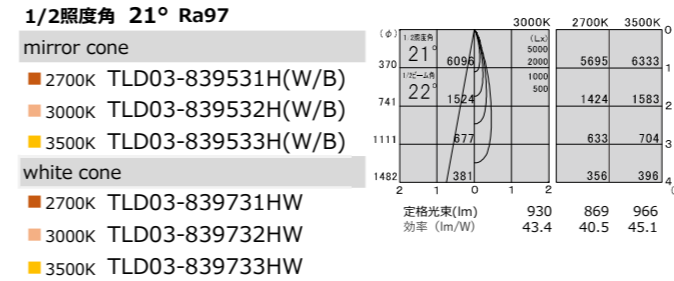

TYPE-22
本体価格
¥23,500

φ92・H155・0.44kg

		消費電力	電源装置価格	セット価格
非調光	TZ-8728	27.2W	¥10,500	¥34,000
PWM調光	TZ-8806DP	27.3W	¥17,500	¥41,000
位相調光	-	-	-	-

TYPE-17
本体価格
¥23,500

φ92・H155・0.44kg

		消費電力	電源装置価格	セット価格
非調光	TZ-8727	21.4W	¥9,000	¥32,500
PWM調光	TZ-8804DP	21.7W	¥17,500	¥41,000
位相調光	-	-	-	-