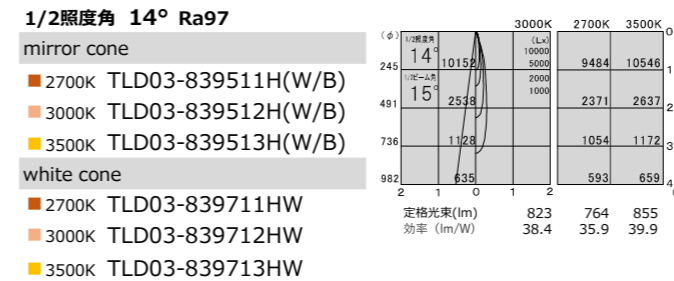

TYPE-22
本体価格
¥23,500

φ92・H155・0.44kg

		消費電力	電源装置価格	セット価格
非調光	TZ-8728	27.2W	¥10,500	¥34,000
PWM調光	TZ-8806DP	27.3W	¥17,500	¥41,000
位相調光	-	-	-	-

TYPE-17
本体価格
¥23,500

φ92・H155・0.44kg

		消費電力	電源装置価格	セット価格
非調光	TZ-8727	21.4W	¥9,000	¥32,500
PWM調光	TZ-8804DP	21.7W	¥17,500	¥41,000
位相調光	-	-	-	-