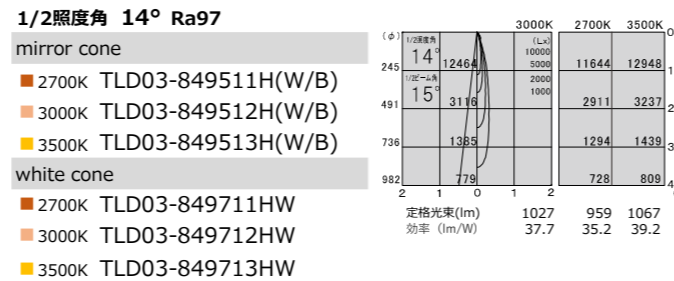

TYPE-22
本体価格
¥23,500

φ92・H155・0.44kg

		消費電力	電源装置価格	セット価格
非調光	TZ-8728	27.2W	¥10,500	¥34,000
PWM調光	TZ-8806DP	27.3W	¥17,500	¥41,000
位相調光	-	-	-	-

TYPE-17
本体価格
¥23,500

φ92・H155・0.44kg

		消費電力	電源装置価格	セット価格
非調光	TZ-8727	21.4W	¥9,000	¥32,500
PWM調光	TZ-8804DP	21.7W	¥17,500	¥41,000
位相調光	-	-	-	-