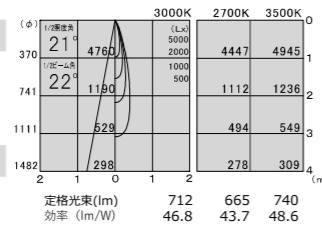

1/2照度角 21° Ra97

mirror cone

- 2700K TLD03-829531H(W/B)
- 3000K TLD03-829532H(W/B)
- 3500K TLD03-829533H(W/B)

white cone

- 2700K TLD03-829731HW
- 3000K TLD03-829732HW
- 3500K TLD03-829733HW

1/2照度角 21° Ra97

mirror cone

- 2700K TLD03-819531H(W/B)
- 3000K TLD03-819532H(W/B)
- 3500K TLD03-819533H(W/B)

white cone

- 2700K TLD03-819731HW
- 3000K TLD03-819732HW
- 3500K TLD03-819733HW