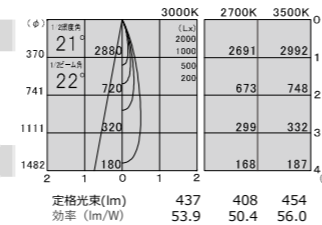

85 series-03
アジャスタブルダウンライト Glareless

1. COB LED
2. 枠 アルミダイカスト 鏡面
   - 本体 アルミダイカスト 鏡面
   - コーン アルミダイカスト クロム/塗装
   - ミラー アルミ 鏡面
3. 30° 首振り角   360° 回転角   光源寿命 40000h   断熱材 施工不可

TYPE-13

本体価格 ¥21,500   φ92・H127・0.32kg

		消費電力	電源装置価格	セット価格
非調光 100/200/242V	TZ-8725	15.2W	¥7,500	¥29,000
PWM調光 100/200/242V	TZ-8803DP	16.9W	¥17,500	¥39,000
位相調光 100V専用	TZ-8755	15.9W	¥11,000	¥32,500

TYPE-7

本体価格 ¥21,000   φ92・H109・0.25kg

		消費電力	電源装置価格	セット価格
非調光 100V専用	TZ-8732	8.1W	¥6,500	¥27,500
PWM調光 100/200/242V	TZ-8802DP	8.8W	¥17,500	¥38,500
位相調光 100V専用	TZ-8754	9.9W	¥10,500	¥31,500

1/2照度角 14° Ra97

mirror cone

- 2700K TLD03-829511H(W/B)
- 3000K TLD03-829512H(W/B)
- 3500K TLD03-829513H(W/B)

white cone

- 2700K TLD03-829711HW
- 3000K TLD03-829712HW
- 3500K TLD03-829713HW

1/2照度角 14° Ra97

mirror cone

- 2700K TLD03-819511H(W/B)
- 3000K TLD03-819512H(W/B)
- 3500K TLD03-819513H(W/B)

white cone

- 2700K TLD03-819711HW
- 3000K TLD03-819712HW
- 3500K TLD03-819713HW

1/2照度角 17° Ra97

mirror cone

- 2700K TLD03-829521H(W/B)
- 3000K TLD03-829522H(W/B)
- 3500K TLD03-829523H(W/B)

white cone

- 2700K TLD03-829721HW
- 3000K TLD03-829722HW
- 3500K TLD03-829723HW

1/2照度角 17° Ra97

mirror cone

- 2700K TLD03-819521H(W/B)
- 3000K TLD03-819522H(W/B)
- 3500K TLD03-819523H(W/B)

white cone

- 2700K TLD03-819721HW
- 3000K TLD03-819722HW
- 3500K TLD03-819723HW

1/2照度角 21° Ra97

mirror cone

- 2700K TLD03-829531H(W/B)
- 3000K TLD03-829532H(W/B)
- 3500K TLD03-829533H(W/B)

white cone

- 2700K TLD03-829731HW
- 3000K TLD03-829732HW
- 3500K TLD03-829733HW

1/2照度角 21° Ra97

mirror cone

- 2700K TLD03-819531H(W/B)
- 3000K TLD03-819532H(W/B)
- 3500K TLD03-819533H(W/B)

white cone

- 2700K TLD03-819731HW
- 3000K TLD03-819732HW
- 3500K TLD03-819733HW

1/2照度角 32° Ra97

mirror cone