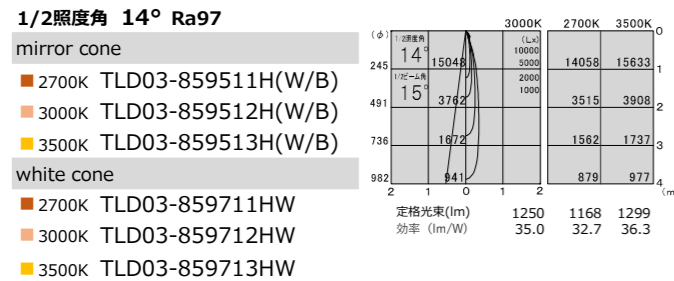

TYPE-22
本体価格
¥23,500

φ92・H155・0.44kg

		消費電力	電源装置価格	セット価格
非調光	TZ-8728	27.2W	¥10,500	¥34,000
PWM調光	TZ-8806DP	27.3W	¥17,500	¥41,000
位相調光	-	-	-	-

TYPE-17
本体価格
¥23,500

φ92・H155・0.44kg

		消費電力	電源装置価格	セット価格
非調光	TZ-8727	21.4W	¥9,000	¥32,500
PWM調光	TZ-8804DP	21.7W	¥17,500	¥41,000
位相調光	-	-	-	-