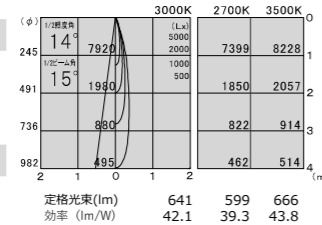

- 2700K TLD03-829511H(W/B)
- 3000K TLD03-829512H(W/B)
- 3500K TLD03-829513H(W/B)

white cone

- 2700K TLD03-829711HW
- 3000K TLD03-829712HW
- 3500K TLD03-829713HW

1/2照度角 14° Ra97

mirror cone

- 2700K TLD03-819511H(W/B)
- 3000K TLD03-819512H(W/B)
- 3500K TLD03-819513H(W/B)