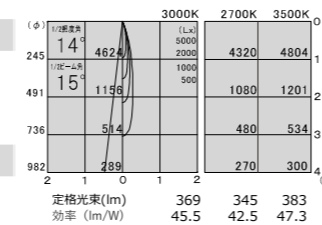

85 series-03
アジャスタブルダウンライト Glareless

1. COB LED
2. 枠 アルミダイカスト 鏡面
   - 本体 アルミダイカスト 鏡面
   - コーン アルミダイカスト クロム/塗装
   - ミラー アルミ 鏡面
3. 30° 首振り角   360° 回転角   光源寿命 40000h   断熱材 施工不可

TYPE-13

本体価格 ¥21,500   φ92・H127・0.32kg

		消費電力	電源装置価格	セット価格
非調光 100/200/242V	TZ-8725	15.2W	¥7,500	¥29,000
PWM調光 100/200/242V	TZ-8803DP	16.9W	¥17,500	¥39,000
位相調光 100V専用	TZ-8755	15.9W	¥11,000	¥32,500

TYPE-7

本体価格 ¥21,000   φ92・H109・0.25kg

		消費電力	電源装置価格	セット価格
非調光 100V専用	TZ-8732	8.1W	¥6,500	¥27,500
PWM調光 100/200/242V	TZ-8802DP	8.8W	¥17,500	¥38,500
位相調光 100V専用	TZ-8754	9.9W	¥10,500	¥31,500

1/2照度角 14° Ra97

mirror cone

- 2700K TLD03-829511H(W/B)
- 3000K TLD03-829512H(W/B)
- 3500K TLD03-829513H(W/B)

white cone

- 2700K TLD03-829711HW
- 3000K TLD03-829712HW
- 3500K TLD03-829713HW

1/2照度角 14° Ra97

mirror cone

- 2700K TLD03-819511H(W/B)
- 3000K TLD03-819512H(W/B)
- 3500K TLD03-819513H(W/B)

white cone

- 2700K TLD03-819711HW
- 3000K TLD03-819712HW
- 3500K TLD03-819713HW

1/2照度角 17° Ra97

mirror cone

- 2700K TLD03-829521H(W/B)
- 3000K TLD03-829522H(W/B)
- 3500K TLD03-829523H(W/B)

white cone

- 2700K TLD03-829721HW
- 3000K TLD03-829722HW
- 3500K TLD03-829723HW

1/2照度角 17° Ra97

mirror cone

- 2700K TLD03-819521H(W/B)
- 3000K TLD03-819522H(W/B)
- 3500K TLD03-819523H(W/B)

white cone

- 2700K TLD03-819721HW
- 3000K TLD03-819722HW
- 3500K TLD03-819723HW

1/2照度角 21° Ra97

mirror cone

- 2700K TLD03-829531H(W/B)
- 3000K TLD03-829532H(W/B)
- 3500K TLD03-829533H(W/B)

white cone

- 2700K TLD03-829731HW
- 3000K TLD03-829732HW
- 3500K TLD03-829733HW

1/2照度角 21° Ra97

mirror cone

- 2700K TLD03-819531H(W/B)
- 3000K TLD03-819532H(W/B)
- 3500K TLD03-819533H(W/B)

white cone

- 2700K TLD03-819731HW
- 3000K TLD03-819732HW
- 3500K TLD03-819733HW

1/2照度角 32° Ra97

mirror cone