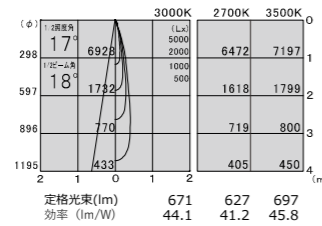

white cone

- 2700K TLD03-819711HW
- 3000K TLD03-819712HW
- 3500K TLD03-819713HW

1/2照度角 17° Ra97

mirror cone

- 2700K TLD03-829521H(W/B)
- 3000K TLD03-829522H(W/B)
- 3500K TLD03-829523H(W/B)

white cone

- 2700K TLD03-829721HW
- 3000K TLD03-829722HW
- 3500K TLD03-829723HW