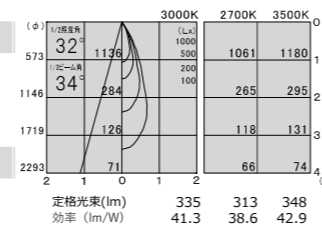

Option

ガラス	価格	
フラットガラス AD03-FG	¥2,700	★
ディフュージョンガラス AD03-DFG	¥2,700	★
フィルター		注意：フィルター類はTYPE30には装着不可
フラットフィルター AD03-F	¥1,000	-
ディフュージョンシート AD03-DFS	¥1,500	-
ハニカムルーバー AD03-HL	¥7,000	★
ガラスオプションとの併用不可 注意：鏡面コーンに装着する場合ハニカムの模様は照射光に影響します		
フード AD03-ZB	¥2,200	-

★記載のオプションはフードが別途必要です。

■適合調光器 PWM : NQ21506
位相 : WTC57582(W/F)
※調光器詳細はP92を参照ください。

※ 2400K/4000Kは受注対応品
※ ブラックコーン受注対応品

※電源サイズ・電源取付必要高さは仕様図またはP91をご参照ください。
※DALI調光システム対応電源については弊社までお問合せください。