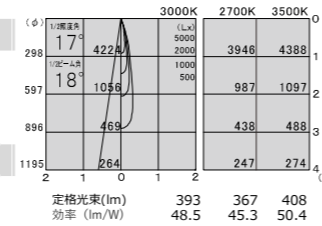

85 series-03
アジャスタブルダウンライト Glareless

1. COB LED
2. 枠 アルミダイカスト 鏡面
   - 本体 アルミダイカスト 鏡面
   - コーン アルミダイカスト クロム/塗装
   - ミラー アルミ 鏡面
3. 30° 首振り角   360° 回転角   光源寿命 40000h   断熱材 施工不可

TYPE-13

本体価格 ¥21,500   φ92・H127・0.32kg

		消費電力	電源装置価格	セット価格
非調光 100/200/242V	TZ-8725	15.2W	¥7,500	¥29,000
PWM調光 100/200/242V	TZ-8803DP	16.9W	¥17,500	¥39,000
位相調光 100V専用	TZ-8755	15.9W	¥11,000	¥32,500

TYPE-7

本体価格 ¥21,000   φ92・H109・0.25kg

		消費電力	電源装置価格	セット価格
非調光 100V専用	TZ-8732	8.1W	¥6,500	¥27,500
PWM調光 100/200/242V	TZ-8802DP	8.8W	¥17,500	¥38,500
位相調光 100V専用	TZ-8754	9.9W	¥10,500	¥31,500

1/2照度角 14° Ra97

mirror cone

- 2700K TLD03-829511H(W/B)
- 3000K TLD03-829512H(W/B)
- 3500K TLD03-829513H(W/B)

white cone

- 2700K TLD03-829711HW
- 3000K TLD03-829712HW
- 3500K TLD03-829713HW

1/2照度角 14° Ra97

mirror cone

- 2700K TLD03-819511H(W/B)
- 3000K TLD03-819512H(W/B)
- 3500K TLD03-819513H(W/B)

white cone

- 2700K TLD03-819711HW
- 3000K TLD03-819712HW
- 3500K TLD03-819713HW

1/2照度角 17° Ra97

mirror cone

- 2700K TLD03-829521H(W/B)
- 3000K TLD03-829522H(W/B)
- 3500K TLD03-829523H(W/B)

white cone

- 2700K TLD03-829721HW
- 3000K TLD03-829722HW
- 3500K TLD03-829723HW

1/2照度角 17° Ra97

mirror cone

- 2700K TLD03-819521H(W/B)
- 3000K TLD03-819522H(W/B)
- 3500K TLD03-819523H(W/B)

white cone

- 2700K TLD03-819721HW
- 3000K TLD03-819722HW
- 3500K TLD03-819723HW

1/2照度角 21° Ra97

mirror cone

- 2700K TLD03-829531H(W/B)
- 3000K TLD03-829532H(W/B)
- 3500K TLD03-829533H(W/B)

white cone

- 2700K TLD03-829731HW
- 3000K TLD03-829732HW
- 3500K TLD03-829733HW

1/2照度角 21° Ra97

mirror cone

- 2700K TLD03-819531H(W/B)
- 3000K TLD03-819532H(W/B)
- 3500K TLD03-819533H(W/B)

white cone

- 2700K TLD03-819731HW
- 3000K TLD03-819732HW
- 3500K TLD03-819733HW

1/2照度角 32° Ra97

mirror cone