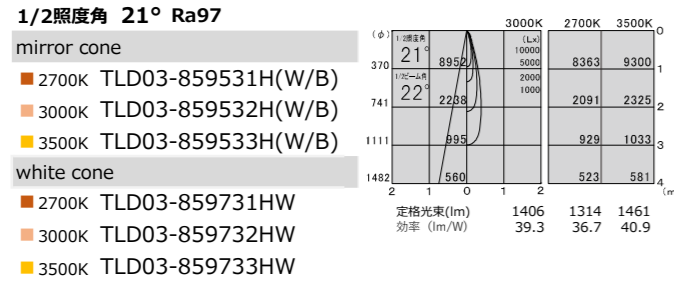

TYPE-22
本体価格
¥23,500

φ92・H155・0.44kg

		消費電力	電源装置価格	セット価格
非調光	TZ-8728	27.2W	¥10,500	¥34,000
PWM調光	TZ-8806DP	27.3W	¥17,500	¥41,000
位相調光	-	-	-	-

TYPE-17
本体価格
¥23,500

φ92・H155・0.44kg

		消費電力	電源装置価格	セット価格
非調光	TZ-8727	21.4W	¥9,000	¥32,500
PWM調光	TZ-8804DP	21.7W	¥17,500	¥41,000
位相調光	-	-	-	-