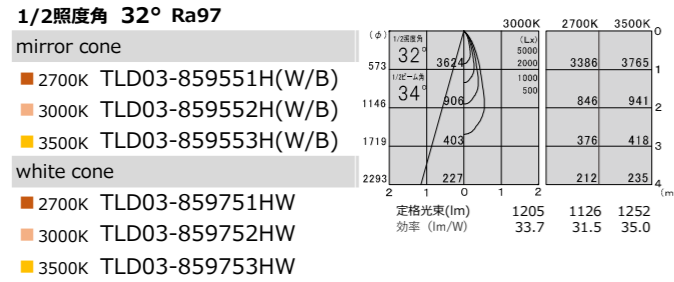

85 series-03
アジャスタブルダウンライト Glareless

- COB LED
- 枠 アルミダイカスト 鏡面
 - 本体 アルミダイカスト 鏡面
 - コーン アルミダイカスト クローム/塗装
 - ミラー アルミ 鏡面
- 30° 首振り角 360° 回転角 光源寿命 40000h 断熱材 施工不可

TYPE-30
本体価格
¥25,500

φ92・H188・0.60kg

		消費電力	電源装置価格	セット価格
非調光	TZ-8733	35.7W	¥12,500	¥38,000
PWM調光	TZ-8808DP	36.4W	¥17,500	¥43,000
位相調光	-	-	-	-

TYPE-22
本体価格
¥23,500

φ92・H155・0.44kg

		消費電力	電源装置価格	セット価格
非調光	TZ-8728	27.2W	¥10,500	¥34,000
PWM調光	TZ-8806DP	27.3W	¥17,500	¥41,000
位相調光	-	-	-	-

TYPE-17
本体価格
¥23,500

φ92・H155・0.44kg

		消費電力	電源装置価格	セット価格
非調光	TZ-8727	21.4W	¥9,000	¥32,500
PWM調光	TZ-8804DP	21.7W	¥17,500	¥41,000
位相調光	-	-	-	-