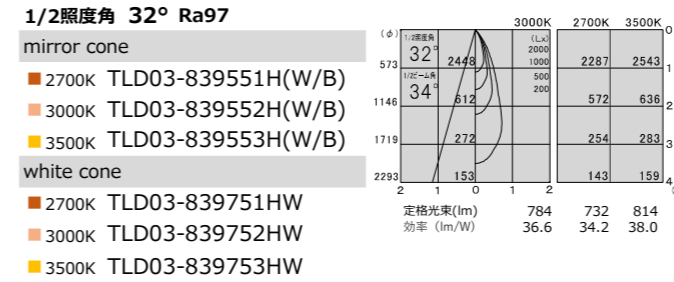

TYPE-22
本体価格
¥23,500

φ92・H155・0.44kg

		消費電力	電源装置価格	セット価格
非調光	TZ-8728	27.2W	¥10,500	¥34,000
PWM調光	TZ-8806DP	27.3W	¥17,500	¥41,000
位相調光	-	-	-	-

TYPE-17
本体価格
¥23,500

φ92・H155・0.44kg

		消費電力	電源装置価格	セット価格
非調光	TZ-8727	21.4W	¥9,000	¥32,500
PWM調光	TZ-8804DP	21.7W	¥17,500	¥41,000
位相調光	-	-	-	-