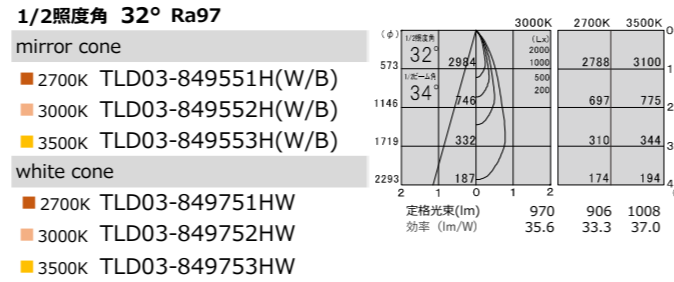

TYPE-22
本体価格
¥23,500

φ92・H155・0.44kg

		消費電力	電源装置価格	セット価格
非調光	TZ-8728	27.2W	¥10,500	¥34,000
PWM調光	TZ-8806DP	27.3W	¥17,500	¥41,000
位相調光	-	-	-	-

TYPE-17
本体価格
¥23,500

φ92・H155・0.44kg

		消費電力	電源装置価格	セット価格
非調光	TZ-8727	21.4W	¥9,000	¥32,500
PWM調光	TZ-8804DP	21.7W	¥17,500	¥41,000
位相調光	-	-	-	-