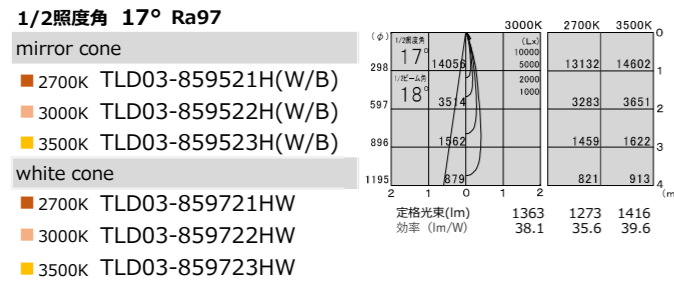

TYPE-22
本体価格
¥23,500

φ92・H155・0.44kg

		消費電力	電源装置価格	セット価格
非調光	TZ-8728	27.2W	¥10,500	¥34,000
PWM調光	TZ-8806DP	27.3W	¥17,500	¥41,000
位相調光	-	-	-	-

TYPE-17
本体価格
¥23,500

φ92・H155・0.44kg

		消費電力	電源装置価格	セット価格
非調光	TZ-8727	21.4W	¥9,000	¥32,500
PWM調光	TZ-8804DP	21.7W	¥17,500	¥41,000
位相調光	-	-	-	-