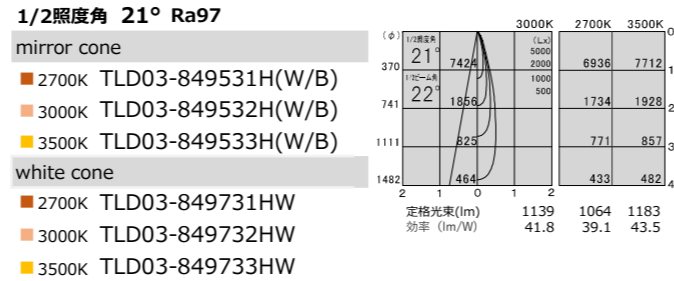

TYPE-22
本体価格
¥23,500

φ92・H155・0.44kg

		消費電力	電源装置価格	セット価格
非調光	TZ-8728	27.2W	¥10,500	¥34,000
PWM調光	TZ-8806DP	27.3W	¥17,500	¥41,000
位相調光	-	-	-	-

TYPE-17
本体価格
¥23,500

φ92・H155・0.44kg

		消費電力	電源装置価格	セット価格
非調光	TZ-8727	21.4W	¥9,000	¥32,500
PWM調光	TZ-8804DP	21.7W	¥17,500	¥41,000
位相調光	-	-	-	-