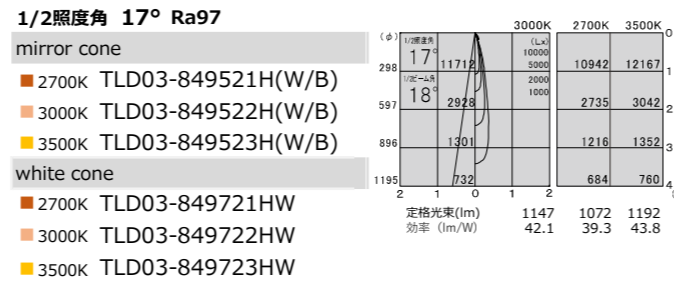

TYPE-22
本体価格
¥23,500

φ92・H155・0.44kg

		消費電力	電源装置価格	セット価格
非調光	TZ-8728	27.2W	¥10,500	¥34,000
PWM調光	TZ-8806DP	27.3W	¥17,500	¥41,000
位相調光	-	-	-	-

TYPE-17
本体価格
¥23,500

φ92・H155・0.44kg

		消費電力	電源装置価格	セット価格
非調光	TZ-8727	21.4W	¥9,000	¥32,500
PWM調光	TZ-8804DP	21.7W	¥17,500	¥41,000
位相調光	-	-	-	-