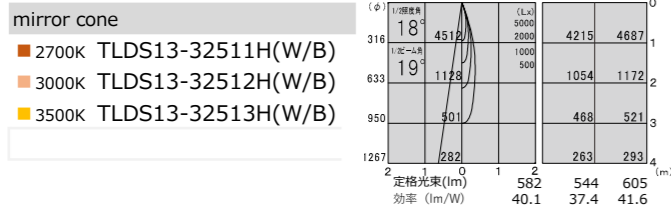

1/2照度角 18° Ra97