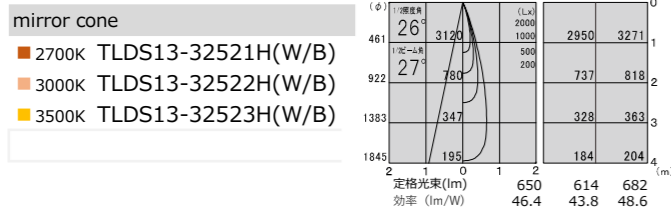

1/2照度角 26° Ra93