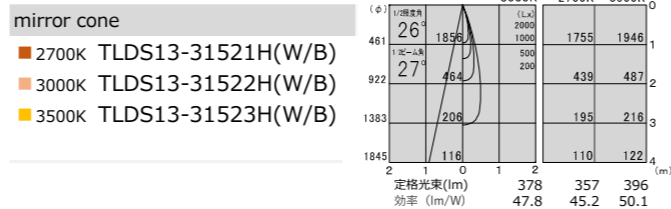

1/2照度角 33° Ra93

1/2照度角 33° Ra93

Option

ガラス	価格	
フラットガラス AD01-FG	¥2,500	★
デフュージョンガラス AD01-DFG	¥2,500	★
スプレッドガラス AD01-SG	¥2,800	★
フィルター		
フラットフィルター AD01-F	¥800	-
デフュージョンシート AD01-DFS	¥1,300	-
スプレッドシート AD01-SF	¥2,800	★
ハニカムルーバー AD01-HL	¥6,500	★
ガラスオプションとの併用不可		
ロングフード 22mm AD01-LZ(W/B)	¥2,000	-