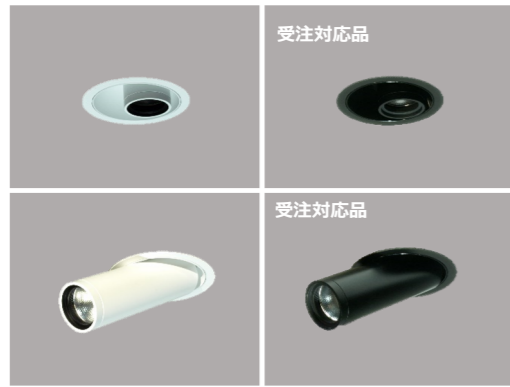

85 series-13
アジャスタブルダウンライト Down Spot

COB LED
 ■ 枠 アルミダイカスト 鏡面
 ■ 本体 アルミダイカスト 鏡面
 ■ コーン アルミダイカスト クローム/塗装
 ■ ミラー アルミ 鏡面

70° 首振り角
 360° 回転角
 光源寿命 40000h
 断熱材 施工不可

TYPE-13
 本体価格 ¥30,000
 Φ92・H190・0.47kg 灯具可動範囲H0-H129