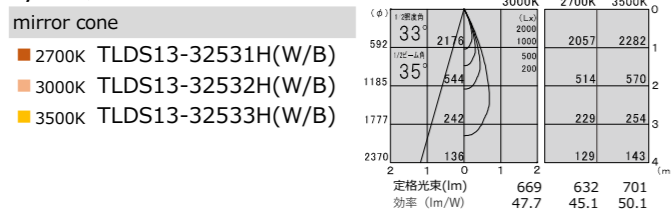

		消費電力	電源装置価格	セット価格
非調光 100V専用	TZ-8732	8.1W	¥6,500	¥36,500
PWM調光 100/200/242V	TZ-8802DP	8.8W	¥17,500	¥47,500
位相調光 100V専用	TZ-8754	9.4W	¥10,500	¥40,500

1/2照度角 18° Ra97

1/2照度角 18° Ra97

1/2照度角 26° Ra93

1/2照度角 26° Ra93

1/2照度角 33° Ra93

1/2照度角 33° Ra93

Option

ガラス	価格	
フラットガラス AD01-FG	¥2,500	★
デフュージョンガラス AD01-DFG	¥2,500	★
スプレッドガラス AD01-SG	¥2,800	★
フィルター		
フラットフィルター AD01-F	¥800	-
デフュージョンシート AD01-DFS	¥1,300	-
スプレッドシート AD01-SF	¥2,800	★
ハニカムルーバー AD01-HL	¥6,500	★
ガラスオプションとの併用不可		
ロングフード 22mm AD01-LZ(W/B)	¥2,000	-