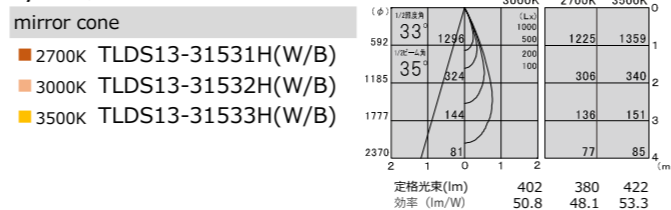

1/2照度角 33° Ra93

1/2照度角 33° Ra93

Option

ガラス	価格	
フラットガラス AD01-FG	¥2,500	★
デフュージョンガラス AD01-DFG	¥2,500	★
スプレッドガラス AD01-SG	¥2,800	★
フィルター		
フラットフィルター AD01-F	¥800	-
デフュージョンシート AD01-DFS	¥1,300	-
スプレッドシート AD01-SF	¥2,800	★
ハニカムルーバー AD01-HL	¥6,500	★
ガラスオプションとの併用不可		
ロングフード 22mm AD01-LZ(W/B)	¥2,000	-