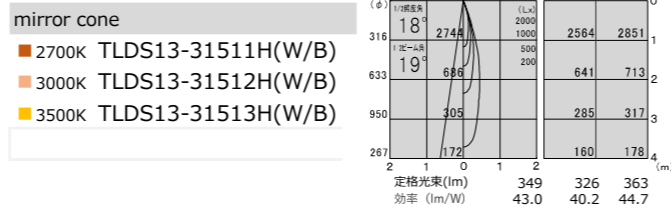

1/2照度角 18° Ra97