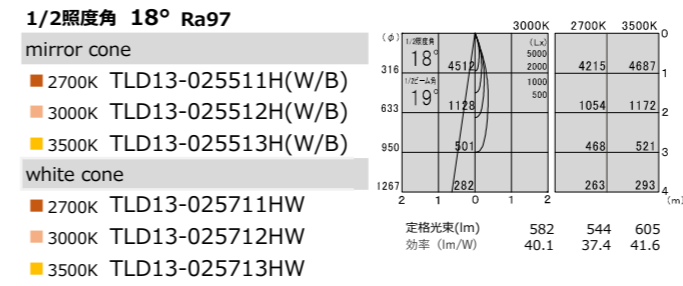

※ 4000Kは受注対応品
※ ブラックコーン受注対応品

※電源サイズ・電源取付必要高さは仕様図またはP91をご参照ください。
※DALI調光システム対応電源については弊社までお問合せください。

■適合調光器 **PWM：NQ21506**
位相：WTC57583(W/F)
※調光器詳細はP92を参照ください。