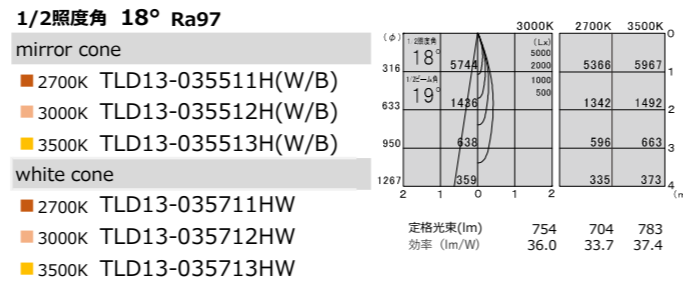

※ 4000Kは受注対応品
※ ブラックコーン受注対応品

※電源サイズ・電源取付必要高さは仕様図またはP91をご参照ください。
※DALI調光システム対応電源については弊社までお問合せください。

■適合調光器 **PWM：NQ21506**
位相：WTC57583(W/F)
※調光器詳細はP92を参照ください。