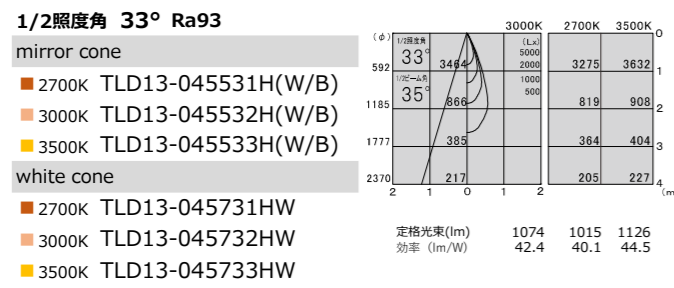

※ 4000Kは受注対応品
※ ブラックコーン受注対応品

※電源サイズ・電源取付必要高さは仕様図またはP91をご参照ください。
※DALI調光システム対応電源については弊社までお問合せください。

■適合調光器 **PWM：NQ21506**
位相：WTC57583(W/F)
※調光器詳細はP92を参照ください。