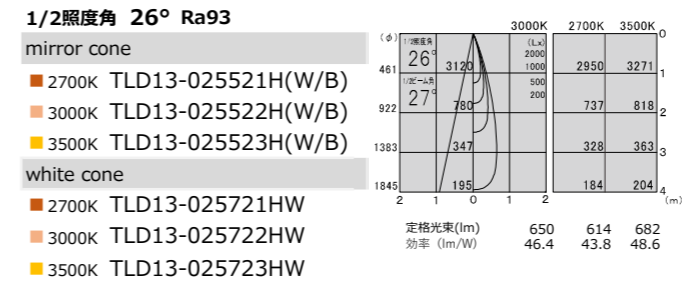

※ 4000Kは受注対応品
※ ブラックコーン受注対応品

※電源サイズ・電源取付必要高さは仕様図またはP91をご参照ください。
※DALI調光システム対応電源については弊社までお問合せください。

■適合調光器 **PWM：NQ21506**
位相：WTC57583(W/F)
※調光器詳細はP92を参照ください。