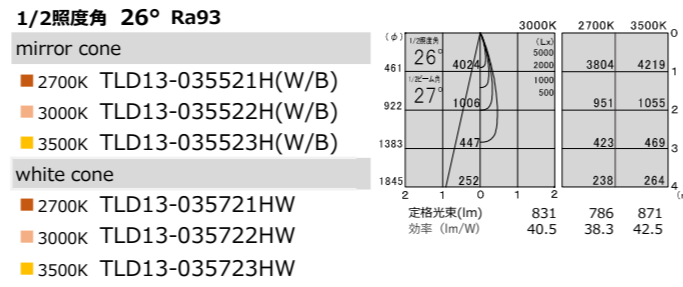

※ 4000Kは受注対応品
※ ブラックコーン受注対応品

※電源サイズ・電源取付必要高さは仕様図またはP91をご参照ください。
※DALI調光システム対応電源については弊社までお問合せください。

■適合調光器 **PWM：NQ21506**
位相：WTC57583(W/F)
※調光器詳細はP92を参照ください。