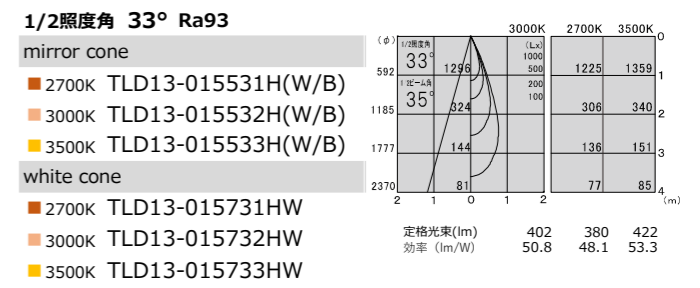

※ 4000Kは受注対応品
※ ブラックコーン受注対応品

※電源サイズ・電源取付必要高さは仕様図またはP91をご参照ください。
※DALI調光システム対応電源については弊社までお問合せください。

■適合調光器 **PWM：NQ21506**
位相：WTC57583(W/F)
※調光器詳細はP92を参照ください。