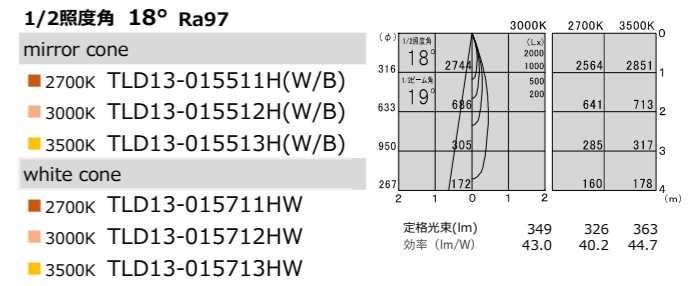

※ 4000Kは受注対応品
※ ブラックコーン受注対応品

※電源サイズ・電源取付必要高さは仕様図またはP91をご参照ください。
※DALI調光システム対応電源については弊社までお問合せください。

■適合調光器 **PWM：NQ21506**
位相：WTC57583(W/F)
※調光器詳細はP92を参照ください。