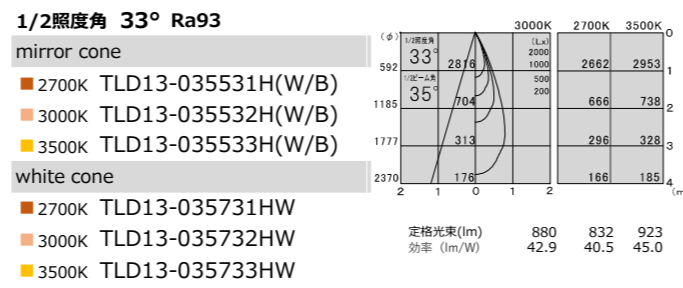

※ 4000Kは受注対応品
※ ブラックコーン受注対応品

※電源サイズ・電源取付必要高さは仕様図またはP91をご参照ください。
※DALI調光システム対応電源については弊社までお問合せください。

■適合調光器 **PWM：NQ21506**
位相：WTC57583(W/F)
※調光器詳細はP92を参照ください。