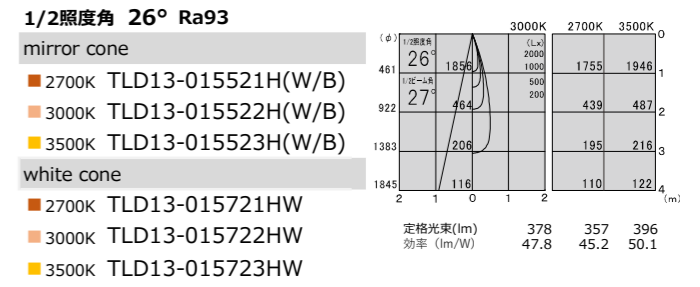

※ 4000Kは受注対応品
※ ブラックコーン受注対応品

※電源サイズ・電源取付必要高さは仕様図またはP91をご参照ください。
※DALI調光システム対応電源については弊社までお問合せください。

■適合調光器 **PWM：NQ21506**
位相：WTC57583(W/F)
※調光器詳細はP92を参照ください。