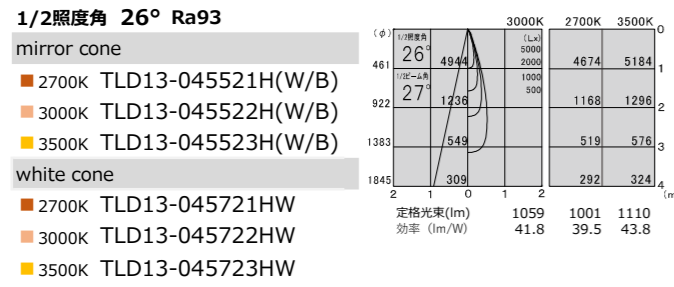

※ 4000Kは受注対応品
※ ブラックコーン受注対応品

※電源サイズ・電源取付必要高さは仕様図またはP91をご参照ください。
※DALI調光システム対応電源については弊社までお問合せください。

■適合調光器 **PWM：NQ21506**
位相：WTC57583(W/F)
※調光器詳細はP92を参照ください。