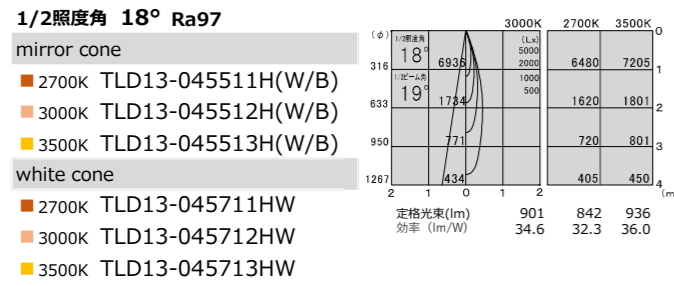

※ 4000Kは受注対応品
※ ブラックコーン受注対応品

※電源サイズ・電源取付必要高さは仕様図またはP91をご参照ください。
※DALI調光システム対応電源については弊社までお問合せください。

■適合調光器 **PWM：NQ21506**
位相：WTC57583(W/F)
※調光器詳細はP92を参照ください。