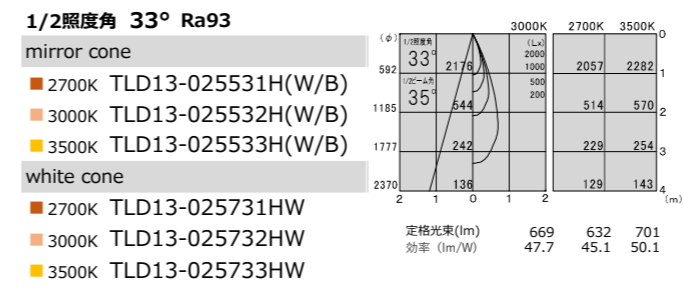

※ 4000Kは受注対応品
※ ブラックコーン受注対応品

※電源サイズ・電源取付必要高さは仕様図またはP91をご参照ください。
※DALI調光システム対応電源については弊社までお問合せください。

■適合調光器 **PWM：NQ21506**
位相：WTC57583(W/F)
※調光器詳細はP92を参照ください。