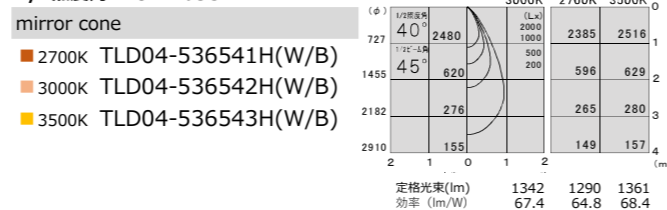

TYPE-17
本体価格
¥25,500

φ110・H136・0.54kg

調光方式	型番	消費電力	電源装置価格	セット価格
非調光 100/200/242V	TZ-8727	19.9W	¥9,000	¥34,500
PWM調光 100/200/242V	TZ-8804DP	20.0W	¥17,500	¥43,000
位相調光	-	-	-	-

1/2照度角 40° Ra93