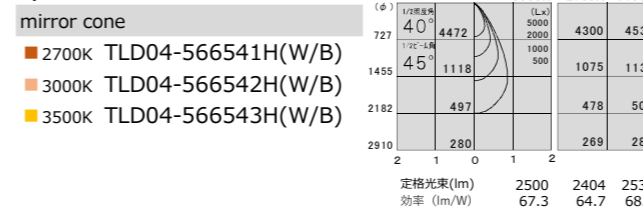

TYPE-33
本体価格
¥30,000

φ110・H141・0.64kg

調光方式	型番	消費電力	電源装置価格	セット価格
非調光 100/200/242V	TZ-8734	37.1W	¥13,000	¥43,000
PWM調光 100/200/242V	TZ-8809DP	37.0W	¥17,500	¥47,500
位相調光	-	-	-	-

1/2照度角 40° Ra93