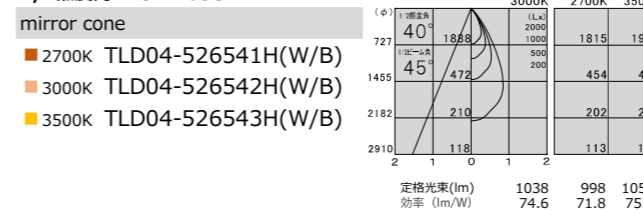

TYPE-13
本体価格
¥23,500

φ110・H106・0.42kg

調光方式	型番	消費電力	電源装置価格	セット価格
非調光 100/200/242V	TZ-8725	13.9W	¥7,500	¥31,000
PWM調光 100/200/242V	TZ-8803DP	16.0W	¥17,500	¥41,000
位相調光 100V専用	TZ-8755	15.0W	¥11,000	¥34,500

1/2照度角 40° Ra93