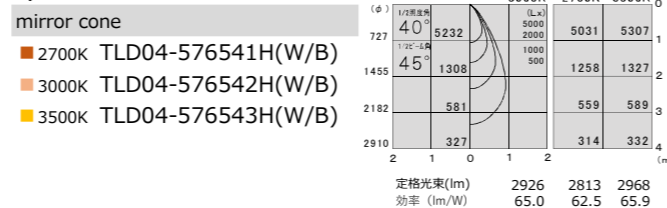

1. COB LED
2. 枠 アルミダイカスト 塗装
   - 本体 アルミダイカスト 塗装
   - コーン アルミ 鏡面
   - ミラー アルミ 鏡面
   - ガラス デイジー・ジョン・ガラス
3. 光源寿命 40000h 断熱材 施工不可

TYPE-42
本体価格
¥34,000

φ110・H171・0.79kg

調光方式	型番	消費電力	電源装置価格	セット価格
非調光 100/200/242V	TZ-8736	45.0W	¥14,500	¥48,500
PWM調光 100/200/242V	TZ-8810DP	45.6W	¥25,000	¥59,000
位相調光	-	-	-	-

1/2照度角 40° Ra93