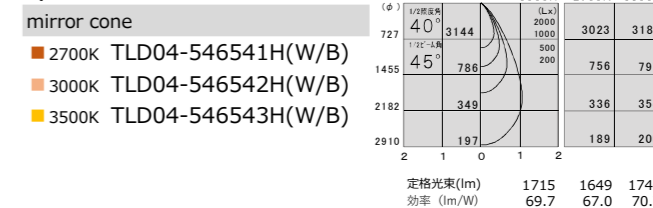

TYPE-22
本体価格
¥25,500

φ110・H136・0.54kg

調光方式	型番	消費電力	電源装置価格	セット価格
非調光 100/200/242V	TZ-8728	24.6W	¥10,500	¥36,000
PWM調光 100/200/242V	TZ-8806DP	24.9W	¥17,500	¥43,000
位相調光	-	-	-	-

1/2照度角 40° Ra93