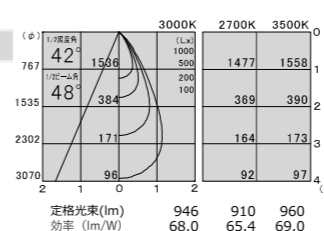

TYPE-13
本体価格
¥23,500

Φ110・H106・0.42kg

		消費電力	電源装置価格	セット価格
非調光 100/200/242V	TZ-8725	13.9W	¥7,500	¥31,000
PWM調光 100/200/242V	TZ-8803DP	16.0W	¥17,500	¥41,000
位相調光 100V専用	TZ-8755	15.0W	¥11,000	¥34,500

1/2照度角 42° Ra93

white cone

- 2700K TLD04-526741HW
- 3000K TLD04-526742HW
- 3500K TLD04-526743HW