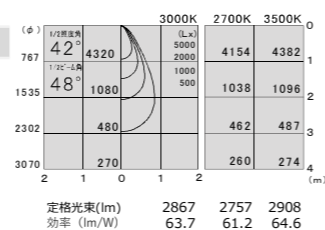

1/2照度角 42° Ra93

white cone

- 2700K TLD04-576741HW
- 3000K TLD04-576742HW
- 3500K TLD04-576743HW

TYPE-33
本体価格
¥30,000

Φ110・H141・0.64kg

非調光 100/200/242V	TZ-8734	37.1W	¥13,000	¥43,000
PWM調光 100/200/242V	TZ-8809DP	37.0W	¥17,500	¥47,500
位相調光	-			