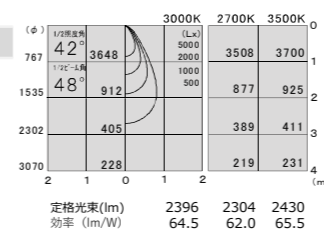

1/2照度角 42° Ra93

white cone

- 2700K TLD04-576741HW
- 3000K TLD04-576742HW
- 3500K TLD04-576743HW

TYPE-33
本体価格
¥30,000

Φ110・H141・0.64kg

非調光 100/200/242V	TZ-8734	37.1W	¥13,000	¥43,000
PWM調光 100/200/242V	TZ-8809DP	37.0W	¥17,500	¥47,500
位相調光	-			

1/2照度角 42° Ra93

white cone

- 2700K TLD04-566741HW
- 3000K TLD04-566742HW
- 3500K TLD04-566743HW

TYPE-22
本体価格
¥25,500

Φ110・H136・0.54kg

非調光 100/200/242V	TZ-8728	24.6W	¥10,500	¥36,000
PWM調光 100/200/242V	TZ-8806DP	24.9W	¥17,500	¥43,000
位相調光	-			