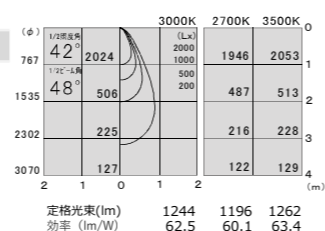

TYPE-17
本体価格
¥25,500

Φ110・H136・0.54kg

		消費電力	電源装置価格	セット価格
非調光 100/200/242V	TZ-8727	19.9W	¥9,000	¥34,500
PWM調光 100/200/242V	TZ-8804DP	20.0W	¥17,500	¥43,000
位相調光	-			

1/2照度角 42° Ra93

white cone

- 2700K TLD04-536741HW
- 3000K TLD04-536742HW
- 3500K TLD04-536743HW