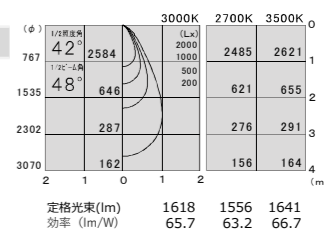

TYPE-22
本体価格
¥25,500

Φ110・H136・0.54kg

非調光 100/200/242V	TZ-8728	24.6W	¥10,500	¥36,000
PWM調光 100/200/242V	TZ-8806DP	24.9W	¥17,500	¥43,000
位相調光	-			

1/2照度角 42° Ra93

white cone

- 2700K TLD04-546741HW
- 3000K TLD04-546742HW
- 3500K TLD04-546743HW