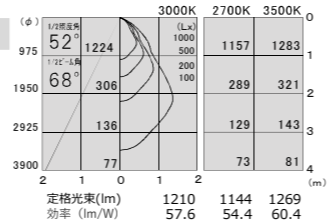

TYPE-17
本体価格
¥20,500

Φ110・H112・0.50kg

		消費電力	電源装置価格	セット価格
非調光 100/200/242V	TZ-8727	21.0W	¥9,000	¥29,500
PWM調光 100/200/242V	TZ-8804DP	21.1W	¥17,500	¥38,000
位相調光	-			

1/2照度角 52° Ra93

1. white cone
2. 2700K TLD04-536791HW
   - 3000K TLD04-536792HW
   - 3500K TLD04-536793HW