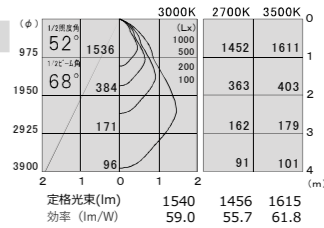

TYPE-22
本体価格
¥20,500

Φ110・H112・0.50kg

非調光 100/200/242V	TZ-8728	26.1W	¥10,500	¥31,000
PWM調光 100/200/242V	TZ-8806DP	26.4W	¥17,500	¥38,000
位相調光	-			

1/2照度角 52° Ra93

1. white cone
2. 2700K TLD04-546791HW
   - 3000K TLD04-546792HW
   - 3500K TLD04-546793HW