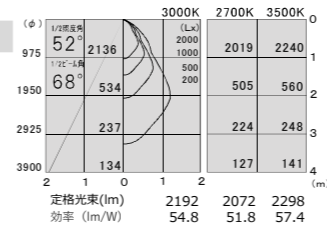

1/2照度角 52° Ra93

- white cone
- 2700K TLD04-576791HW
 - 3000K TLD04-576792HW
 - 3500K TLD04-576793HW

TYPE-33
本体価格
¥25,000

Φ110・H117・0.60kg

非調光 100/200/242V	TZ-8734	40.0W	¥13,000	¥38,000
PWM調光 100/200/242V	TZ-8809DP	37.2W	¥17,500	¥42,500
位相調光	-			

1/2照度角 52° Ra93

- white cone
- 2700K TLD04-566791HW
 - 3000K TLD04-566792HW
 - 3500K TLD04-566793HW

TYPE-22
本体価格
¥20,500

Φ110・H112・0.50kg

非調光 100/200/242V	TZ-8728	26.1W	¥10,500	¥31,000
PWM調光 100/200/242V	TZ-8806DP	26.4W	¥17,500	¥38,000
位相調光	-			