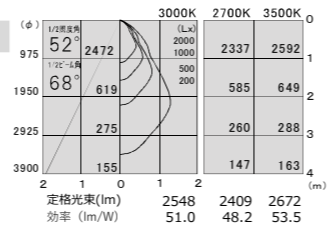

1/2照度角 52° Ra93

- white cone
- 2700K TLD04-576791HW
 - 3000K TLD04-576792HW
 - 3500K TLD04-576793HW

TYPE-33
本体価格
¥25,000

Φ110・H117・0.60kg

非調光 100/200/242V	TZ-8734	40.0W	¥13,000	¥38,000
PWM調光 100/200/242V	TZ-8809DP	37.2W	¥17,500	¥42,500
位相調光	-			