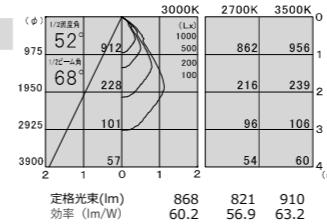

TYPE-13
本体価格
¥18,500

Φ110・H82・0.38kg

		消費電力	電源装置価格	セット価格
非調光 100/200/242V	TZ-8725	14.4W	¥7,500	¥26,000
PWM調光 100/200/242V	TZ-8803DP	16.7W	¥17,500	¥36,000
位相調光 100V専用	TZ-8755	15.5W	¥11,000	¥29,500

1/2照度角 52° Ra93

1. white cone
2. 2700K TLD04-526791HW
   - 3000K TLD04-526792HW
   - 3500K TLD04-526793HW