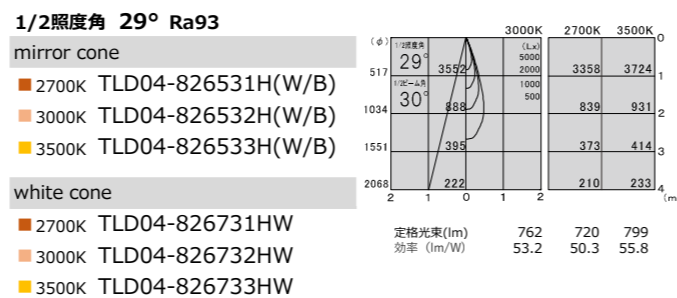

TYPE-13
本体価格
¥23,500
φ110・H150・0.49kg

		消費電力	電源装置価格	セット価格
非調光 100/200/242V	TZ-8725	14.7W	¥7,500	¥31,000
PWM調光 100/200/242V	TZ-8803DP	16.7W	¥17,500	¥41,000
位相調光 100V専用	TZ-8755	15.8W	¥11,000	¥34,500