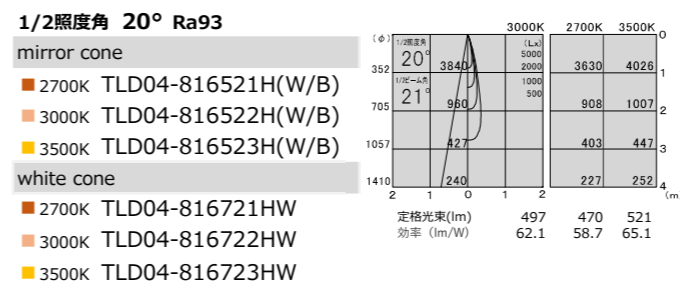

TYPE-7
本体価格
¥22,500
φ110・H135・0.42kg

		消費電力	電源装置価格	セット価格
非調光 100V専用	TZ-8732	8.1W	¥6,500	¥29,000
PWM調光 100/200/242V	TZ-8802DP	8.8W	¥17,500	¥40,000
位相調光 100V専用	TZ-8754	9.9W	¥10,500	¥33,000