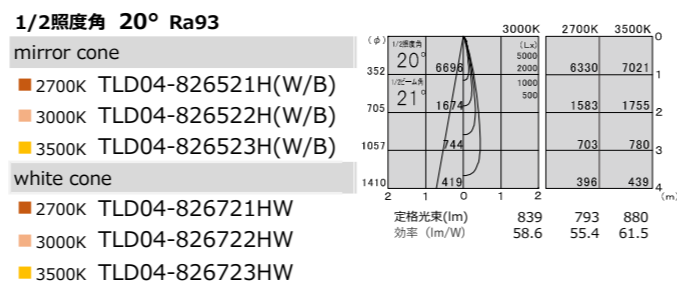

TYPE-13
本体価格
¥23,500
φ110・H150・0.49kg

		消費電力	電源装置価格	セット価格
非調光 100/200/242V	TZ-8725	14.7W	¥7,500	¥31,000
PWM調光 100/200/242V	TZ-8803DP	16.7W	¥17,500	¥41,000
位相調光 100V専用	TZ-8755	15.8W	¥11,000	¥34,500