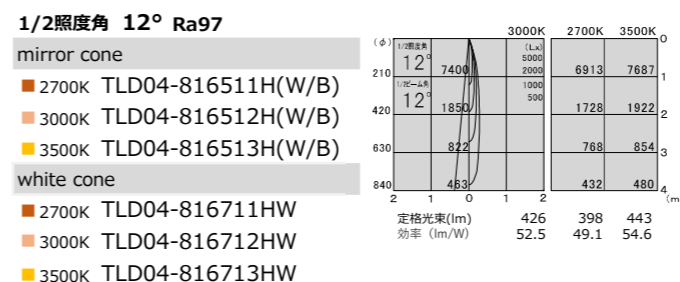

TYPE-7
本体価格
¥22,500
φ110・H135・0.42kg

		消費電力	電源装置価格	セット価格
非調光 100V専用	TZ-8732	8.1W	¥6,500	¥29,000
PWM調光 100/200/242V	TZ-8802DP	8.8W	¥17,500	¥40,000
位相調光 100V専用	TZ-8754	9.9W	¥10,500	¥33,000