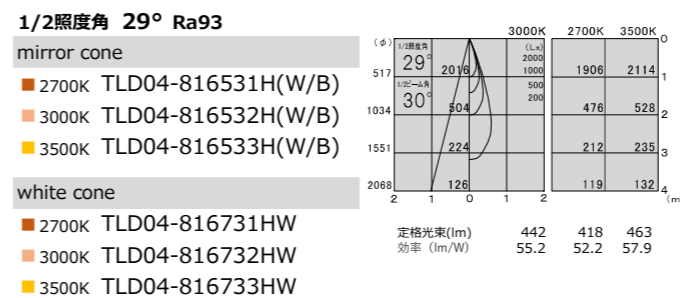

TYPE-7
本体価格
¥22,500
φ110・H135・0.42kg

		消費電力	電源装置価格	セット価格
非調光 100V専用	TZ-8732	8.1W	¥6,500	¥29,000
PWM調光 100/200/242V	TZ-8802DP	8.8W	¥17,500	¥40,000
位相調光 100V専用	TZ-8754	9.9W	¥10,500	¥33,000