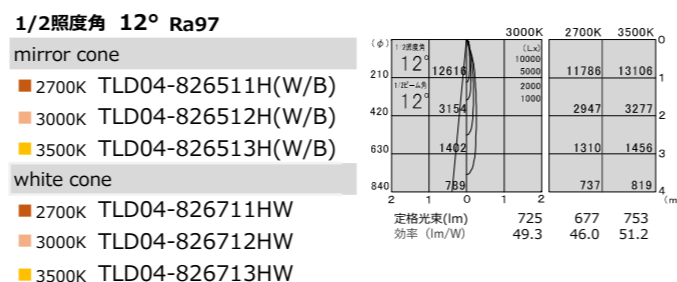

TYPE-13
本体価格
¥23,500
φ110・H150・0.49kg

		消費電力	電源装置価格	セット価格
非調光 100/200/242V	TZ-8725	14.7W	¥7,500	¥31,000
PWM調光 100/200/242V	TZ-8803DP	16.7W	¥17,500	¥41,000
位相調光 100V専用	TZ-8755	15.8W	¥11,000	¥34,500