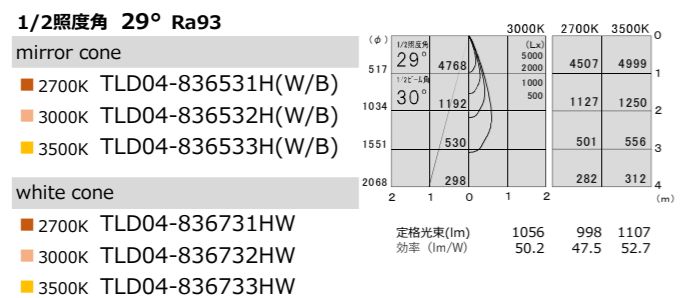

COB LED  
 ■ 枠 アルミダイカスト 鏡面  
 ■ 本体 アルミダイカスト 鏡面  
 ■ コーン アルミダイカスト 鏡面/塗装  
 ■ ミラー アルミ 鏡面

30° 首振り角  
 350° 回転角  
 光源寿命 40000h  
 断熱材 施工不可

**TYPE-17**  
 本体価格  
 ¥25,500  
 φ110・H180・0.60kg

		消費電力	電源装置価格	セット価格
非調光 100/200/242V	TZ-8727	21.3W	¥9,000	¥34,500
PWM調光 100/200/242V	TZ-8804DP	21.5W	¥17,500	¥43,000
位相調光	-			