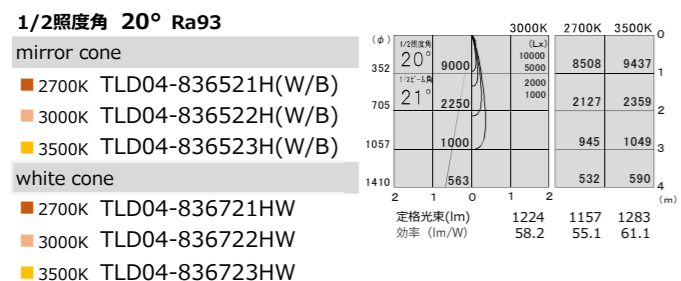

COB LED  
 ■ 枠 アルミダイカスト 鏡面  
 ■ 本体 アルミダイカスト 鏡面  
 ■ コーン アルミダイカスト 鏡面/塗装  
 ■ ミラー アルミ 鏡面

30° 首振り角  
 350° 回転角  
 光源寿命 40000h  
 断熱材 施工不可

**TYPE-17**  
 本体価格  
 ¥25,500  
 φ110・H180・0.60kg

		消費電力	電源装置価格	セット価格
非調光 100/200/242V	TZ-8727	21.3W	¥9,000	¥34,500
PWM調光 100/200/242V	TZ-8804DP	21.5W	¥17,500	¥43,000
位相調光	-			