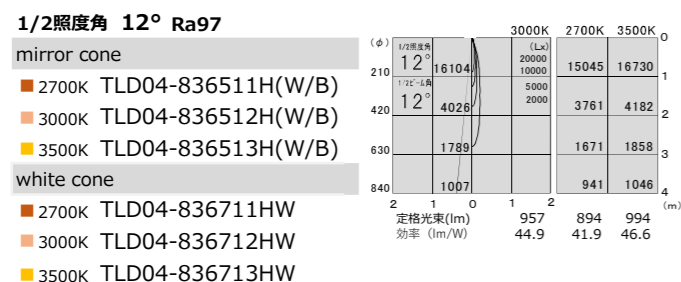

COB LED  
 ■ 枠 アルミダイカスト 鏡面  
 ■ 本体 アルミダイカスト 鏡面  
 ■ コーン アルミダイカスト 鏡面/塗装  
 ■ ミラー アルミ 鏡面

30° 首振り角  
 350° 回転角  
 光源寿命 40000h  
 断熱材 施工不可

**TYPE-17**  
 本体価格  
 ¥25,500  
 φ110・H180・0.60kg

		消費電力	電源装置価格	セット価格
非調光 100/200/242V	TZ-8727	21.3W	¥9,000	¥34,500
PWM調光 100/200/242V	TZ-8804DP	21.5W	¥17,500	¥43,000
位相調光	-			