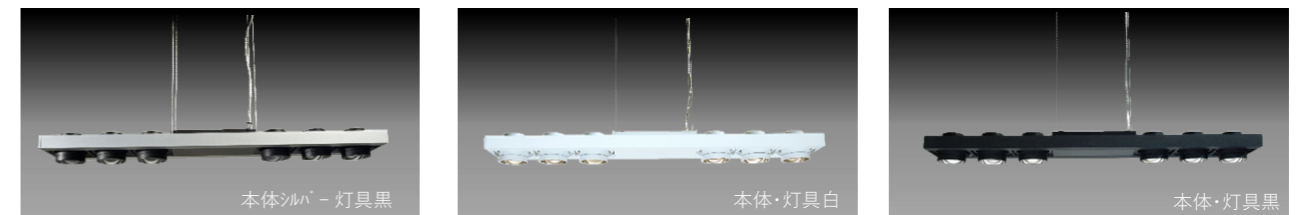

Meca60-R6

Meca60-R6/SB

非調光 販売価格 ¥123,000

Meca60-R6/WW

非調光 販売価格 ¥123,000

Meca60-R6/BB

非調光 販売価格 ¥123,000

Meca60D-R6/SB

位相調光 販売価格 ¥128,000

Meca60D-R6/WW

位相調光 販売価格 ¥128,000

Meca60D-R6/BB

位相調光 販売価格 ¥128,000

- ■消費電力
  非調光電源内蔵 100V・24.0W
  位相調光電源内蔵 (1%~100%) 100V・26.0W
- ■光源 COB LED Ra97 レンズ×6灯用
- ■本体 アルミ (塗装)
- ■灯具 アルミダイカスト (塗装)
- ■取付方法 引掛埋込ローゼット※

灯具size W=132 L=680 H=46mm
重量3.7Kg

Meca60-R6 フランジ

R6シリーズは本体に電源内蔵

■フランジサイズ
D140
W200

OPTION

ハニカム
AM-HC ¥7,000/1灯

※適合ローゼット: WG6000WK専用

灯具をご注文の際4種類のフランジからご希望のフランジ型番を選んでください