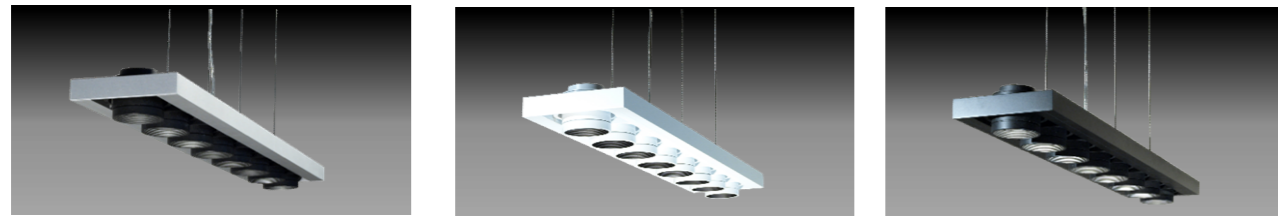

## Meca60-R8

Meca60-R8/SB

非調光 販売価格 ¥148,000

Meca60-R8/WW

非調光 販売価格 ¥148,000

Meca60-R8/BB

非調光 販売価格 ¥148,000

Meca60P-R8/SB

### Meca60-R8 フランジ

R8シリーズはフランジに電源内蔵

■フランジサイズ  
D150  
W350