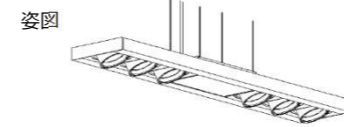

位相調光 販売価格 ¥128,000

Meca60D-R6/WW

位相調光 販売価格 ¥128,000

Meca60D-R6/BB

位相調光 販売価格 ¥128,000

- 消費電力  
非調光電源内蔵 100V・24.0W  
位相調光電源内蔵 (1%~100%) 100V・26.0W
- 光源 COB LED Ra97 レンズ×6灯用
- 本体 アルミ (塗装)
- 灯具 アルミダイカスト (塗装)
- 取付方法 引掛埋込ローゼット※