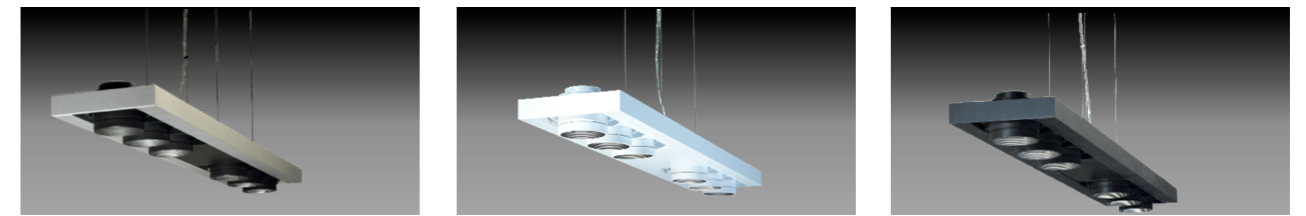

Meca60-R6

Meca60-R6/SB

非調光 販売価格 ¥123,000

Meca60-R6/WW

非調光 販売価格 ¥123,000

Meca60-R6/BB

非調光 販売価格 ¥123,000

Meca60D-R6/SB

位相調光 販売価格 ¥128,000

Meca60D-R6/WW

位相調光 販売価格 ¥128,000

Meca60D-R6/BB

位相調光 販売価格 ¥128,000

- ■消費電力
  非調光電源内蔵 100V・24.0W
  位相調光電源内蔵 (1%~100%) 100V・26.0W
- ■光源 COB LED Ra97 レンズ×6灯用
- ■本体 アルミ (塗装)
- ■灯具 アルミダイカスト (塗装)
- ■取付方法 引掛埋込ローゼット※

灯具size W=132 L=680 H=46mm
重量3.7Kg

Meca60-R6 フランジ

R6シリーズは本体に電源内蔵

■フランジサイズ
D140
W200

OPTION

ハニカム
AM-HC ¥7,000/1灯

※適合ローゼット: WG6000WK専用

灯具をご注文の際4種類のフランジからご希望のフランジ型番を選んでください