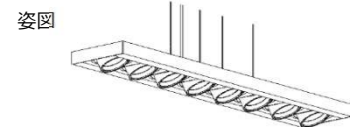

灯具size W=132 L=686 H=46mm  
重量4.8Kg