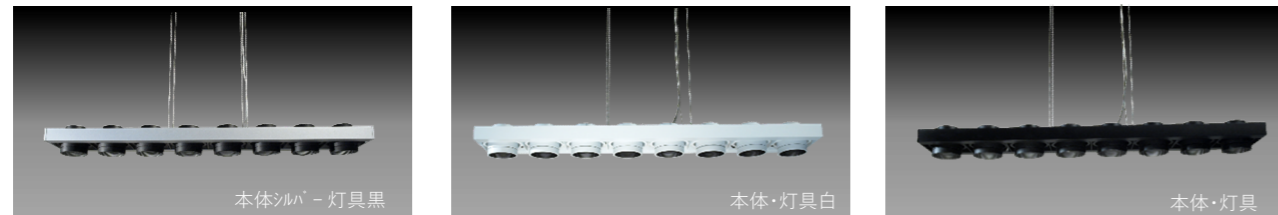

## Meca60-R8

Meca60-R8/SB

非調光 販売価格 ¥148,000

Meca60-R8/WW

非調光 販売価格 ¥148,000

Meca60-R8/BB

非調光 販売価格 ¥148,000

Meca60P-R8/SB

### Meca60-R8 フランジ

R8シリーズはフランジに電源内蔵

■フランジサイズ  
D150  
W350