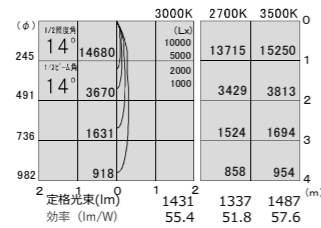

COB LED
■本体 アルミ 塗装
■ミラー アルミ 鏡面
110° 首振り角
360° 回転角
光源寿命 40000h

TYPE-22
本体価格 ¥36,000
灯具φ60・W193・H151・194・0.79kg

TYPE-17
本体価格 ¥34,500
灯具φ60・W193・H151・194・0.79kg

非調光 消費電力 25.8W
電源内蔵100V専用

非調光 消費電力 20.2W
電源内蔵100V専用

1/2照度角 14° Ra97
■ 2700K TLS03-34911H(W/B)
■ 3000K TLS03-34912H(W/B)
■ 3500K TLS03-34913H(W/B)