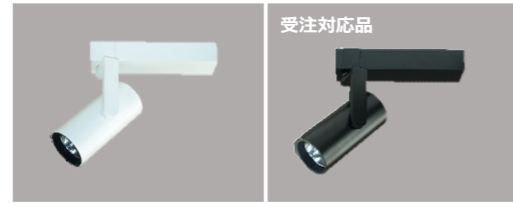

series-03
スポットライト Standard <非調光>

COB LED
 ■本体 アルミ 塗装
 ■ミラー アルミ 鏡面
 110° 首振り角
 360° 回転角
 光源寿命 40000h

TYPE-22
 本体価格 ¥36,000
 灯具φ60・W193・H151・194・0.79kg

TYPE-17
 本体価格 ¥34,500
 灯具φ60・W193・H151・194・0.79kg

非調光 消費電力 25.8W
 電源内蔵100V専用