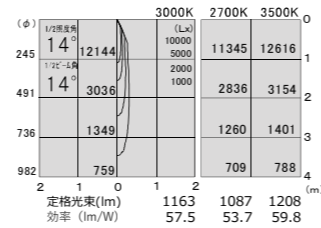

1/2照度角 14° Ra97
■ 2700K TLS03-33911H(W/B)
■ 3000K TLS03-33912H(W/B)
■ 3500K TLS03-33913H(W/B)