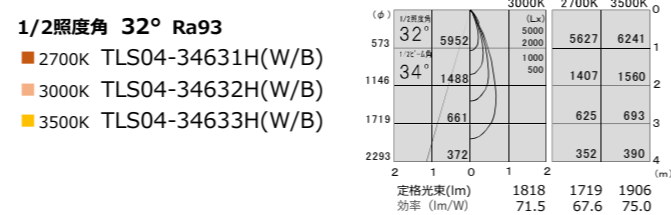

series-04
スポットライト Standard <非調光>

COB LED
■本体 アルミ 塗装
■ミラー アルミ 鏡面
110° 首振り角
360° 回転角
光源寿命 40000h

TYPE-30
本体価格 ¥43,000
灯具φ78・W193・H160・225・1.32kg

非調光 消費電力
電源内蔵100V専用 32.9W

TYPE-22
本体価格 ¥40,500
灯具φ78・W193・H160・225・1.32kg

非調光 消費電力
電源内蔵100V専用 26.3W

TYPE-17
本体価格 ¥39,000
灯具φ78・W193・H160・225・1.32kg

非調光 消費電力
電源内蔵100V専用 20.6W

Option

ガラス	価格	
フラットガラス AS04-FG	¥3,000	★
デフュージョンガラス AS04-DFG	¥3,000	★
スプレッドガラス AS04-SG	¥6,000	★
フラットフィルター AS04-F	¥1,200	-
デフュージョンシート AS04-DFS	¥1,700	-
スプレッドシート※1 AS04-SF	¥6,000	★
透明ガラスと組み合わせて装着<セット価格>		
ハニカムルーバー AS04-HL	¥7,500	★
ガラスオプションとの併用不可		
オプションホルダー AS04-C	¥1,000	
ロングフード 35mm AS04-LZ(W/B)	¥3,300	-

★記載のオプションはホルダーが別途必要です。
※1 スプレッドシートは反射板/透明ガラス/スプレッドシート/オプションホルダーで装着

※ 4000Kは受注対応品