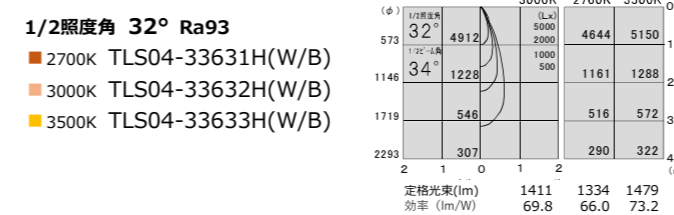

series-04
スポットライト Standard <非調光>

COB LED
■本体 アルミ 塗装
■ミラー アルミ 鏡面
110° 首振り角
360° 回転角
光源寿命 40000h

TYPE-30
本体価格 ¥43,000
灯具φ78・W193・H160・225・1.32kg

非調光 消費電力
電源内蔵100V専用 32.9W

TYPE-22
本体価格 ¥40,500
灯具φ78・W193・H160・225・1.32kg

非調光 消費電力
電源内蔵100V専用 26.3W

TYPE-17
本体価格 ¥39,000
灯具φ78・W193・H160・225・1.32kg

非調光 消費電力
電源内蔵100V専用 20.6W

Option

ガラス	価格	
フラットガラス AS04-FG	¥3,000	★
デフュージョンガラス AS04-DFG	¥3,000	★
スプレッドガラス AS04-SG	¥6,000	★
フラットフィルター AS04-F	¥1,200	-
デフュージョンシート AS04-DFS	¥1,700	-
スプレッドシート※1 AS04-SF	¥6,000	★
透明ガラスと組み合わせて装着<セット価格>		
ハニカムルーバー AS04-HL	¥7,500	★
ガラスオプションとの併用不可		
オプションホルダー AS04-C	¥1,000	
ロングフード 35mm AS04-LZ(W/B)	¥3,300	-

★記載のオプションはホルダーが別途必要です。
※1 スプレッドシートは反射板/透明ガラス/スプレッドシート/オプションホルダーで装着

※ 4000Kは受注対応品