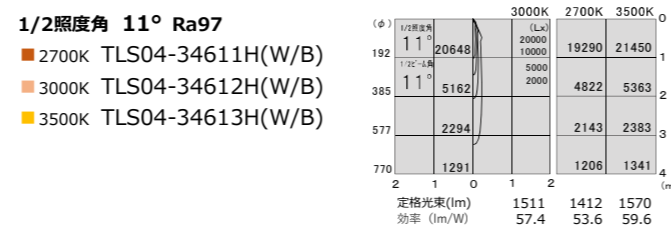

series-04
スポットライト Standard <非調光>

COB LED
 ■本体 アルミ 塗装
 ■ミラー アルミ 鏡面
 110° 首振り角
 360° 回転角
 光源寿命 40000h

TYPE-30
 本体価格 ¥43,000
 灯具φ78・W193・H160・225・1.32kg

非調光 消費電力
 電源内蔵100V専用 32.9W

TYPE-22
 本体価格 ¥40,500
 灯具φ78・W193・H160・225・1.32kg

非調光 消費電力
 電源内蔵100V専用 26.3W

TYPE-17
 本体価格 ¥39,000
 灯具φ78・W193・H160・225・1.32kg

非調光 消費電力
 電源内蔵100V専用 20.6W

Option

ガラス	価格	
フラットガラス AS04-FG	¥3,000	★
デフュージョンガラス AS04-DFG	¥3,000	★
スプレッドガラス AS04-SG	¥6,000	★
フラットフィルター AS04-F	¥1,200	-
デフュージョンシート AS04-DFS	¥1,700	-
スプレッドシート※1 AS04-SF	¥6,000	★
透明ガラスと組み合わせて装着<セット価格>		
ハニカムルーバー AS04-HL	¥7,500	★
ガラスオプションとの併用不可		
オプションホルダー AS04-C	¥1,000	
ロングフード 35mm AS04-LZ(W/B)	¥3,300	-