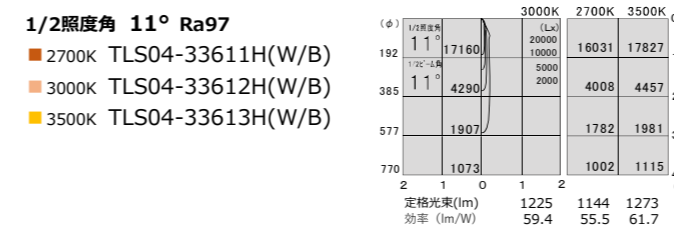

series-04
スポットライト Standard <非調光>

COB LED
■本体 アルミ 塗装
■ミラー アルミ 鏡面
110° 首振り角
360° 回転角
光源寿命 40000h

TYPE-30
本体価格 ¥43,000
灯具φ78・W193・H160・225・1.32kg

非調光 消費電力
電源内蔵100V専用 32.9W

TYPE-22
本体価格 ¥40,500
灯具φ78・W193・H160・225・1.32kg

非調光 消費電力
電源内蔵100V専用 26.3W

TYPE-17
本体価格 ¥39,000
灯具φ78・W193・H160・225・1.32kg

非調光 消費電力
電源内蔵100V専用 20.6W

Option

ガラス	価格	
フラットガラス AS04-FG	¥3,000	★
デフュージョンガラス AS04-DFG	¥3,000	★
スプレッドガラス AS04-SG	¥6,000	★
フラットフィルター AS04-F	¥1,200	-
デフュージョンシート AS04-DFS	¥1,700	-
スプレッドシート※1 AS04-SF	¥6,000	★
透明ガラスと組み合わせて装着<セット価格>		
ハニカムルーバー AS04-HL	¥7,500	★
ガラスオプションとの併用不可		
オプションホルダー AS04-C	¥1,000	
ロングフード 35mm AS04-LZ(W/B)	¥3,300	-

★記載のオプションはホルダーが別途必要です。
※1 スプレッドシートは反射板/透明ガラス/スプレッドシート/オプションホルダーで装着

※ 4000Kは受注対応品