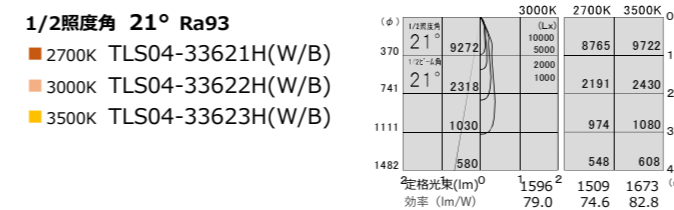

series-04
スポットライト Standard <非調光>

COB LED
■本体 アルミ 塗装
■ミラー アルミ 鏡面
110° 首振り角
360° 回転角
光源寿命 40000h

TYPE-30
本体価格 ¥43,000
灯具φ78・W193・H160・225・1.32kg

非調光 消費電力
電源内蔵100V専用 32.9W

TYPE-22
本体価格 ¥40,500
灯具φ78・W193・H160・225・1.32kg

非調光 消費電力
電源内蔵100V専用 26.3W

TYPE-17
本体価格 ¥39,000
灯具φ78・W193・H160・225・1.32kg

非調光 消費電力
電源内蔵100V専用 20.6W

Option

ガラス	価格	
フラットガラス AS04-FG	¥3,000	★
デフュージョンガラス AS04-DFG	¥3,000	★
スプレッドガラス AS04-SG	¥6,000	★
フラットフィルター AS04-F	¥1,200	-
デフュージョンシート AS04-DFS	¥1,700	-
スプレッドシート※1 AS04-SF	¥6,000	★
透明ガラスと組み合わせて装着<セット価格>		
ハニカムルーバー AS04-HL	¥7,500	★
ガラスオプションとの併用不可		
オプションホルダー AS04-C	¥1,000	
ロングフード 35mm AS04-LZ(W/B)	¥3,300	-

★記載のオプションはホルダーが別途必要です。
※1 スプレッドシートは反射板/透明ガラス/スプレッドシート/オプションホルダーで装着

※ 4000Kは受注対応品