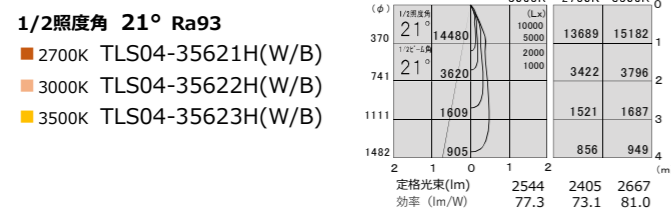

series-04
スポットライト Standard <非調光>

COB LED
■本体 アルミ 塗装
■ミラー アルミ 鏡面
110° 首振り角
360° 回転角
光源寿命 40000h

TYPE-30
本体価格 ¥43,000
灯具φ78・W193・H160・225・1.32kg

非調光 消費電力
電源内蔵100V専用 32.9W

TYPE-22
本体価格 ¥40,500
灯具φ78・W193・H160・225・1.32kg

非調光 消費電力
電源内蔵100V専用 26.3W

TYPE-17
本体価格 ¥39,000
灯具φ78・W193・H160・225・1.32kg

非調光 消費電力
電源内蔵100V専用 20.6W

Option

ガラス	価格	
フラットガラス AS04-FG	¥3,000	★
デフュージョンガラス AS04-DFG	¥3,000	★
スプレッドガラス AS04-SG	¥6,000	★
フラットフィルター AS04-F	¥1,200	-
デフュージョンシート AS04-DFS	¥1,700	-
スプレッドシート※1 AS04-SF	¥6,000	★
透明ガラスと組み合わせて装着<セット価格>		
ハニカムルーバー AS04-HL	¥7,500	★
ガラスオプションとの併用不可		
オプションホルダー AS04-C	¥1,000	
ロングフード 35mm AS04-LZ(W/B)	¥3,300	-

★記載のオプションはホルダーが別途必要です。
※1 スプレッドシートは反射板/透明ガラス/スプレッドシート/オプションホルダーで装着

※ 4000Kは受注対応品