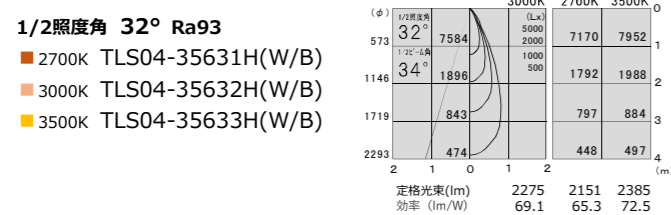

series-04
スポットライト Standard <非調光>

COB LED
■本体 アルミ 塗装
■ミラー アルミ 鏡面
110° 首振り角
360° 回転角
光源寿命 40000h

TYPE-30
本体価格 ¥43,000
灯具φ78・W193・H160・225・1.32kg

非調光 消費電力
電源内蔵100V専用 32.9W

TYPE-22
本体価格 ¥40,500
灯具φ78・W193・H160・225・1.32kg

非調光 消費電力
電源内蔵100V専用 26.3W

TYPE-17
本体価格 ¥39,000
灯具φ78・W193・H160・225・1.32kg

非調光 消費電力
電源内蔵100V専用 20.6W

Option

ガラス	価格	
フラットガラス AS04-FG	¥3,000	★
デフュージョンガラス AS04-DFG	¥3,000	★
スプレッドガラス AS04-SG	¥6,000	★
フラットフィルター AS04-F	¥1,200	-
デフュージョンシート AS04-DFS	¥1,700	-
スプレッドシート※1 AS04-SF	¥6,000	★
透明ガラスと組み合わせて装着<セット価格>		
ハニカムルーバー AS04-HL	¥7,500	★
ガラスオプションとの併用不可		
オプションホルダー AS04-C	¥1,000	
ロングフード 35mm AS04-LZ(W/B)	¥3,300	-

★記載のオプションはホルダーが別途必要です。
※1 スプレッドシートは反射板/透明ガラス/スプレッドシート/オプションホルダーで装着

※ 4000Kは受注対応品