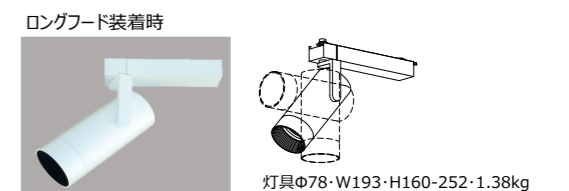

Option

ガラス	価格	
フラットガラス AS04-FG	¥3,000	★
デフュージョンガラス AS04-DFG	¥3,000	★
スプレッドガラス AS04-SG	¥6,000	★
フラットフィルター AS04-F	¥1,200	-
デフュージョンシート AS04-DFS	¥1,700	-
スプレッドシート※1 AS04-SF	¥6,000	★
透明ガラスと組み合わせて装着<セット価格>		
ハニカムルーバー AS04-HL	¥7,500	★
ガラスオプションとの併用不可		
オプションホルダー AS04-C	¥1,000	
ロングフード 35mm AS04-LZ(W/B)	¥3,300	-

★記載のオプションはホルダーが別途必要です。
※1 スプレッドシートは反射板/透明ガラス/スプレッドシート/オプションホルダーで装着