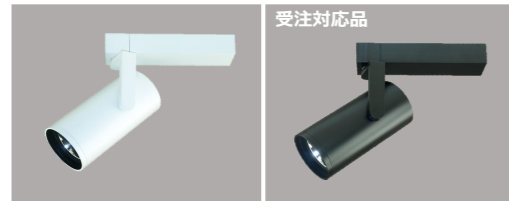

series-04
スポットライト Standard <非調光>

COB LED
 ■本体 アルミ 塗装
 ■ミラー アルミ 鏡面
 110° 首振り角
 360° 回転角
 光源寿命 40000h

TYPE-30
 本体価格 ¥43,000
 灯具φ78・W193・H160・225・1.32kg

非調光 消費電力
 電源内蔵100V専用 32.9W

TYPE-22
 本体価格 ¥40,500
 灯具φ78・W193・H160・225・1.32kg

非調光 消費電力
 電源内蔵100V専用 26.3W

TYPE-17
 本体価格 ¥39,000
 灯具φ78・W193・H160・225・1.32kg

非調光 消費電力
 電源内蔵100V専用 20.6W

Option

ガラス	価格	
フラットガラス AS04-FG	¥3,000	★
デフュージョンガラス AS04-DFG	¥3,000	★
スプレッドガラス AS04-SG	¥6,000	★
フラットフィルター AS04-F	¥1,200	-
デフュージョンシート AS04-DFS	¥1,700	-
スプレッドシート※1 AS04-SF	¥6,000	★
透明ガラスと組み合わせて装着<セット価格>		
ハニカムルーバー AS04-HL	¥7,500	★
ガラスオプションとの併用不可		
オプションホルダー AS04-C	¥1,000	
ロングフード 35mm AS04-LZ(W/B)	¥3,300	-