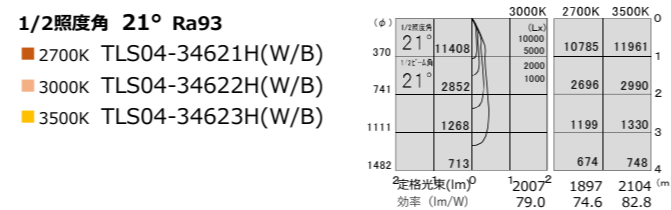

series-04
スポットライト Standard <非調光>

COB LED
■本体 アルミ 塗装
■ミラー アルミ 鏡面
110° 首振り角
360° 回転角
光源寿命 40000h

TYPE-30
本体価格 ¥43,000
灯具φ78・W193・H160・225・1.32kg

非調光 消費電力
電源内蔵100V専用 32.9W

TYPE-22
本体価格 ¥40,500
灯具φ78・W193・H160・225・1.32kg

非調光 消費電力
電源内蔵100V専用 26.3W

TYPE-17
本体価格 ¥39,000
灯具φ78・W193・H160・225・1.32kg

非調光 消費電力
電源内蔵100V専用 20.6W

Option

ガラス	価格	
フラットガラス AS04-FG	¥3,000	★
デフュージョンガラス AS04-DFG	¥3,000	★
スプレッドガラス AS04-SG	¥6,000	★
フラットフィルター AS04-F	¥1,200	-
デフュージョンシート AS04-DFS	¥1,700	-
スプレッドシート※1 AS04-SF	¥6,000	★
透明ガラスと組み合わせて装着<セット価格>		
ハニカムルーバー AS04-HL	¥7,500	★
ガラスオプションとの併用不可		
オプションホルダー AS04-C	¥1,000	
ロングフード 35mm AS04-LZ(W/B)	¥3,300	-

★記載のオプションはホルダーが別途必要です。
※1 スプレッドシートは反射板/透明ガラス/スプレッドシート/オプションホルダーで装着

※ 4000Kは受注対応品