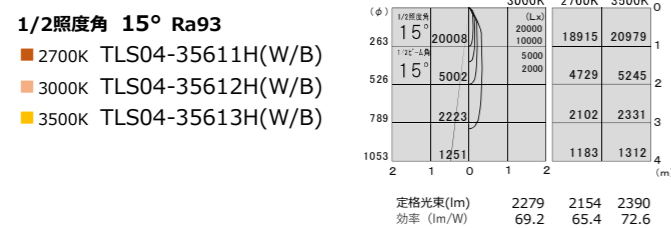

series-04
スポットライト Standard <非調光>

COB LED
■本体 アルミ 塗装
■ミラー アルミ 鏡面
110° 首振り角
360° 回転角
光源寿命 40000h

TYPE-30
本体価格 ¥43,000
灯具φ78・W193・H160・225・1.32kg

非調光 消費電力
電源内蔵100V専用 32.9W

TYPE-22
本体価格 ¥40,500
灯具φ78・W193・H160・225・1.32kg

非調光 消費電力
電源内蔵100V専用 26.3W

TYPE-17
本体価格 ¥39,000
灯具φ78・W193・H160・225・1.32kg

非調光 消費電力
電源内蔵100V専用 20.6W

Option

ガラス	価格	
フラットガラス AS04-FG	¥3,000	★
デフュージョンガラス AS04-DFG	¥3,000	★
スプレッドガラス AS04-SG	¥6,000	★
フラットフィルター AS04-F	¥1,200	-
デフュージョンシート AS04-DFS	¥1,700	-
スプレッドシート※1 AS04-SF	¥6,000	★
透明ガラスと組み合わせて装着<セット価格>		
ハニカムルーバー AS04-HL	¥7,500	★
ガラスオプションとの併用不可		
オプションホルダー AS04-C	¥1,000	
ロングフード 35mm AS04-LZ(W/B)	¥3,300	-

★記載のオプションはホルダーが別途必要です。
※1 スプレッドシートは反射板/透明ガラス/スプレッドシート/オプションホルダーで装着

※ 4000Kは受注対応品