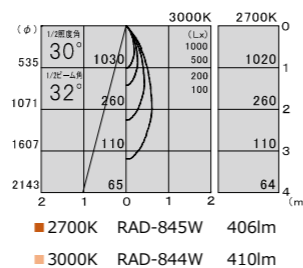

Φ35 LEDZ LAMP JDR-mini

- ランプ価格 ¥5,700
- 口金 E11
- 演色性 Ra92
- 消費電力 5.9W
- 定格寿命 40000h

■ 適合調光器 RX-116WC <100V><50/60Hz> 4VA~300VA RX-411W <100V><50/60Hz> 60VA~800VA ※詳細はメーカーの仕様図をご確認ください。