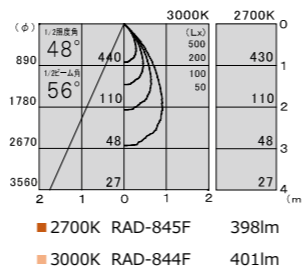

Φ35 LEDZ LAMP JDR-mini

- ランプ価格 ¥5,700
- 口金 E11
- 演色性 Ra92
- 消費電力 5.9W
- 定格寿命 40000h

■ 適合調光器 RX-116WC <100V><50/60Hz> 4VA~300VA RX-411W <100V><50/60Hz> 60VA~800VA ※詳細はメーカーの仕様図をご確認ください。