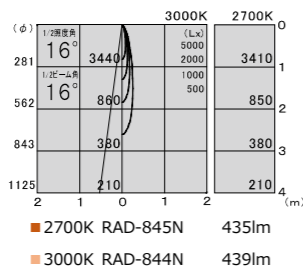

Φ35 LEDZ LAMP JDR-mini

- ランプ価格 ¥5,700
- 口金 E11
- 演色性 Ra92
- 消費電力 5.9W
- 定格寿命 40000h

■ 適合調光器 RX-116WC <100V><50/60Hz> 4VA~300VA RX-411W <100V><50/60Hz> 60VA~800VA ※詳細はメーカーの仕様図をご確認ください。