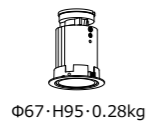

series-01
Φ35 LEDZ LAMP JDR-mini

60 ベースダウンライト

- 枠 ダイカスト 塗装
- 本体 ダイカスト 塗装
- コーン アルミ 塗装

光源寿命 40000h 断熱材 施工不可

Φ67・H95・0.28kg

siver cone
TLD01-5960W
white cone
TLD01-5970W

本体価格
¥9,500

位相調光	消費電力	ランプ価格	セット価格
Φ35 12V35W相当 100V専用	5.9W	¥5,700	¥15,200

60 アジャスタブルダウンライト
Glareless

- 枠 ダイカスト 塗装
- 本体 ダイカスト 塗装
- コーン ダイカスト 塗装

30° 360° 光源寿命 40000h 断熱材 施工不可
首振り角 回転角

Φ67・H109・0.34kg

siver cone
TLD01-8960W
white cone
TLD01-8970W

本体価格
¥11,000

位相調光	消費電力	ランプ価格	セット価格
Φ35 12V35W相当 100V専用	5.9W	¥5,700	¥16,700