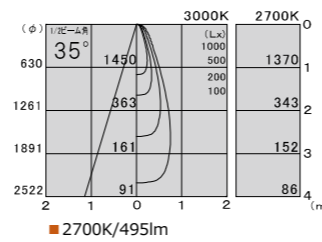

LDR6L-W-E11/D/27/5/35-HC-H
3000K/522lm
LDR6L-W-E11/D/30/5/35-HC-H

※適合調光器は弊社へ 弊社へお問い合わせください。