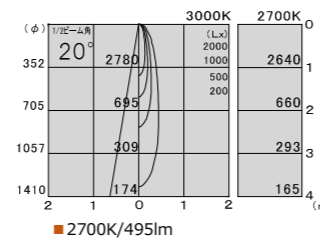

本体価格
¥12,000

位相調光	消費電力	ランプ価格	セット価格
φ50JDR65W相当 (inside)100V専用	6.4W	¥8,200	¥20,200

φ50JDR65W相当 (inside)

ランプ価格	¥8,200
口金	E11
演色性	Ra93
消費電力	6.4W
定格寿命	40000h

LDR6L-N-E11/D/27/5/12-HC-H
3000K/487lm
LDR6L-N-E11/D/30/5/12-HC-H