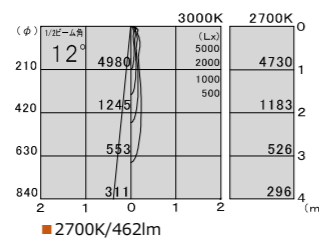

φ50JDR65W相当 (inside)

ランプ価格	¥8,200
口金	E11
演色性	Ra93
消費電力	6.4W
定格寿命	40000h

LDR6L-N-E11/D/27/5/12-HC-H
3000K/487lm
LDR6L-N-E11/D/30/5/12-HC-H