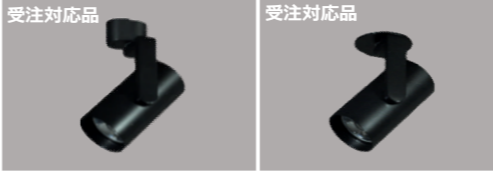

series-03
φ50 JDR65W相当

85 アジャスタブルダウンライト
Glareless

- 枠 アルミダイカスト 塗装
- 本体 アルミダイカスト 塗装
- コーン アルミ 加-1/ 塗装

30° 350° 光源寿命 断熱材
首振り角 回転角 40000h 施工不可

φ92・H123・0.28kg

mirror cone
TLD03-8051W
white cone
TLD03-8071W

本体価格
¥12,000

位相調光	消費電力	ランプ価格	セット価格
φ50JDR65W相当 (inside)100V専用	6.4W	¥8,200	¥20,200

85 アジャスタブルダウンライト
Standard

- 枠 アルミダイカスト 塗装
- 本体 アルミダイカスト 塗装
- コーン アルミ 塗装

45° 350° 光源寿命 断熱材
首振り角 回転角 40000h 施工不可

φ92・H80・0.28kg

standard
TLD03-7031W

本体価格
¥10,000

位相調光	消費電力	ランプ価格	セット価格
φ50JDR65W相当 (inside)100V専用	6.4W	¥8,200	¥18,200

プラグスポットライト

60 埋込フランジ
スポットライト

■ 本体 アルミ 塗装
110° 360° 光源寿命
首振り角 回転角 40000h

φ60・H151-178・0.51kg φ60・H119-146・0.56kg

plug spot
TLS03-3000(W/B)
flange spot
TLS03-3005(W/B)