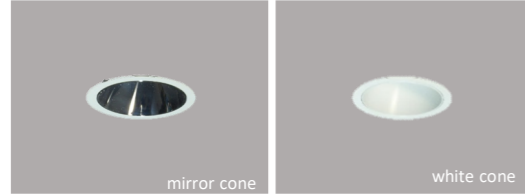

series-03
φ50 JDR65W相当

85 アジャスタブルダウンライト
Glareless

- 枠 アルミダイカスト 塗装
- 本体 アルミダイカスト 塗装
- コーン アルミ 加-1/ 塗装

30° 350° 光源寿命 断熱材
首振り角 回転角 40000h 施工不可

φ92・H123・0.28kg

mirror cone
TLD03-8051W
white cone
TLD03-8071W

本体価格
¥12,000

位相調光	消費電力	ランプ価格	セット価格
φ50JDR65W相当 (inside)100V専用	6.4W	¥8,200	¥20,200

85 アジャスタブルダウンライト
Standard

- 枠 アルミダイカスト 塗装
- 本体 アルミダイカスト 塗装
- コーン アルミ 塗装

45° 350° 光源寿命 断熱材
首振り角 回転角 40000h 施工不可

φ92・H80・0.28kg

standard
TLD03-7031W