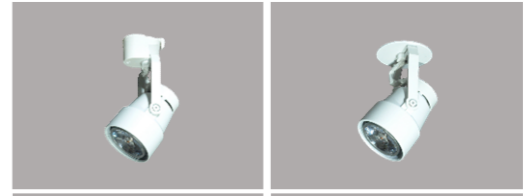

プラグスポットライト

60 埋込フランジ
スポットライト

■ 本体 アルミダイカスト 塗装
100° 360° 光源寿命
首振り角 回転角 40000h

φ65・H145-157・0.25kg φ65・H113-125・0.39kg

plug spot
TLS03-3400(W/B)
flange spot
TLS03-3405(W/B)

本体価格
¥10,000

位相調光	消費電力	ランプ価格	セット価格
φ50JDR65W相当 (inside)100V専用	6.4W	¥8,200	¥18,200