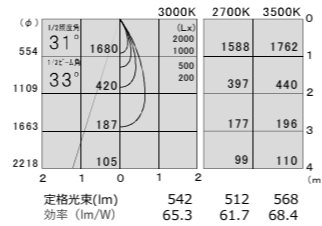

1/2照度角 31° Ra93

- 2700K TLD01-71331H(W/B)
- 3000K TLD01-71332H(W/B)
- 3500K TLD01-71333H(W/B)

Option

ガラス	価格
■ フラットガラス AQD01-FG	¥2,500 ★
● ディフュージョンガラス AQD01-DFG	¥2,500 ★
■ フィルター	
● フラットフィルター AQD01-F	¥1,000 -
● ディフュージョンシート AQD01-DFS	¥1,500 -
○ フード AQD01-Z(W/B)	¥2,000 -

★記載のオプションはフードが別途必要です。

※ 4000Kは受注対応品

※電源サイズ・電源取付必要高さは仕様図またはP91をご参照ください。

※DALI調光システム対応電源については弊社までお問合せください。

※P21掲載のトリムレス/スクエアフレームには装着できませんのでご注意ください。

■適合調光器 PWM : NQ21506

位相 : WTC57583(W/F)

※調光器詳細はP92を参照ください。