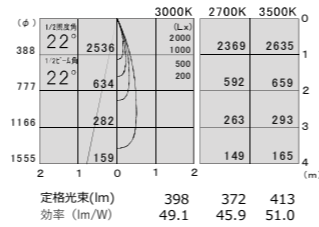

1/2照度角 22° Ra97

- 2700K TLD01-71521H(W/B)
- 3000K TLD01-71522H(W/B)
- 3500K TLD01-71523H(W/B)