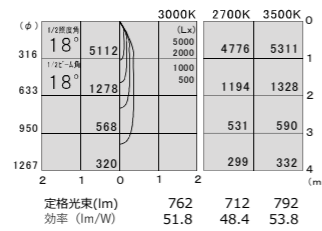

1/2照度角 18° Ra97

- 2700K TLD01-72311H(W/B)
- 3000K TLD01-72312H(W/B)
- 3500K TLD01-72313H(W/B)

1/2照度角 27° Ra97

- 2700K TLD01-72321H(W/B)
- 3000K TLD01-72322H(W/B)
- 3500K TLD01-72323H(W/B)

1/2照度角 31° Ra93

- 2700K TLD01-72331H(W/B)
- 3000K TLD01-72332H(W/B)
- 3500K TLD01-72333H(W/B)