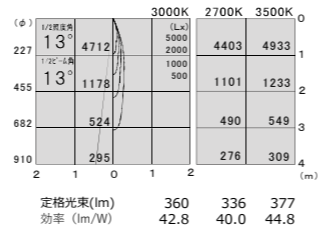

1/2照度角 13° Ra97

- 2700K TLD01-71511H(W/B)
- 3000K TLD01-71512H(W/B)
- 3500K TLD01-71513H(W/B)