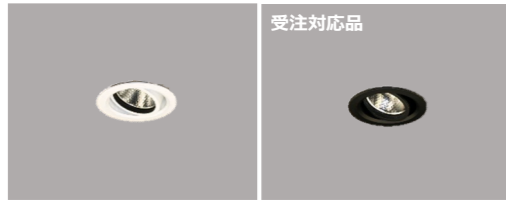

60 01-series
アジャスタブルダウンライト Standard

1. 受注対応品
2. COB LED
3. 枠 ダイカスト 塗装
   - 本体 ダイカスト 塗装
   - コーン ダイカスト 塗装
   - ミラー アルミ 鏡面
4. 30° 首振り角   350° 回転角   光源寿命 40000h   断熱材 施工不可

TYPE-13

本体価格
¥15,500

φ67・H95・0.21kg

		消費電力	電源装置価格	セット価格
非調光 100/200/242V	TZ-8725	14.7W	¥7,500	¥23,000
PWM調光 100/200/242V	TZ-8803DP	14.4W	¥17,500	¥33,000
位相調光 100V専用	TZ-8755	15.8W	¥11,000	¥26,500