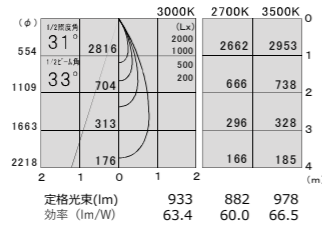

1/2照度角 18° Ra97

- 2700K TLD01-72311H(W/B)
- 3000K TLD01-72312H(W/B)
- 3500K TLD01-72313H(W/B)

1/2照度角 27° Ra97

- 2700K TLD01-72321H(W/B)
- 3000K TLD01-72322H(W/B)
- 3500K TLD01-72323H(W/B)

1/2照度角 31° Ra93

- 2700K TLD01-72331H(W/B)
- 3000K TLD01-72332H(W/B)
- 3500K TLD01-72333H(W/B)