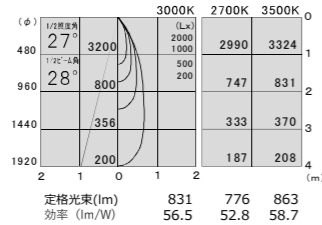

1/2照度角 18° Ra97

- 2700K TLD01-72311H(W/B)
- 3000K TLD01-72312H(W/B)
- 3500K TLD01-72313H(W/B)

1/2照度角 27° Ra97

- 2700K TLD01-72321H(W/B)
- 3000K TLD01-72322H(W/B)
- 3500K TLD01-72323H(W/B)

1/2照度角 31° Ra93

- 2700K TLD01-72331H(W/B)
- 3000K TLD01-72332H(W/B)
- 3500K TLD01-72333H(W/B)