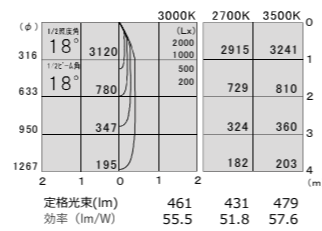

1/2照度角 18° Ra97

- 2700K TLD01-71311H(W/B)
- 3000K TLD01-71312H(W/B)
- 3500K TLD01-71313H(W/B)