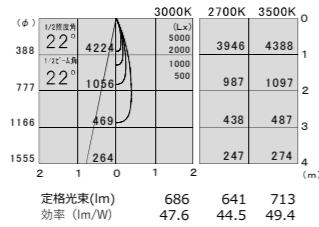

1/2照度角 13° Ra97

- 2700K TLD01-72511H(W/B)
- 3000K TLD01-72512H(W/B)
- 3500K TLD01-72513H(W/B)

1/2照度角 22° Ra97

- 2700K TLD01-72521H(W/B)
- 3000K TLD01-72522H(W/B)
- 3500K TLD01-72523H(W/B)

1/2照度角 32° Ra97

- 2700K TLD01-72531H(W/B)
- 3000K TLD01-72532H(W/B)
- 3500K TLD01-72533H(W/B)