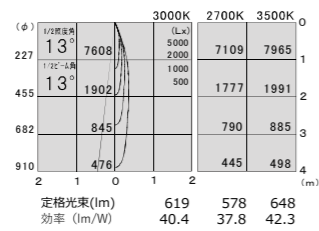

1/2照度角 13° Ra97

- 2700K TLD01-72511H(W/B)
- 3000K TLD01-72512H(W/B)
- 3500K TLD01-72513H(W/B)

1/2照度角 22° Ra97

- 2700K TLD01-72521H(W/B)
- 3000K TLD01-72522H(W/B)
- 3500K TLD01-72523H(W/B)

1/2照度角 32° Ra97

- 2700K TLD01-72531H(W/B)
- 3000K TLD01-72532H(W/B)
- 3500K TLD01-72533H(W/B)