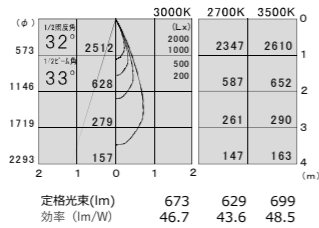

1/2照度角 13° Ra97

- 2700K TLD01-72511H(W/B)
- 3000K TLD01-72512H(W/B)
- 3500K TLD01-72513H(W/B)

1/2照度角 22° Ra97

- 2700K TLD01-72521H(W/B)
- 3000K TLD01-72522H(W/B)
- 3500K TLD01-72523H(W/B)

1/2照度角 32° Ra97

- 2700K TLD01-72531H(W/B)
- 3000K TLD01-72532H(W/B)
- 3500K TLD01-72533H(W/B)