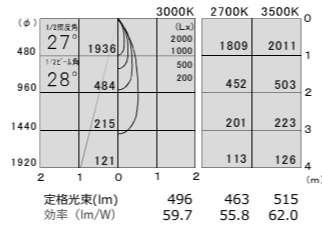

1/2照度角 27° Ra97

- 2700K TLD01-71321H(W/B)
- 3000K TLD01-71322H(W/B)
- 3500K TLD01-71323H(W/B)