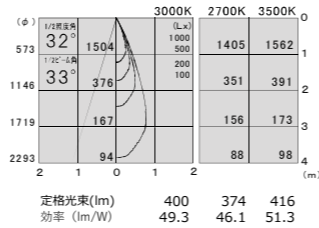

1/2照度角 32° Ra97

- 2700K TLD01-71531H(W/B)
- 3000K TLD01-71532H(W/B)
- 3500K TLD01-71533H(W/B)

Option

■ ガラス	価格	
フラットガラス AD01-FG	¥2,500	★
デフュージョンガラス AD01-DFG	¥2,500	★
スプレッドガラス AD01-SG	¥2,800	★
■ フィルター		
フラットフィルター AD01-F	¥800	-
デフュージョンシート AD01-DFS	¥1,300	-
スプレッドシート※1 AD01-SF	¥2,800	★
透明ガラスと組み合わせて装着<セット価格>		
ハニカムルーバー AD01-HL	¥6,500	★
ガラスオプションとの併用不可		
フード AD01-Z(W/B)	¥2,000	-

★記載のオプションはフードが別途必要です。

※1 スプレッドシートは反射板/透明ガラス/スプレッドシート/フードで装着

■ 適合調光器 PWM : NQ21506
位相 : WTC57583(W/F)

※調光器詳細はP92を参照ください。

※ 2400K/4000Kは受注対応品

※電源サイズ・電源取付必要高さは仕様図またはP91をご参照ください。

※DALI調光システム対応電源については弊社までお問合せください。