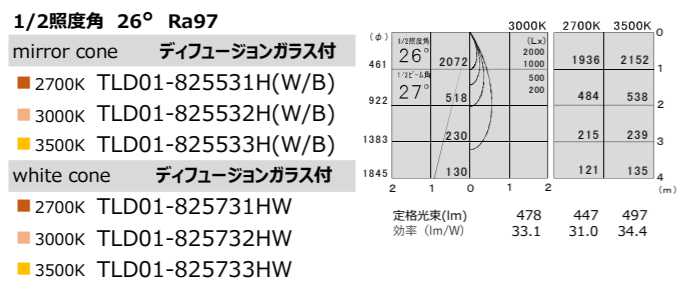

60 01-series Mini Maru
アジャスタブルダウンライト TYPE-G

COB LED
 ■ 枠 ダイカスト 塗装
 ■ 本体 ダイカスト 塗装
 ■ コーン ダイカスト クローム/塗装
 ■ ミラー アルミ 鏡面

30° 首振り角
 360° 回転角
 光源寿命 40000h
 断熱材 施工不可

TYPE-13
 本体価格
 ¥21,500

φ67・H140・0.35kg

		消費電力	電源装置価格	セット価格
非調光 100/200/242V	TZ-8725	15.3W	¥7,500	¥29,000
PWM調光 100/200/242V	TZ-8803DP	15.2W	¥17,500	¥39,000
位相調光 100V専用	TZ-8755	16.6W	¥11,000	¥32,500

TYPE-7
 本体価格
 ¥21,000

φ67・H95・0.27kg

		消費電力	電源装置価格	セット価格
非調光 100V専用	TZ-8732	8.4W	¥6,500	¥27,500
PWM調光 100/200/242V	TZ-8802DP	9.1W	¥17,500	¥38,500
位相調光 100V専用	TZ-8754	10.2W	¥10,500	¥31,500

Option

ガラス	価格	
フラットガラス AD01-FG	¥2,500	★
ディフュージョンガラス AD01-DFG <26°はディフュージョンガラス付仕様>	¥2,500	★
フィルター		
フラットフィルター AD01-F	¥800	-
ディフュージョンシート AD01-DFS	¥1,300	-
ハニカムルーバー AD01-HL ガラスオプションとの併用不可 注意：鏡面コーンに装着する場合ハニカムの模様は照射光に影響します	¥6,500	★
フード AD01-ZB	¥2,000	-