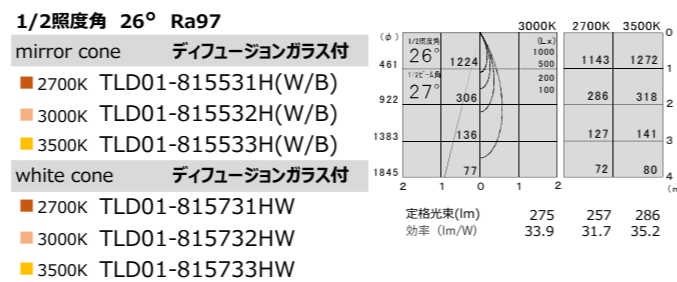

60 01-series Mini Maru
アジャスタブルダウンライト TYPE-G

COB LED
 ■ 枠 ダイカスト 塗装
 ■ 本体 ダイカスト 塗装
 ■ コーン ダイカスト クローム/塗装
 ■ ミラー アルミ 鏡面

30° 首振り角
 360° 回転角
 光源寿命 40000h
 断熱材 施工不可

TYPE-13
 本体価格
 ¥21,500

φ67・H140・0.35kg

		消費電力	電源装置価格	セット価格
非調光 100/200/242V	TZ-8725	15.3W	¥7,500	¥29,000
PWM調光 100/200/242V	TZ-8803DP	15.2W	¥17,500	¥39,000
位相調光 100V専用	TZ-8755	16.6W	¥11,000	¥32,500

TYPE-7
 本体価格
 ¥21,000

φ67・H95・0.27kg

		消費電力	電源装置価格	セット価格
非調光 100V専用	TZ-8732	8.4W	¥6,500	¥27,500
PWM調光 100/200/242V	TZ-8802DP	9.1W	¥17,500	¥38,500
位相調光 100V専用	TZ-8754	10.2W	¥10,500	¥31,500

Option

ガラス	価格	
フラットガラス AD01-FG	¥2,500	★
ディフュージョンガラス AD01-DFG <26°はディフュージョンガラス付仕様>	¥2,500	★
フィルター		
フラットフィルター AD01-F	¥800	-
ディフュージョンシート AD01-DFS	¥1,300	-
ハニカムルーバー AD01-HL ガラスオプションとの併用不可 注意：鏡面コーンに装着する場合ハニカムの模様は照射光に影響します	¥6,500	★
フード AD01-ZB	¥2,000	-