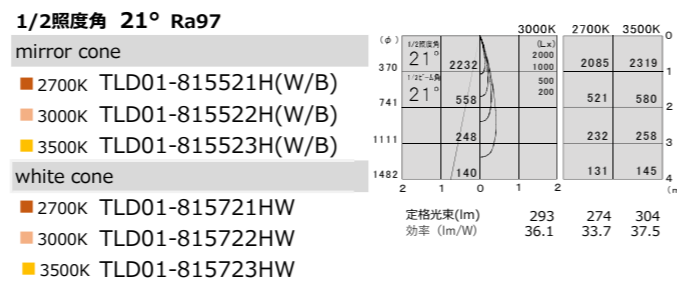

60 01-series Mini Maru
アジャスタブルダウンライト TYPE-G

COB LED
 ■ 枠 ダイカスト 塗装
 ■ 本体 ダイカスト 塗装
 ■ コーン ダイカスト クローム/塗装
 ■ ミラー アルミ 鏡面

30° 首振り角
 360° 回転角
 光源寿命 40000h
 断熱材 施工不可

TYPE-13
 本体価格
 ¥21,500

φ67・H140・0.35kg

		消費電力	電源装置価格	セット価格
非調光 100/200/242V	TZ-8725	15.3W	¥7,500	¥29,000
PWM調光 100/200/242V	TZ-8803DP	15.2W	¥17,500	¥39,000
位相調光 100V専用	TZ-8755	16.6W	¥11,000	¥32,500

TYPE-7
 本体価格
 ¥21,000

φ67・H95・0.27kg

		消費電力	電源装置価格	セット価格
非調光 100V専用	TZ-8732	8.4W	¥6,500	¥27,500
PWM調光 100/200/242V	TZ-8802DP	9.1W	¥17,500	¥38,500
位相調光 100V専用	TZ-8754	10.2W	¥10,500	¥31,500

Option

ガラス	価格	
フラットガラス AD01-FG	¥2,500	★
ディフュージョンガラス AD01-DFG <26°はディフュージョンガラス付仕様>	¥2,500	★
フィルター		
フラットフィルター AD01-F	¥800	-
ディフュージョンシート AD01-DFS	¥1,300	-
ハニカムルーバー AD01-HL ガラスオプションとの併用不可 注意：鏡面コーンに装着する場合ハニカムの模様は照射光に影響します	¥6,500	★
フード AD01-ZB	¥2,000	-