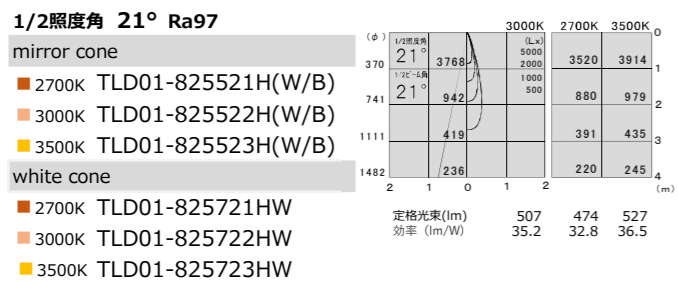

TYPE-7
本体価格
¥21,000

φ67・H95・0.27kg

		消費電力	電源装置価格	セット価格
非調光 100V専用	TZ-8732	8.4W	¥6,500	¥27,500
PWM調光 100/200/242V	TZ-8802DP	9.1W	¥17,500	¥38,500
位相調光 100V専用	TZ-8754	10.2W	¥10,500	¥31,500