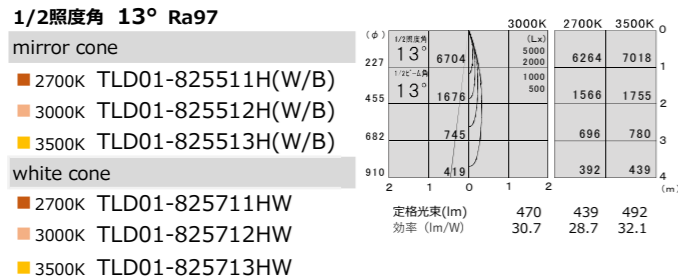

60 01-series Mini Maru
アジャスタブルダウンライト TYPE-G

COB LED
 ■ 枠 ダイカスト 塗装
 ■ 本体 ダイカスト 塗装
 ■ コーン ダイカスト クローム/塗装
 ■ ミラー アルミ 鏡面

30° 首振り角
 360° 回転角
 光源寿命 40000h
 断熱材 施工不可

TYPE-13
 本体価格
 ¥21,500

φ67・H140・0.35kg

		消費電力	電源装置価格	セット価格
非調光 100/200/242V	TZ-8725	15.3W	¥7,500	¥29,000
PWM調光 100/200/242V	TZ-8803DP	15.2W	¥17,500	¥39,000
位相調光 100V専用	TZ-8755	16.6W	¥11,000	¥32,500

TYPE-7
 本体価格
 ¥21,000

φ67・H95・0.27kg

		消費電力	電源装置価格	セット価格
非調光 100V専用	TZ-8732	8.4W	¥6,500	¥27,500
PWM調光 100/200/242V	TZ-8802DP	9.1W	¥17,500	¥38,500
位相調光 100V専用	TZ-8754	10.2W	¥10,500	¥31,500

Option

ガラス	価格	
フラットガラス AD01-FG	¥2,500	★
ディフュージョンガラス AD01-DFG <26°はディフュージョンガラス付仕様>	¥2,500	★
フィルター		
フラットフィルター AD01-F	¥800	-
ディフュージョンシート AD01-DFS	¥1,300	-
ハニカムルーバー AD01-HL ガラスオプションとの併用不可 注意：鏡面コーンに装着する場合ハニカムの模様は照射光に影響します	¥6,500	★
フード AD01-ZB	¥2,000	-