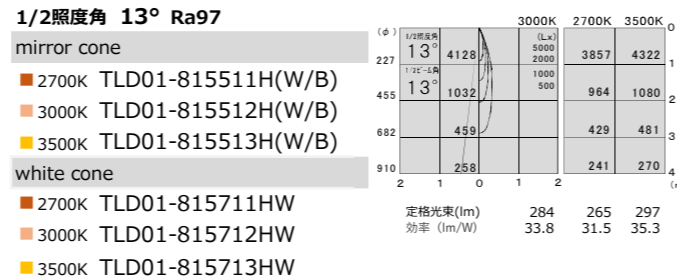

60 01-series Mini Maru
アジャスタブルダウンライト TYPE-G

COB LED
 ■ 枠 ダイカスト 塗装
 ■ 本体 ダイカスト 塗装
 ■ コーン ダイカスト クローム/塗装
 ■ ミラー アルミ 鏡面

30° 首振り角
 360° 回転角
 光源寿命 40000h
 断熱材 施工不可

TYPE-13
 本体価格
 ¥21,500

φ67・H140・0.35kg

		消費電力	電源装置価格	セット価格
非調光 100/200/242V	TZ-8725	15.3W	¥7,500	¥29,000
PWM調光 100/200/242V	TZ-8803DP	15.2W	¥17,500	¥39,000
位相調光 100V専用	TZ-8755	16.6W	¥11,000	¥32,500

TYPE-7
 本体価格
 ¥21,000

φ67・H95・0.27kg

		消費電力	電源装置価格	セット価格
非調光 100V専用	TZ-8732	8.4W	¥6,500	¥27,500
PWM調光 100/200/242V	TZ-8802DP	9.1W	¥17,500	¥38,500
位相調光 100V専用	TZ-8754	10.2W	¥10,500	¥31,500

Option

ガラス	価格	
フラットガラス AD01-FG	¥2,500	★
ディフュージョンガラス AD01-DFG <26°はディフュージョンガラス付仕様>	¥2,500	★
フィルター		
フラットフィルター AD01-F	¥800	-
ディフュージョンシート AD01-DFS	¥1,300	-
ハニカムルーバー AD01-HL ガラスオプションとの併用不可 注意：鏡面コーンに装着する場合ハニカムの模様は照射光に影響します	¥6,500	★
フード AD01-ZB	¥2,000	-