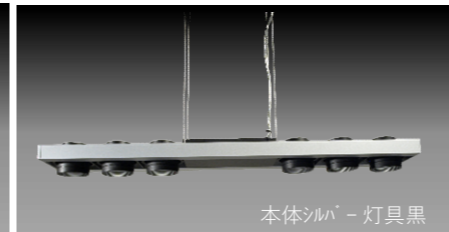

Bridge Light

テレワークスペース、ダイニングテーブル、事務所、ショールームなどの
打ち合わせテーブルにも使っていただけるペンダントライトを開発しました。
ヨーロッパ市場で使用されているフィンランドメーカーのレンズを採用し
フォルムは薄さにこだわりバランス・エッジの効いたシャープなデザインに仕上げました。
灯具は6灯・8灯用のジャイロ型ユニバーサル仕様で必要な所に照射出来るようになっています。
本体カラーは3種類ご用意、お使いいただく空間に合った商品をお選びください。
オプションで眩しさを軽減させるハニカムルーバーも装着可能です。

Meca60-R8

Meca60-R6

Meca60-R8/SB
非調光 **¥185,000**

Meca60-R8/WW
非調光 **¥175,000**

Meca60-R8/BB
非調光 **¥175,000**

Meca60-R6/SB
非調光 **¥160,000**

Meca60-R6/WW
非調光 **¥150,000**

Meca60-R6/BB
非調光 **¥150,000**

姿図

灯具size W=132 L=680 H=46mm
重量4.8Kg

- 消費電力
非調光電源内蔵 100V・24.0W
位相調光電源内蔵 (1%~100%) 100V・26.0W
- 光源 COB LED Ra97 レンズ×6灯用
- 本体 アルミ (塗装)
- 灯具 アルミダイカスト (塗装)

姿図

灯具size W=132 L=680 H=46mm
重量3.7Kg

Meca60-R8.Meca60-R6共通フランジ