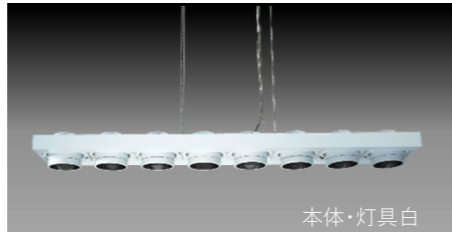

Bridge Light

テレワークスペース、ダイニングテーブル、事務所、ショールームなどの
打ち合わせテーブルにも使っていただけるペンダントライトを開発しました。
ヨーロッパ市場で使用されているフィンランドメーカーのレンズを採用し
フォルムは薄さにこだわりバランス・エッジの効いたシャープなデザインに仕上げました。
灯具は6灯・8灯用のジャイロ型ユニバーサル仕様で必要な所に照射出来るようになっています。
本体カラーは3種類ご用意、お使いいただく空間に合った商品をお選びください。
オプションで眩しさを軽減させるハニカムルーバーも装着可能です。

Meca60-R8

Meca60-R6

Meca60-R8/SB
非調光 **¥185,000**

Meca60-R8/WW
非調光 **¥175,000**

Meca60-R8/BB
非調光 **¥175,000**

Meca60-R6/SB
非調光 **¥160,000**

Meca60-R6/WW
非調光 **¥150,000**

Meca60-R6/BB
非調光 **¥150,000**

姿図

灯具size W=132 L=680 H=46mm
重量4.8Kg

- 消費電力
非調光電源内蔵 100V・24.0W
位相調光電源内蔵 (1%~100%) 100V・26.0W
- 光源 COB LED Ra97 レンズ×6灯用
- 本体 アルミ (塗装)
- 灯具 アルミダイカスト (塗装)

姿図

灯具size W=132 L=680 H=46mm
重量3.7Kg

Meca60-R8.Meca60-R6共通フランジ