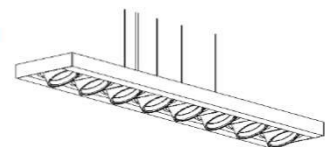

姿図

灯具size W=132 L=680 H=46mm
重量4.8Kg

- 消費電力
非調光電源内蔵 100V・24.0W
位相調光電源内蔵 (1%~100%) 100V・26.0W
- 光源 COB LED Ra97 レンズ×6灯用
- 本体 アルミ (塗装)
- 灯具 アルミダイカスト (塗装)

姿図

灯具size W=132 L=680 H=46mm
重量3.7Kg

Meca60-R8.Meca60-R6共通フランジ