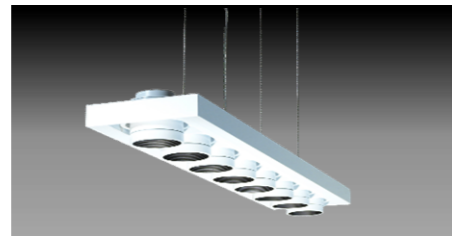

Bridge Light

テレワークスペース、ダイニングテーブル、事務所、ショールームなどの
打ち合わせテーブルにも使っていただけるペンダントライトを開発しました。
ヨーロッパ市場で使用されているフィンランドメーカーのレンズを採用し
フォルムは薄さにこだわりバランス・エッジの効いたシャープなデザインに仕上げました。
灯具は6灯・8灯用のジャイロ型ユニバーサル仕様で必要な所に照射出来るようになっています。
本体カラーは3種類ご用意、お使いいただく空間に合った商品をお選びください。
オプションで眩しさを軽減させるハニカムルーバーも装着可能です。

Meca60-R8

Meca60-R6

Meca60-R8/SB
非調光 **¥185,000**

Meca60-R8/WW
非調光 **¥175,000**

Meca60-R8/BB
非調光 **¥175,000**

Meca60-R6/SB
非調光 **¥160,000**

Meca60-R6/WW
非調光 **¥150,000**

Meca60-R6/BB
非調光 **¥150,000**