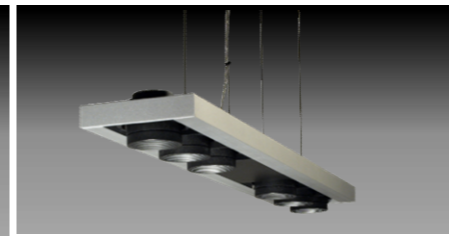

Bridge Light

テレワークスペース、ダイニングテーブル、事務所、ショールームなどの
打ち合わせテーブルにも使っていただけるペンダントライトを開発しました。
ヨーロッパ市場で使用されているフィンランドメーカーのレンズを採用し
フォルムは薄さにこだわりバランス・エッジの効いたシャープなデザインに仕上げました。
灯具は6灯・8灯用のジャイロ型ユニバーサル仕様で必要な所に照射出来るようになっています。
本体カラーは3種類ご用意、お使いいただく空間に合った商品をお選びください。
オプションで眩しさを軽減させるハニカムルーバーも装着可能です。

Meca60-R8

Meca60-R6

Meca60-R8/SB
非調光 **¥185,000**

Meca60-R8/WW
非調光 **¥175,000**

Meca60-R8/BB
非調光 **¥175,000**

Meca60-R6/SB
非調光 **¥160,000**

Meca60-R6/WW
非調光 **¥150,000**

Meca60-R6/BB
非調光 **¥150,000**

姿図

灯具size W=132 L=680 H=46mm
重量4.8Kg

- 消費電力
非調光電源内蔵 100V・24.0W
位相調光電源内蔵 (1%~100%) 100V・26.0W
- 光源 COB LED Ra97 レンズ×6灯用
- 本体 アルミ (塗装)
- 灯具 アルミダイカスト (塗装)

姿図

灯具size W=132 L=680 H=46mm
重量3.7Kg

Meca60-R8.Meca60-R6共通フランジ