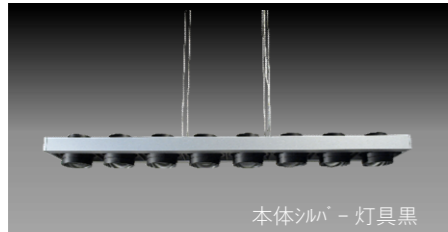

Bridge Light

テレワークスペース、ダイニングテーブル、事務所、ショールームなどの
打ち合わせテーブルにも使っていただけるペンダントライトを開発しました。
ヨーロッパ市場で使用されているフィンランドメーカーのレンズを採用し
フォルムは薄さにこだわりバランス・エッジの効いたシャープなデザインに仕上げました。
灯具は6灯・8灯用のジャイロ型ユニバーサル仕様で必要な所に照射出来るようになっています。
本体カラーは3種類ご用意、お使いいただく空間に合った商品をお選びください。
オプションで眩しさを軽減させるハニカムルーバーも装着可能です。

Meca60-R8

Meca60-R6

Meca60-R8/SB
非調光 **¥185,000**

Meca60-R8/WW
非調光 **¥175,000**

Meca60-R8/BB
非調光 **¥175,000**

Meca60-R6/SB
非調光 **¥160,000**

Meca60-R6/WW
非調光 **¥150,000**

Meca60-R6/BB
非調光 **¥150,000**

姿図

灯具size W=132 L=680 H=46mm
重量4.8Kg

- 消費電力
非調光電源内蔵 100V・24.0W
位相調光電源内蔵 (1%~100%) 100V・26.0W
- 光源 COB LED Ra97 レンズ×6灯用
- 本体 アルミ (塗装)
- 灯具 アルミダイカスト (塗装)

姿図

灯具size W=132 L=680 H=46mm
重量3.7Kg

Meca60-R8.Meca60-R6共通フランジ