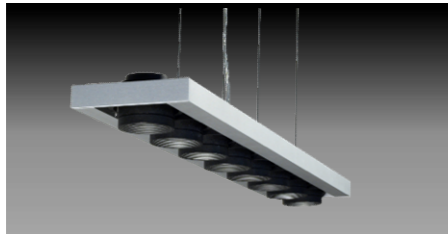

Bridge Light

テレワークスペース、ダイニングテーブル、事務所、ショールームなどの
打ち合わせテーブルにも使っていただけるペンダントライトを開発しました。
ヨーロッパ市場で使用されているフィンランドメーカーのレンズを採用し
フォルムは薄さにこだわりバランス・エッジの効いたシャープなデザインに仕上げました。
灯具は6灯・8灯用のジャイロ型ユニバーサル仕様で必要な所に照射出来るようになっています。
本体カラーは3種類ご用意、お使いいただく空間に合った商品をお選びください。
オプションで眩しさを軽減させるハニカムルーバーも装着可能です。

Meca60-R8

Meca60-R6

Meca60-R8/SB
非調光 **¥185,000**

Meca60-R8/WW
非調光 **¥175,000**

Meca60-R8/BB
非調光 **¥175,000**

Meca60-R6/SB
非調光 **¥160,000**

Meca60-R6/WW
非調光 **¥150,000**

Meca60-R6/BB
非調光 **¥150,000**

姿図

灯具size W=132 L=680 H=46mm
重量4.8Kg

- 消費電力
非調光電源内蔵 100V・24.0W
位相調光電源内蔵 (1%~100%) 100V・26.0W
- 光源 COB LED Ra97 レンズ×6灯用
- 本体 アルミ (塗装)
- 灯具 アルミダイカスト (塗装)

姿図

灯具size W=132 L=680 H=46mm
重量3.7Kg

Meca60-R8.Meca60-R6共通フランジ