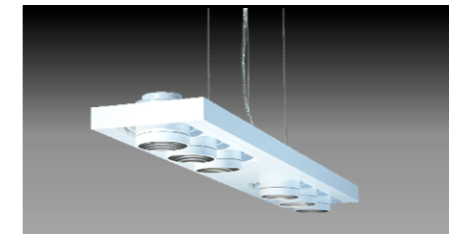

Meca60-R8

Meca60-R6