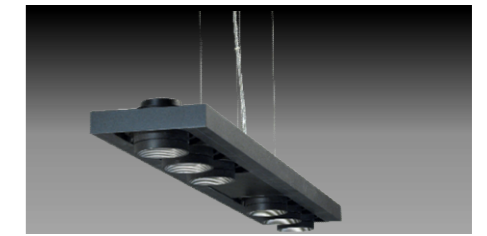

Bridge Light

テレワークスペース、ダイニングテーブル、事務所、ショールームなどの
打ち合わせテーブルにも使っていただけるペンダントライトを開発しました。
ヨーロッパ市場で使用されているフィンランドメーカーのレンズを採用し
フォルムは薄さにこだわりバランス・エッジの効いたシャープなデザインに仕上げました。
灯具は6灯・8灯用のジャイロ型ユニバーサル仕様で必要な所に照射出来るようになっています。
本体カラーは3種類ご用意、お使いいただく空間に合った商品をお選びください。
オプションで眩しさを軽減させるハニカムルーバーも装着可能です。

Meca60-R8

Meca60-R6

Meca60-R8/SB
非調光 **¥185,000**

Meca60-R8/WW
非調光 **¥175,000**

Meca60-R8/BB
非調光 **¥175,000**

Meca60-R6/SB
非調光 **¥160,000**

Meca60-R6/WW
非調光 **¥150,000**

Meca60-R6/BB
非調光 **¥150,000**

姿図

灯具size W=132 L=680 H=46mm
重量4.8Kg

- 消費電力
非調光電源内蔵 100V・24.0W
位相調光電源内蔵 (1%~100%) 100V・26.0W
- 光源 COB LED Ra97 レンズ×6灯用
- 本体 アルミ (塗装)
- 灯具 アルミダイカスト (塗装)

姿図

灯具size W=132 L=680 H=46mm
重量3.7Kg

Meca60-R8.Meca60-R6共通フランジ