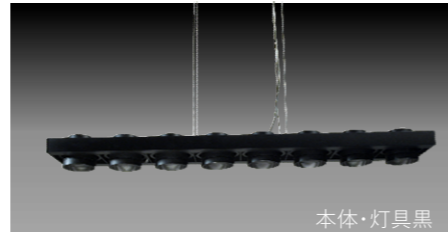

Bridge Light

テレワークスペース、ダイニングテーブル、事務所、ショールームなどの
打ち合わせテーブルにも使っていただけるペンダントライトを開発しました。
ヨーロッパ市場で使用されているフィンランドメーカーのレンズを採用し
フォルムは薄さにこだわりバランス・エッジの効いたシャープなデザインに仕上げました。
灯具は6灯・8灯用のジャイロ型ユニバーサル仕様で必要な所に照射出来るようになっています。
本体カラーは3種類ご用意、お使いいただく空間に合った商品をお選びください。
オプションで眩しさを軽減させるハニカムルーバーも装着可能です。

Meca60-R8

Meca60-R6

Meca60-R8/SB
非調光 **¥185,000**

Meca60-R8/WW
非調光 **¥175,000**

Meca60-R8/BB
非調光 **¥175,000**

Meca60-R6/SB
非調光 **¥160,000**

Meca60-R6/WW
非調光 **¥150,000**

Meca60-R6/BB
非調光 **¥150,000**

姿図

灯具size W=132 L=680 H=46mm
重量4.8Kg

- 消費電力
非調光電源内蔵 100V・24.0W
位相調光電源内蔵 (1%~100%) 100V・26.0W
- 光源 COB LED Ra97 レンズ×6灯用
- 本体 アルミ (塗装)
- 灯具 アルミダイカスト (塗装)

姿図

灯具size W=132 L=680 H=46mm
重量3.7Kg

Meca60-R8.Meca60-R6共通フランジ