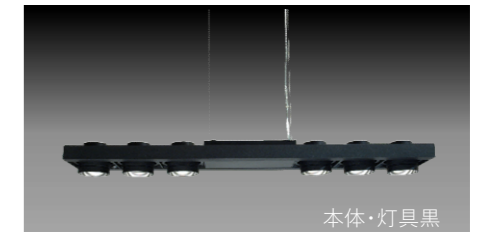

Bridge Light

テレワークスペース、ダイニングテーブル、事務所、ショールームなどの
打ち合わせテーブルにも使っていただけるペンダントライトを開発しました。
ヨーロッパ市場で使用されているフィンランドメーカーのレンズを採用し
フォルムは薄さにこだわりバランス・エッジの効いたシャープなデザインに仕上げました。
灯具は6灯・8灯用のジャイロ型ユニバーサル仕様で必要な所に照射出来るようになっています。
本体カラーは3種類ご用意、お使いいただく空間に合った商品をお選びください。
オプションで眩しさを軽減させるハニカムルーバーも装着可能です。

Meca60-R8

Meca60-R6

Meca60-R8/SB
非調光 **¥185,000**

Meca60-R8/WW
非調光 **¥175,000**

Meca60-R8/BB
非調光 **¥175,000**

Meca60-R6/SB
非調光 **¥160,000**

Meca60-R6/WW
非調光 **¥150,000**

Meca60-R6/BB
非調光 **¥150,000**

Meca60P-R8/SB
PWM調光 **¥193,000**

Meca60P-R8/WW
PWM調光 **¥183,000**

Meca60P-R8/BB
PWM調光 **¥183,000**

Meca60D-R6/SB
位相調光 **¥168,000**

Meca60D-R6/WW
位相調光 **¥158,000**

Meca60D-R6/BB
位相調光 **¥158,000**

- 消費電力
非調光電源内蔵 100V・32.0W
PWM調光電源内蔵 (10%~100%) 100V・32.9W
- 光源 COB LED Ra97 レンズ×8灯用
- 本体 アルミ (塗装)
- 灯具 アルミダイカスト (塗装)

姿図

灯具size W=132 L=680 H=46mm
重量4.8Kg

- 消費電力
非調光電源内蔵 100V・24.0W
位相調光電源内蔵 (1%~100%) 100V・26.0W
- 光源 COB LED Ra97 レンズ×6灯用
- 本体 アルミ (塗装)
- 灯具 アルミダイカスト (塗装)

姿図

灯具size W=132 L=680 H=46mm
重量3.7Kg

Meca60-R8.Meca60-R6共通フランジ