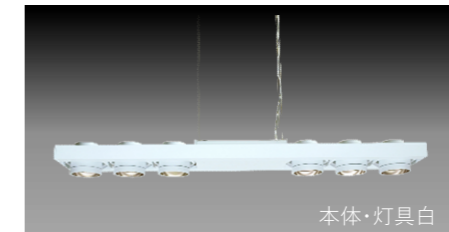

Bridge Light

テレワークスペース、ダイニングテーブル、事務所、ショールームなどの
打ち合わせテーブルにも使っていただけるペンダントライトを開発しました。
ヨーロッパ市場で使用されているフィンランドメーカーのレンズを採用し
フォルムは薄さにこだわりバランス・エッジの効いたシャープなデザインに仕上げました。
灯具は6灯・8灯用のジャイロ型ユニバーサル仕様で必要な所に照射出来るようになっています。
本体カラーは3種類ご用意、お使いいただく空間に合った商品をお選びください。
オプションで眩しさを軽減させるハニカムルーバーも装着可能です。

Meca60-R8

Meca60-R6

Meca60-R8/SB
非調光 **¥185,000**

Meca60-R8/WW
非調光 **¥175,000**

Meca60-R8/BB
非調光 **¥175,000**

Meca60-R6/SB
非調光 **¥160,000**

Meca60-R6/WW
非調光 **¥150,000**

Meca60-R6/BB
非調光 **¥150,000**

姿図

灯具size W=132 L=680 H=46mm
重量4.8Kg

- 消費電力
非調光電源内蔵 100V・24.0W
位相調光電源内蔵 (1%~100%) 100V・26.0W
- 光源 COB LED Ra97 レンズ×6灯用
- 本体 アルミ (塗装)
- 灯具 アルミダイカスト (塗装)

姿図

灯具size W=132 L=680 H=46mm
重量3.7Kg

Meca60-R8.Meca60-R6共通フランジ