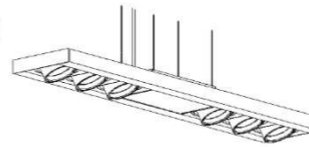

姿図

灯具size W=132 L=680 H=46mm
重量4.8Kg

- 消費電力
非調光電源内蔵 100V・24.0W
位相調光電源内蔵 (1%~100%) 100V・26.0W
- 光源 COB LED Ra97 レンズ×6灯用
- 本体 アルミ (塗装)
- 灯具 アルミダイカスト (塗装)

姿図

灯具size W=132 L=680 H=46mm
重量3.7Kg

Meca60-R8.Meca60-R6共通フランジ